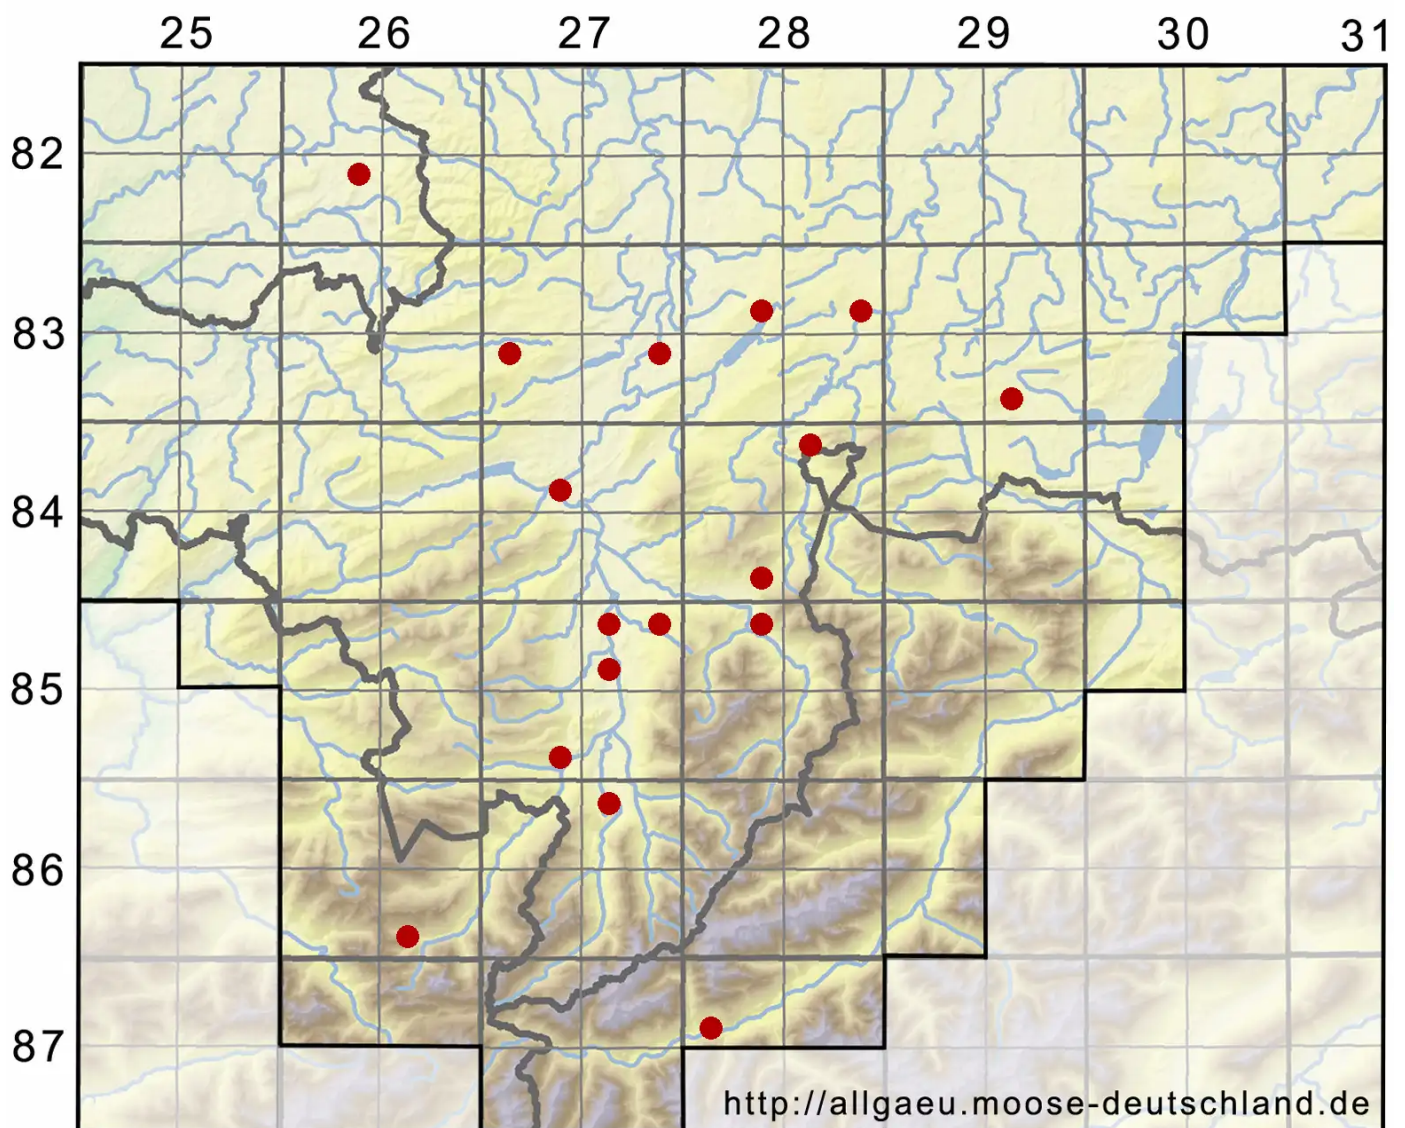

# Orthotrichum obtusifolium Brid.

Stumpfblättriges Goldhaarmoos

Legende:

- Symbole:**
- Ausgefülltes Symbol:  
Zeitraum von 1980 bis heute (Aktuelle Angabe)
  - Leeres Symbol:  
Zeitraum vor 1980 (Altangabe)
  - Quadrat: Herbarbeleg