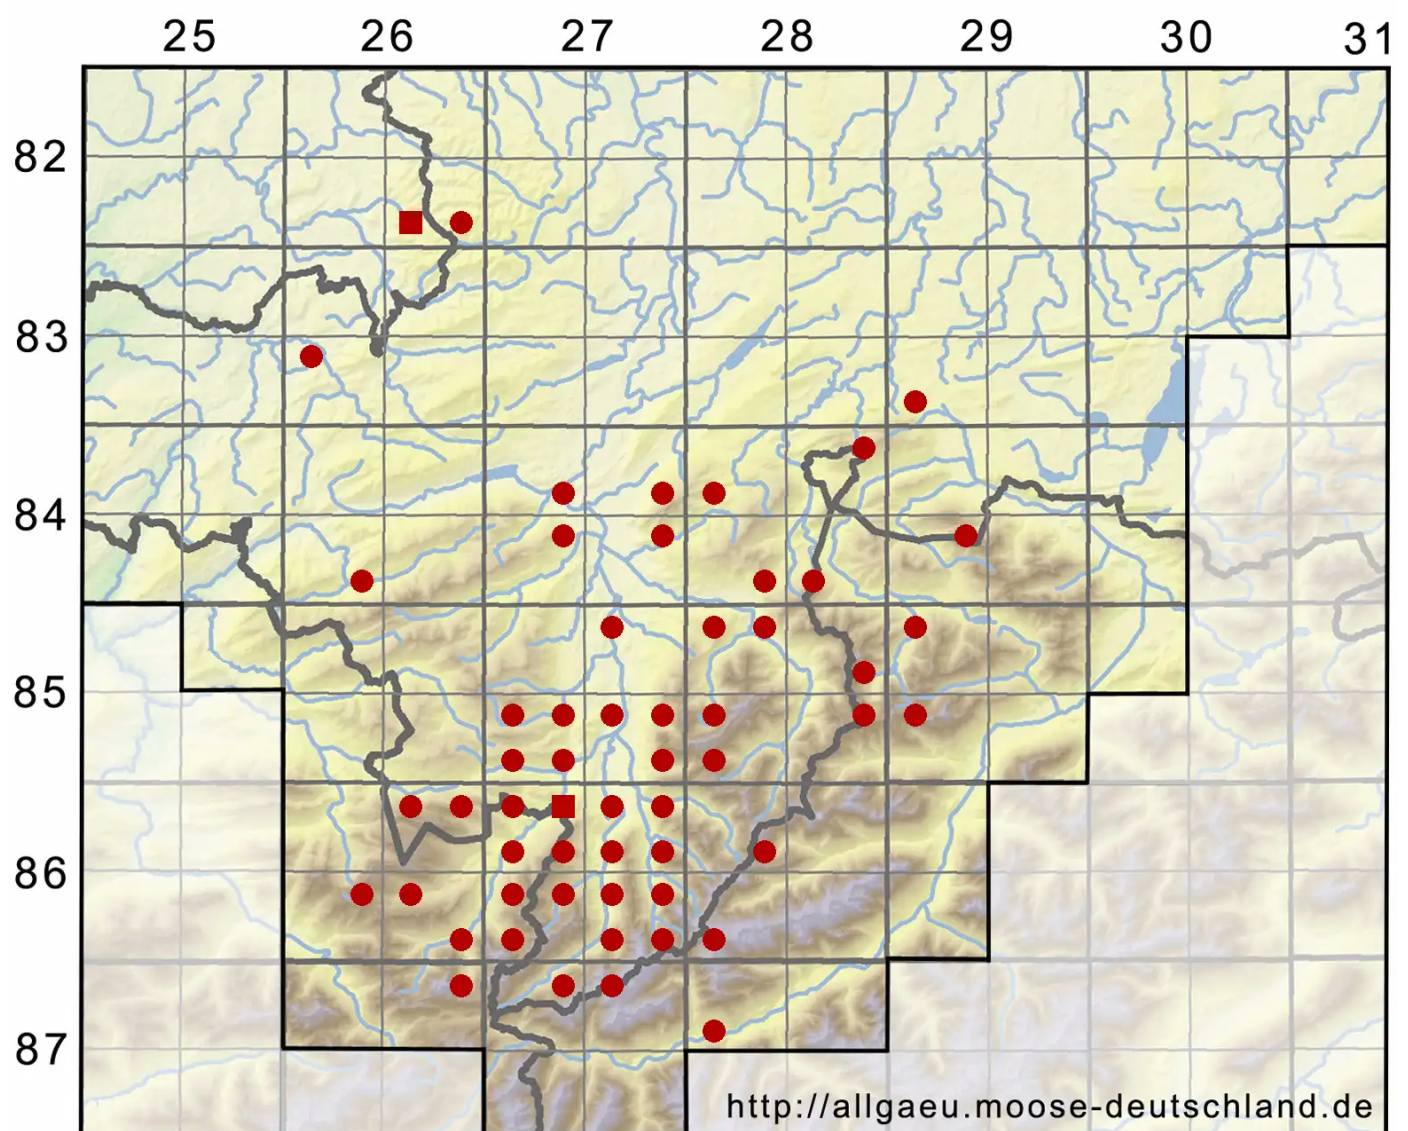

Barbula crocea (Brid.) F.Weber & D.Mohr

Safran-Bärtchenmoos, Sumpf-Bärtchenmoos

Legende:

- Symbole:**
- Ausgefülltes Symbol:
Zeitraum von 1980 bis heute (Aktuelle Angabe)
 - Leeres Symbol:
Zeitraum vor 1980 (Altangabe)
 - Quadrat: Herbarbeleg