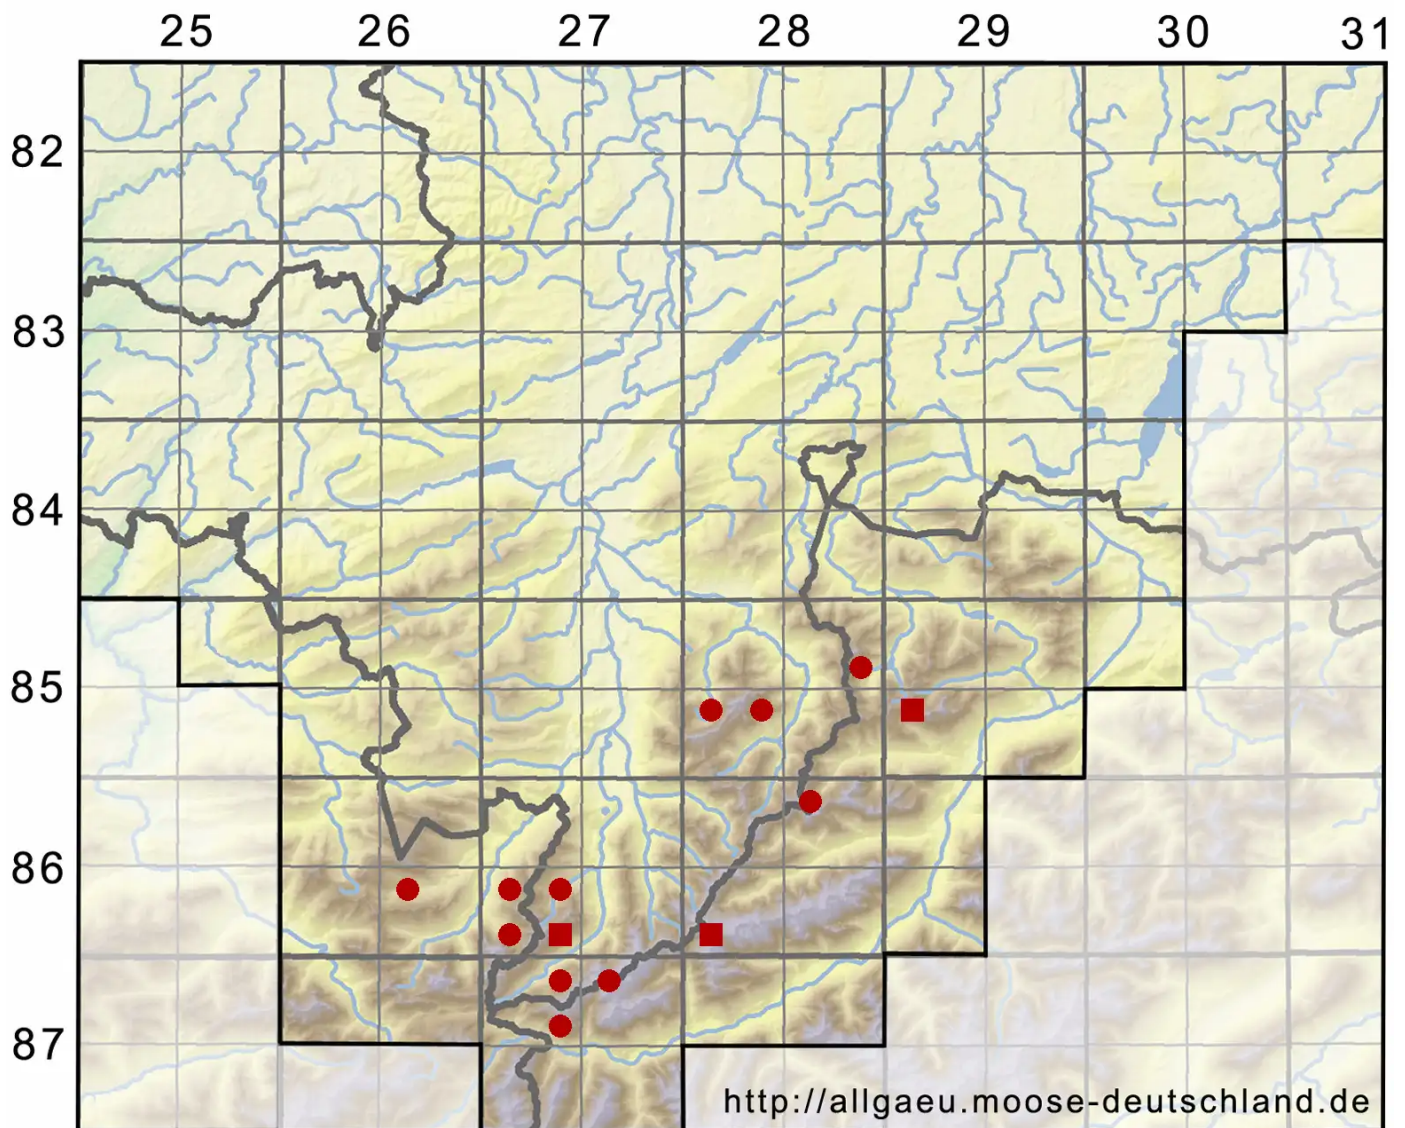

# Barbula bicolor (Bruch & Schimp.) Lindb.

Zweifarbiges Bärtchenmoos

Legende:

- Symbole:**
- Ausgefülltes Symbol:  
Zeitraum von 1980 bis heute (Aktuelle Angabe)
  - Leeres Symbol:  
Zeitraum vor 1980 (Altangabe)
  - Quadrat: Herbarbeleg