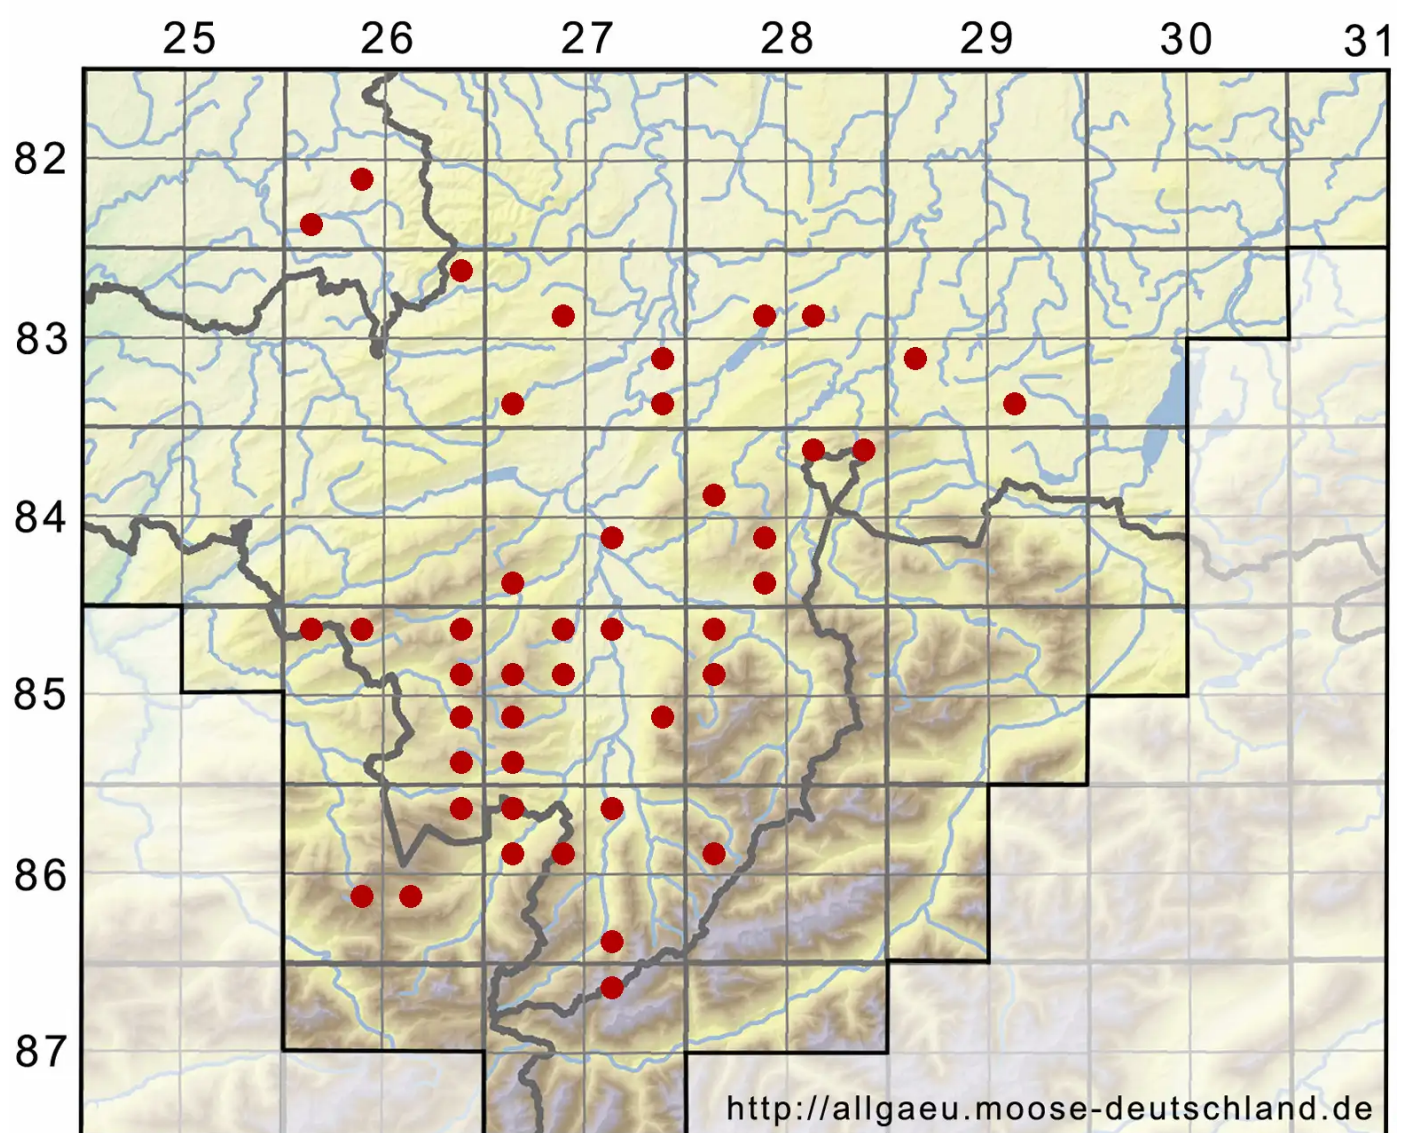

Straminergon stramineum (Dicks. ex Brid.) Hedenäs

Strohmoos, Strohgelbes Neuschönmoos

Legende:

- Symbole:**
Ausgefülltes Symbol:
Zeitraum von 1980 bis heute (Aktuelle Angabe)
Leeres Symbol:
Zeitraum vor 1980 (Altangabe)
Quadrat: Herbarbeleg