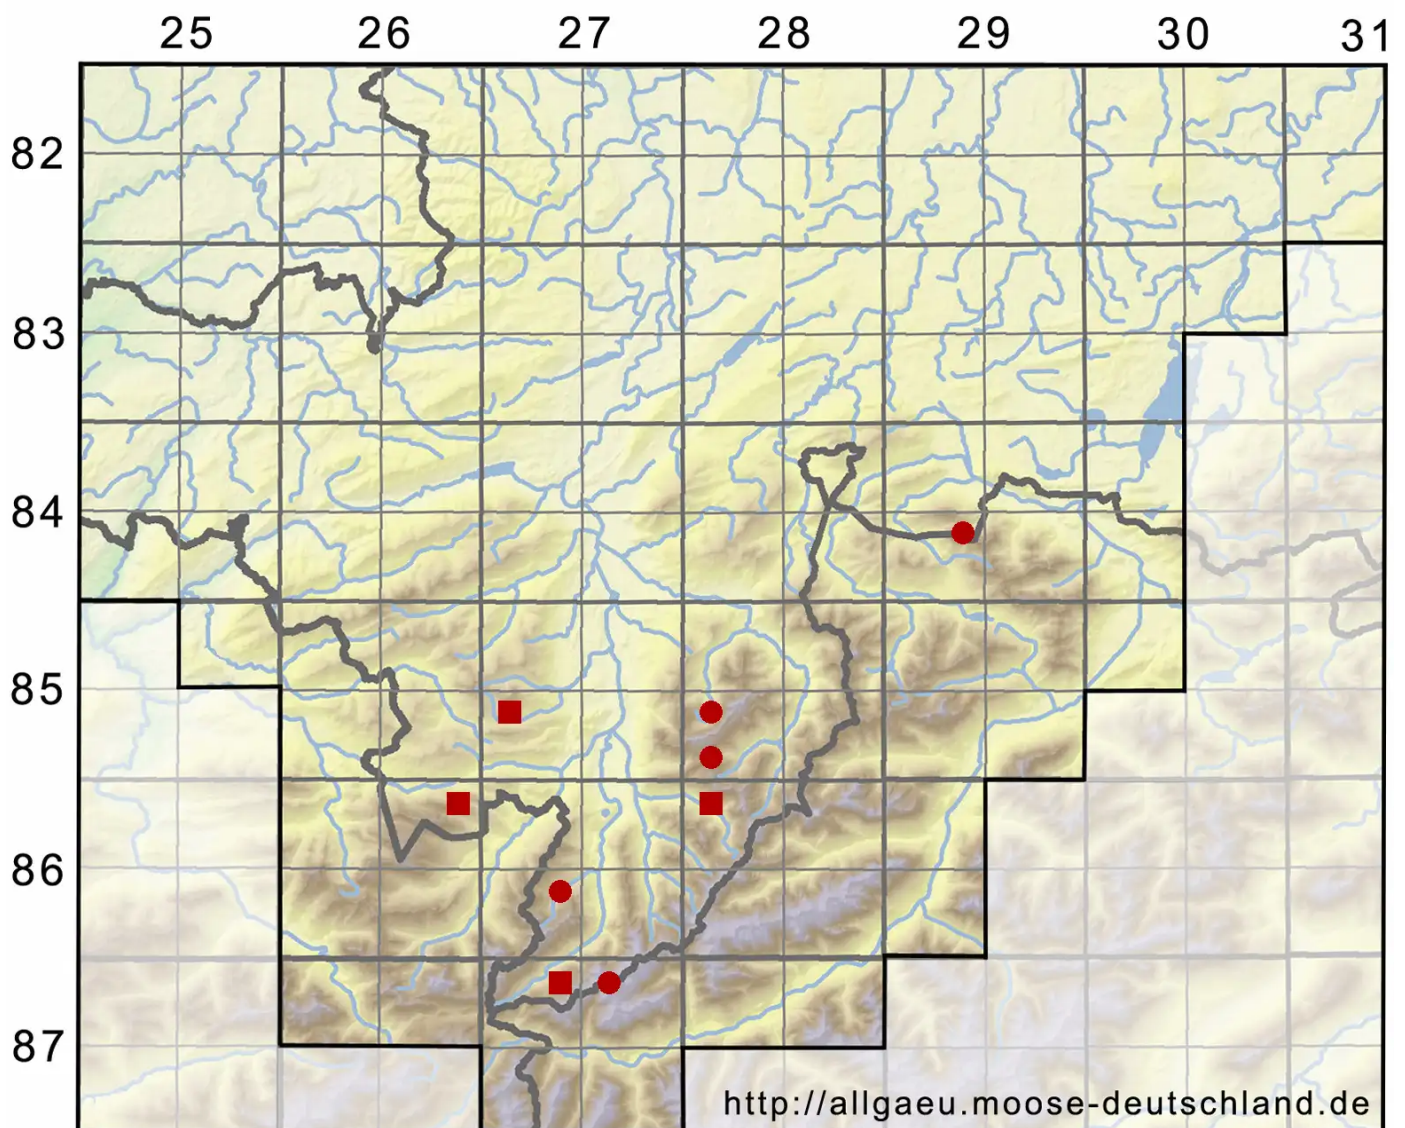

# Hypnum recurvatum (Lindb. & S.W.Arnell) Kindb.

Krallen-Schlafmoos

Legende:

**Symbole:**

Ausgefülltes Symbol:  
Zeitraum von 1980 bis heute (Aktuelle Angabe)

Leeres Symbol:  
Zeitraum vor 1980 (Altangabe)

Quadrat: Herbarbeleg