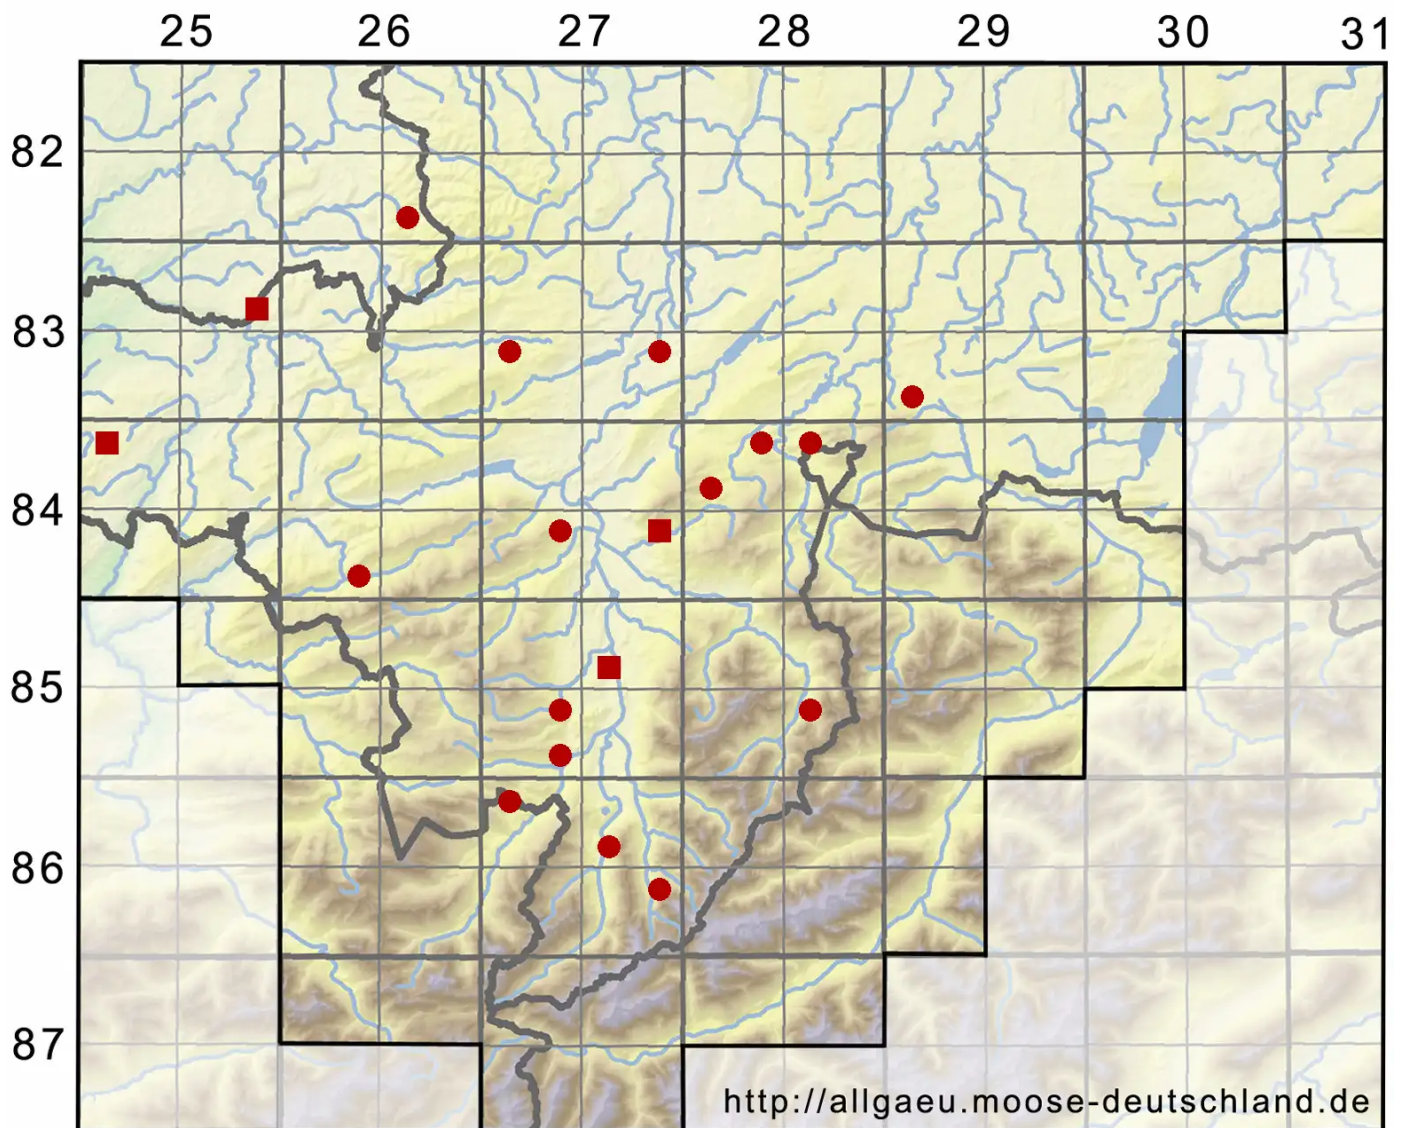

Plagiothecium nemorale (Mitt.) A.Jaeger

Hain-Plattmoos

Legende:

Symbole:

Ausgefülltes Symbol:
Zeitraum von 1980 bis heute (Aktuelle Angabe)

Leeres Symbol:
Zeitraum vor 1980 (Altangabe)

Quadrat: Herbarbeleg