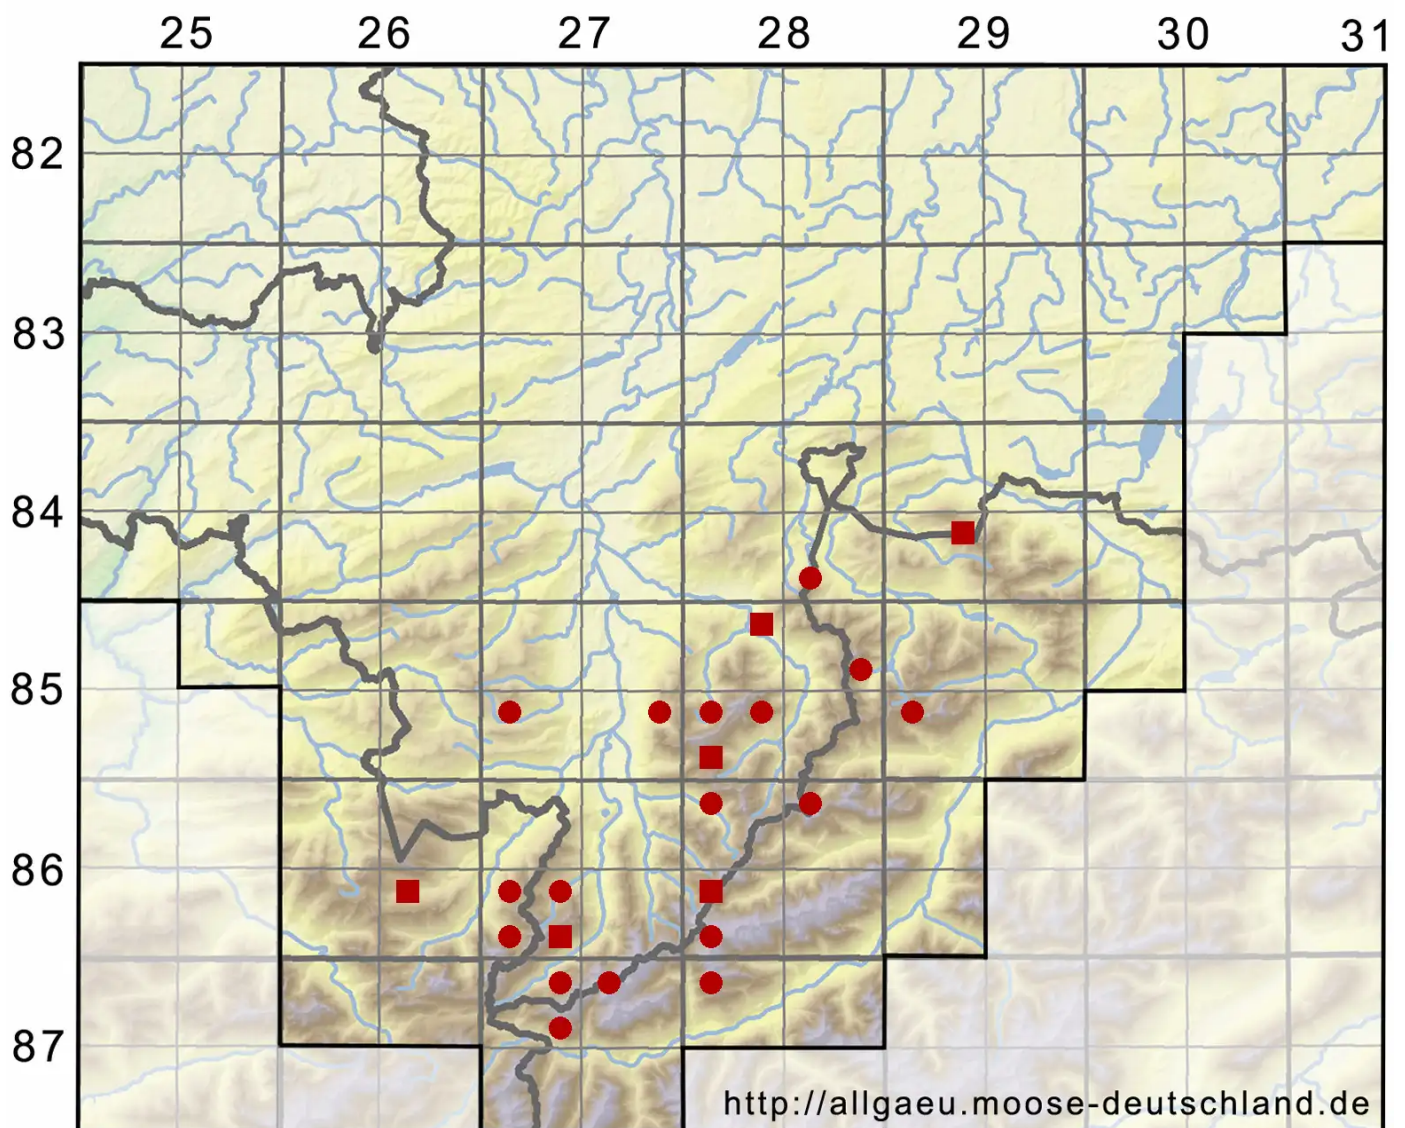

# Hypnum bambergeri Schimp.

Bambergers Schlafmoos

Legende:

**Symbole:**  
Ausgefülltes Symbol:  
Zeitraum von 1980 bis heute (Aktuelle Angabe)  
Leeres Symbol:  
Zeitraum vor 1980 (Altangabe)  
Quadrat: Herbarbeleg