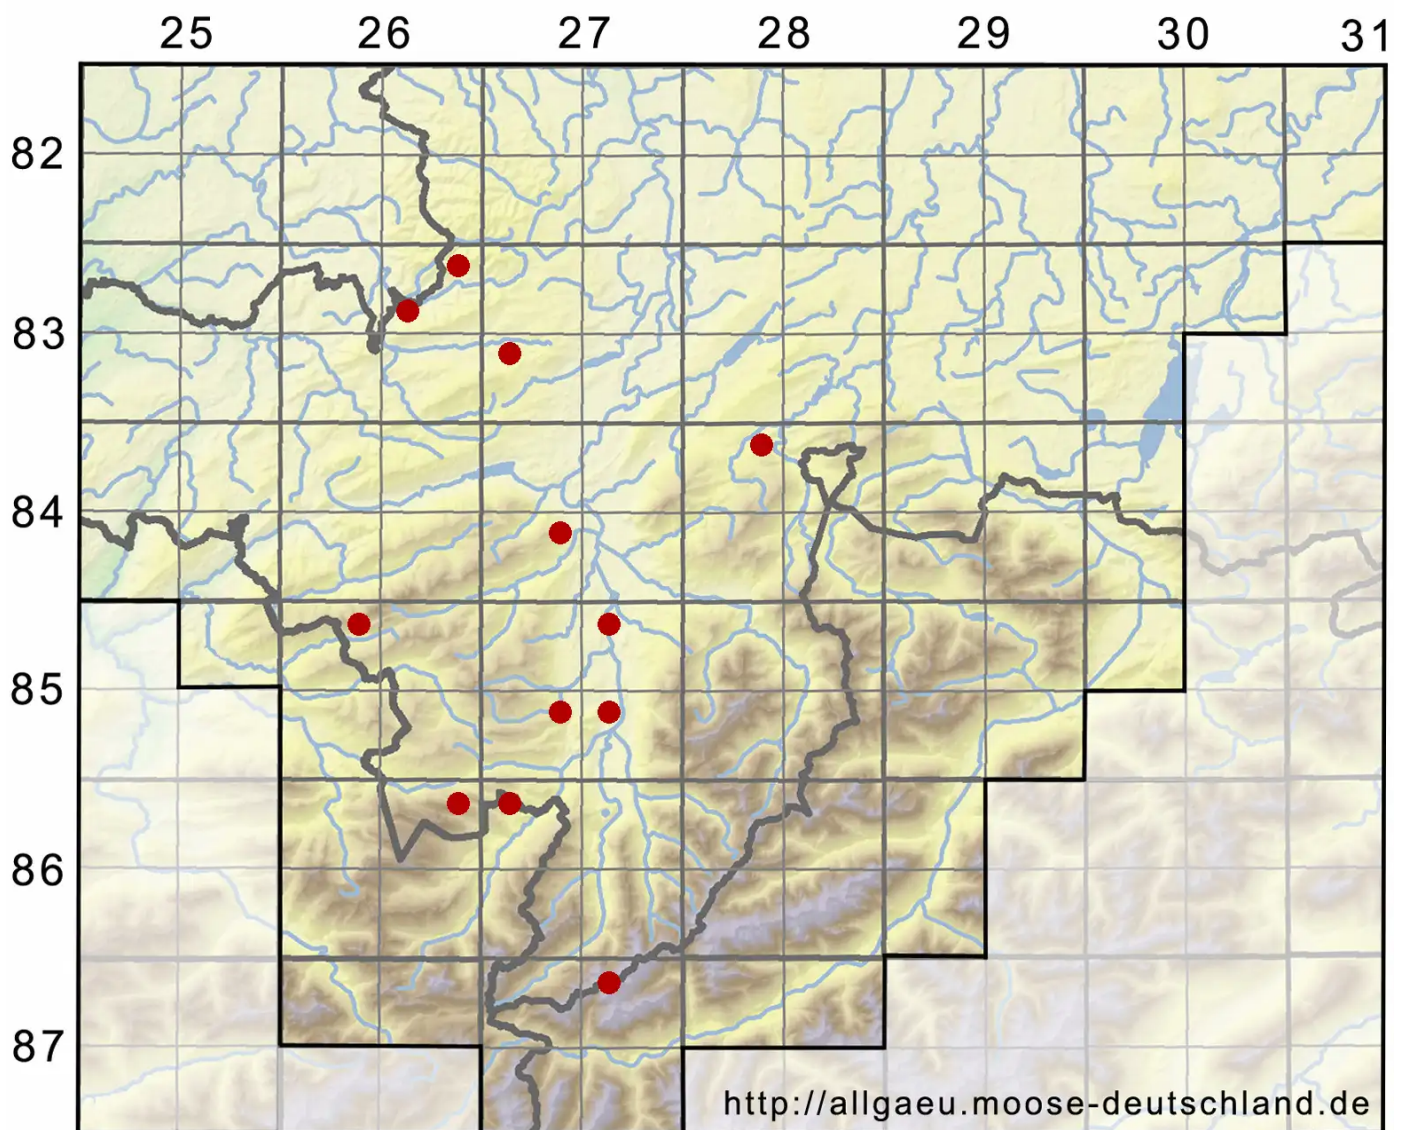

Mnium stellare Hedw.

Echtes Sternmoos

Legende:

- Symbole:**
- Ausgefülltes Symbol:
Zeitraum von 1980 bis heute (Aktuelle Angabe)
 - Leeres Symbol:
Zeitraum vor 1980 (Altangabe)
 - Quadrat: Herbarbeleg