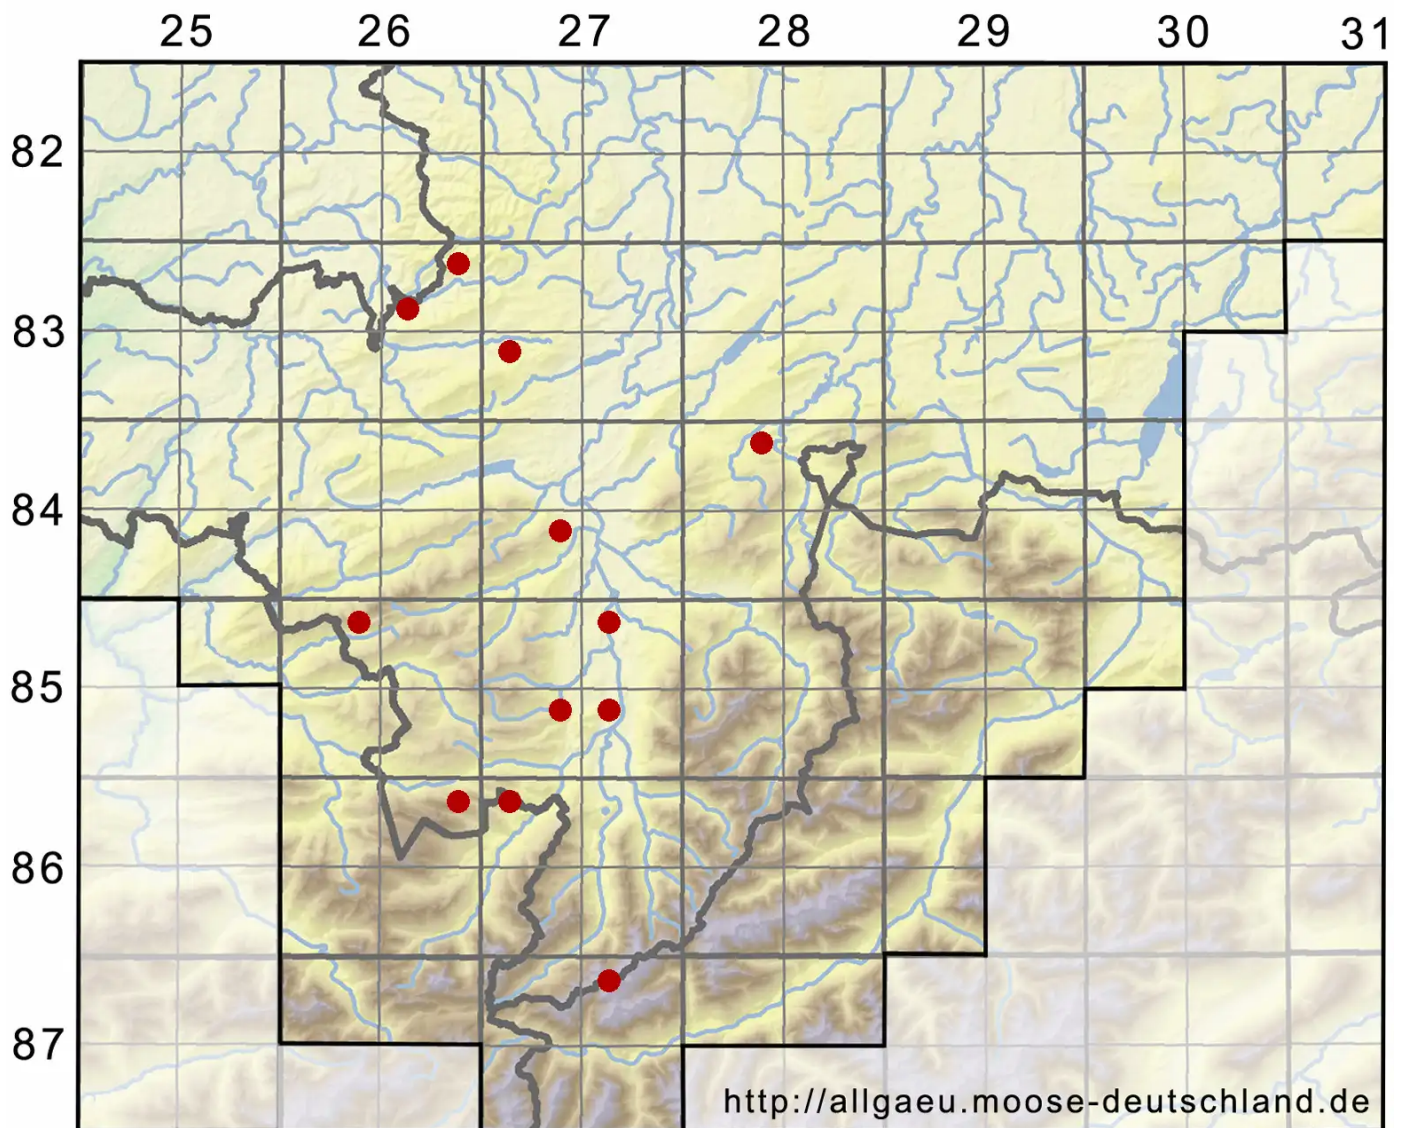

# Mnium stellare Hedw.

Echtes Sternmoos

Legende:

- Symbole:**
- Ausgefülltes Symbol:  
Zeitraum von 1980 bis heute (Aktuelle Angabe)
  - Leeres Symbol:  
Zeitraum vor 1980 (Altangabe)
  - Quadrat: Herbarbeleg