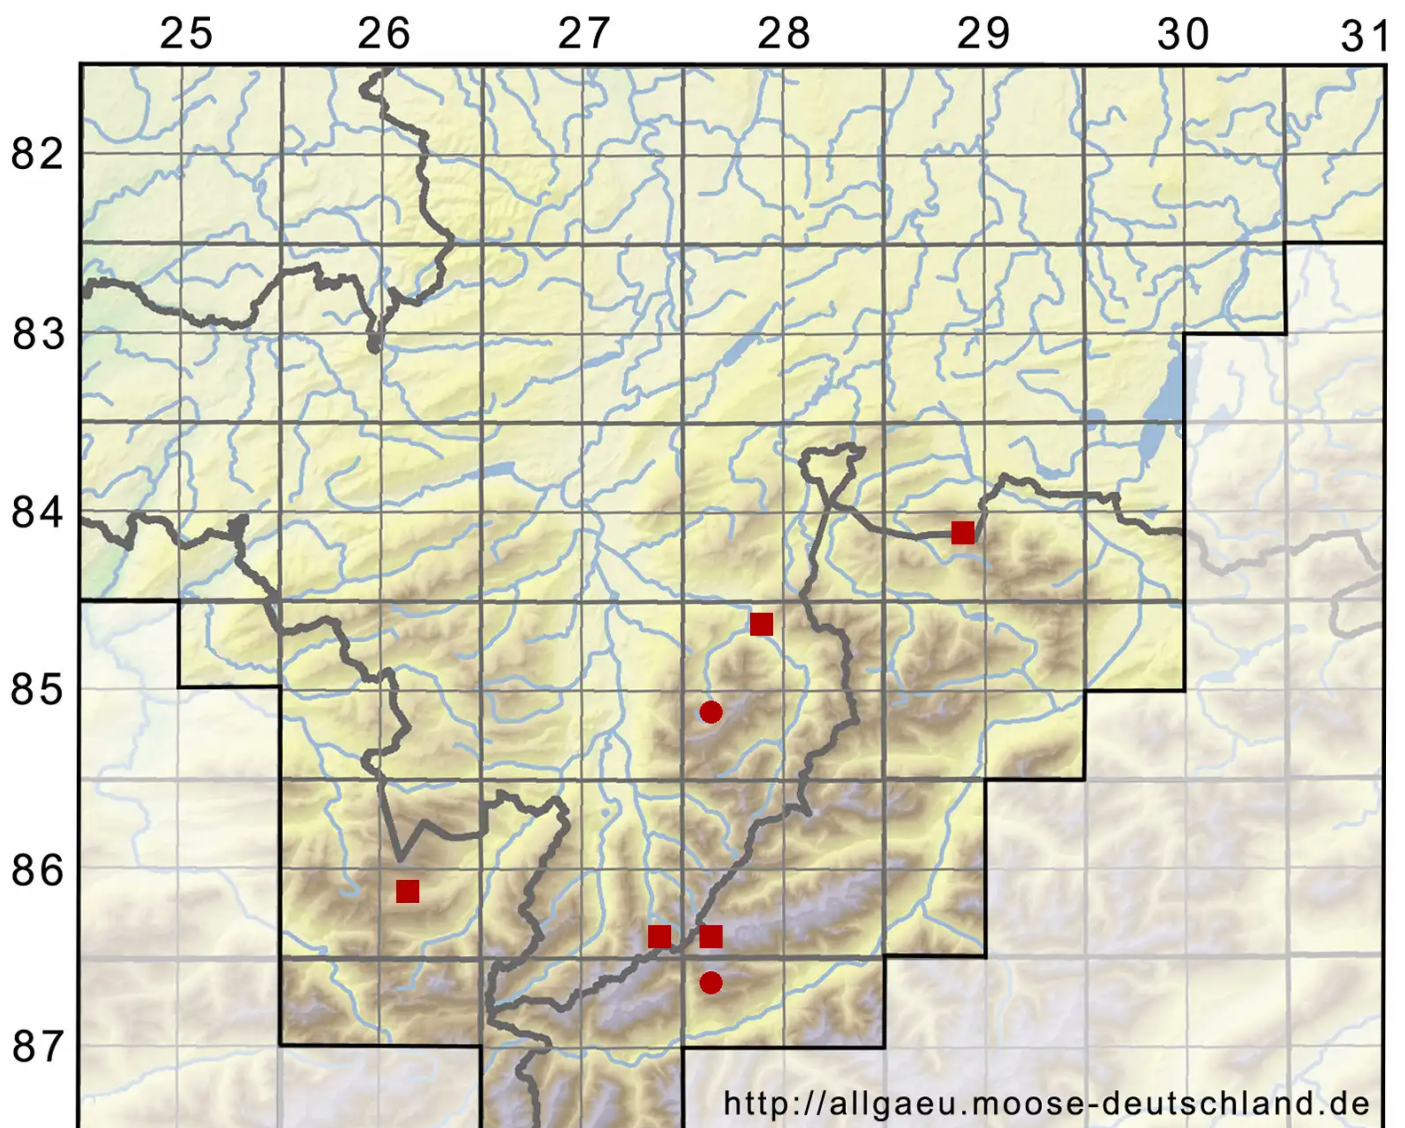

Tetraplodon angustatus (Hedw.) Bruch & Schimp.

Schmalfrüchtiges Vierzackmoos

Legende:

Symbole:

Ausgefülltes Symbol:
Zeitraum von 1980 bis heute (Aktuelle Angabe)

Leeres Symbol:
Zeitraum vor 1980 (Altangabe)

Quadrat: Herbarbeleg