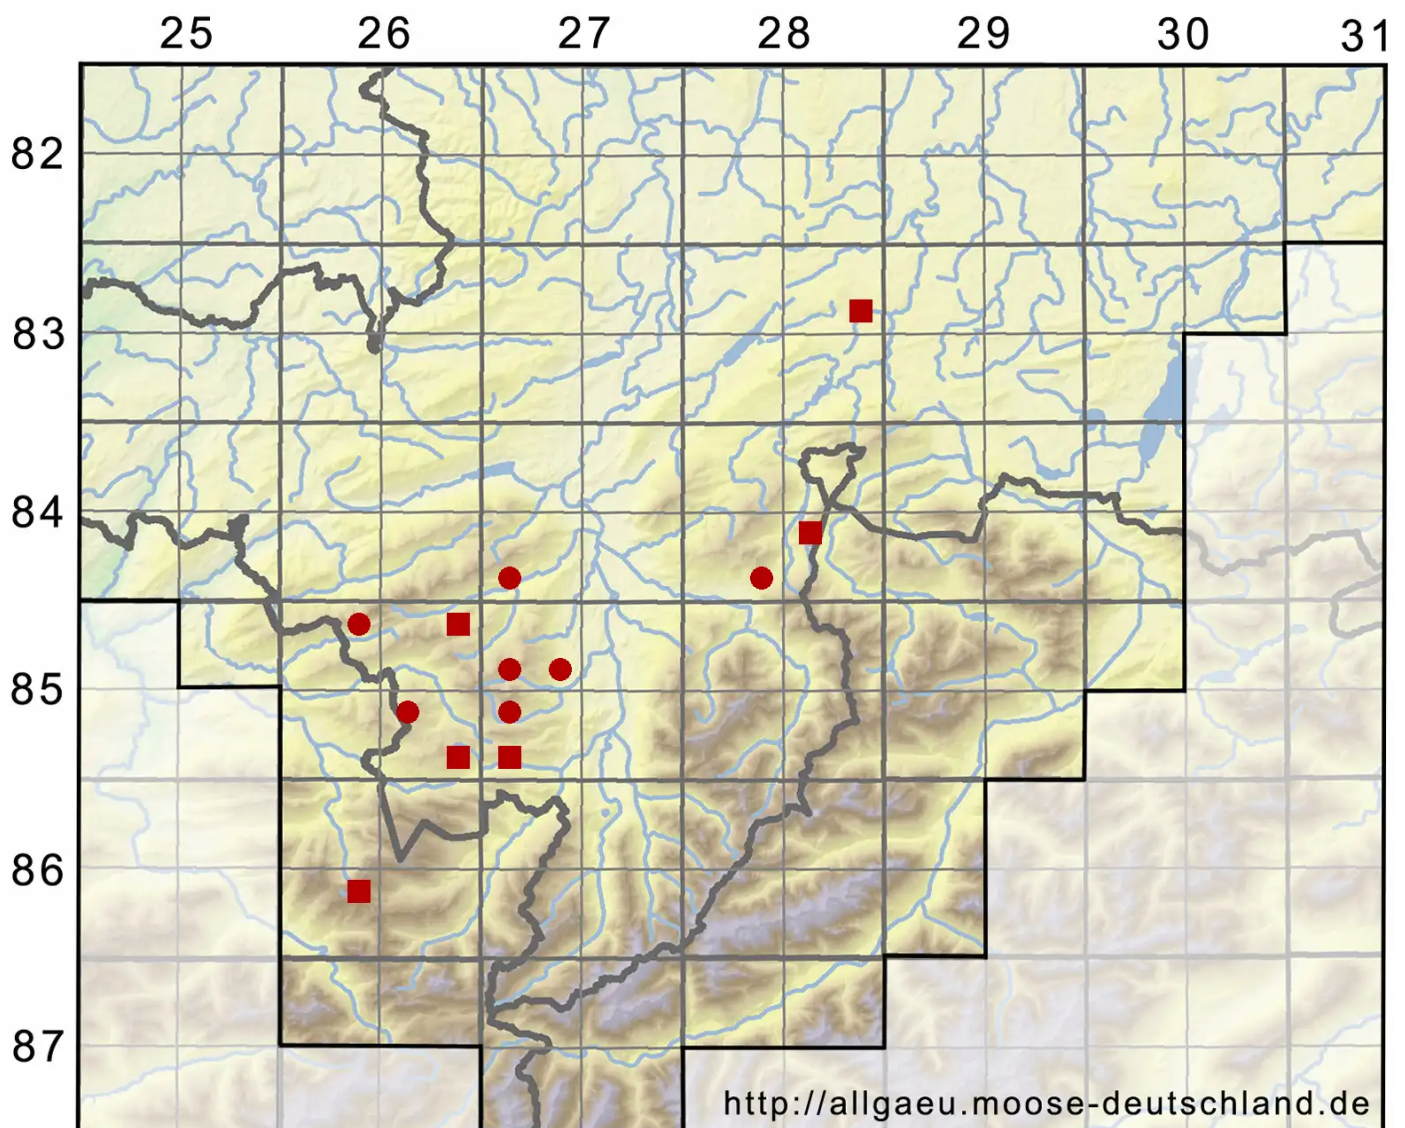

Splachnum ampullaceum Hedw.

Flaschenfrüchtiges Schirmmoos

Legende:

- Symbole:**
- Ausgefülltes Symbol:
Zeitraum von 1980 bis heute (Aktuelle Angabe)
 - Leeres Symbol:
Zeitraum vor 1980 (Altangabe)
 - Quadrat: Herbarbeleg