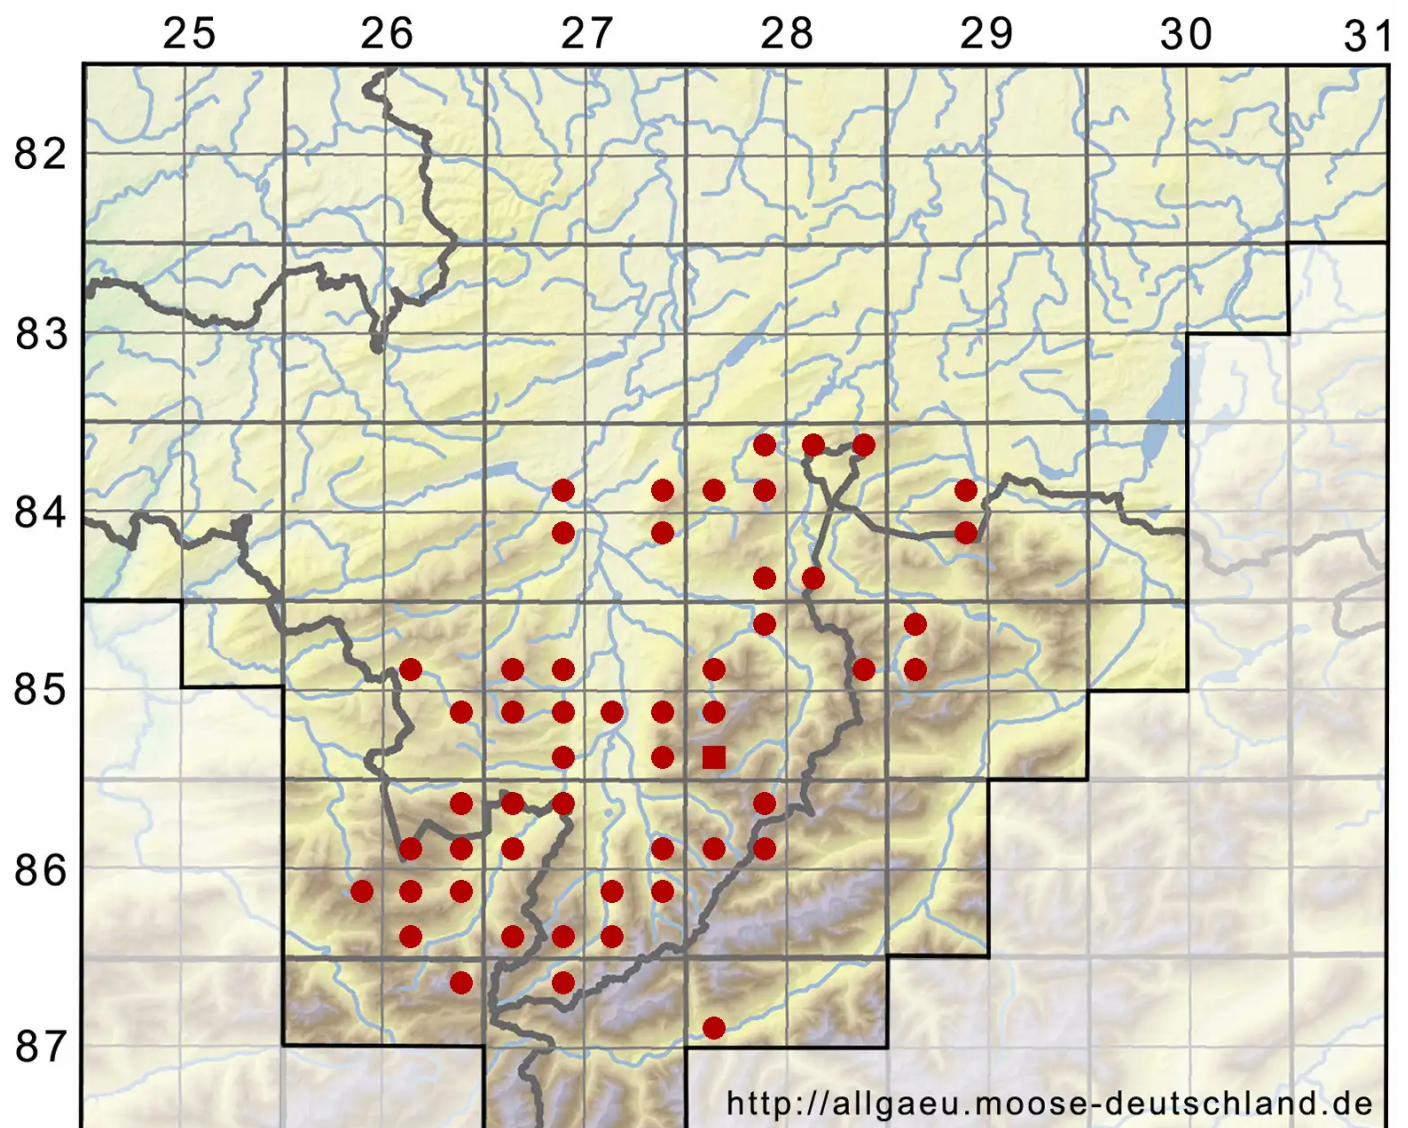

Sphenolobus minutus (Schreb. ex D.Crantz) Berggr.

Kleines Keillappenmoos

Legende:

- Symbole:**
- Ausgefülltes Symbol:
Zeitraum von 1980 bis heute (Aktuelle Angabe)
 - Leeres Symbol:
Zeitraum vor 1980 (Altangabe)
 - Quadrat: Herbarbeleg