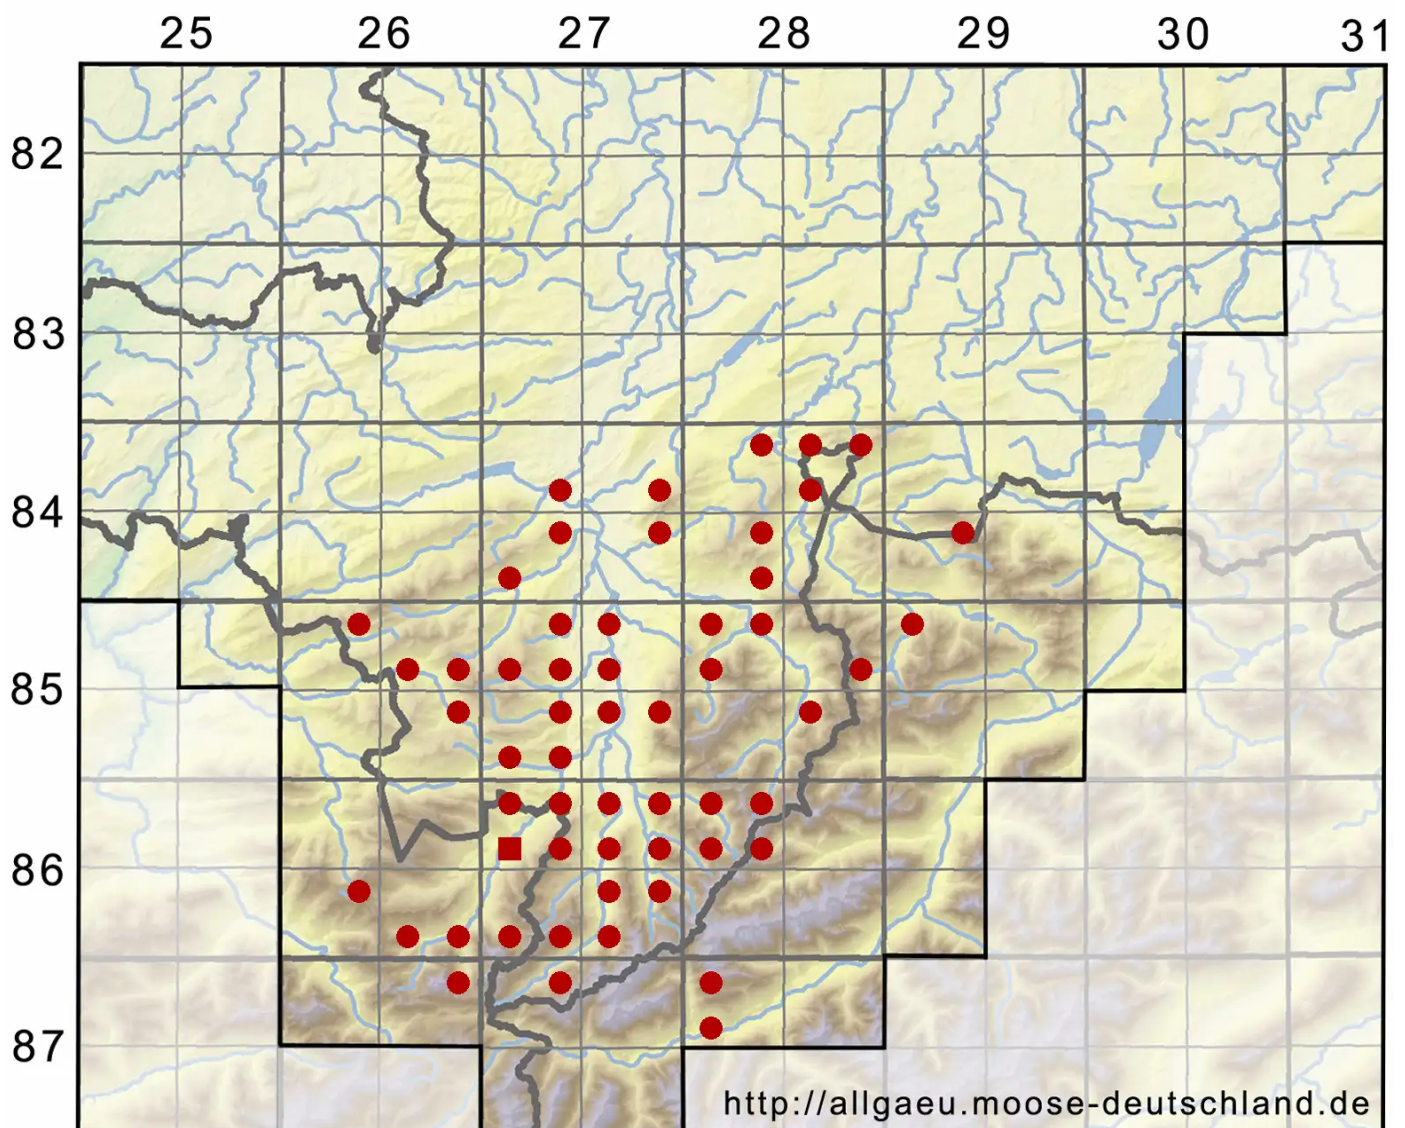

# Tritomaria exsecta (Schmidel) Loeske

Ovalgemmen Ungleichlappenmoos, Ausgeschnittenes Ungleichlappenmoos

Legende:

- Symbole:**
- Ausgefülltes Symbol:  
Zeitraum von 1980 bis heute (Aktuelle Angabe)
  - Leeres Symbol:  
Zeitraum vor 1980 (Altangabe)
  - Quadrat: Herbarbeleg