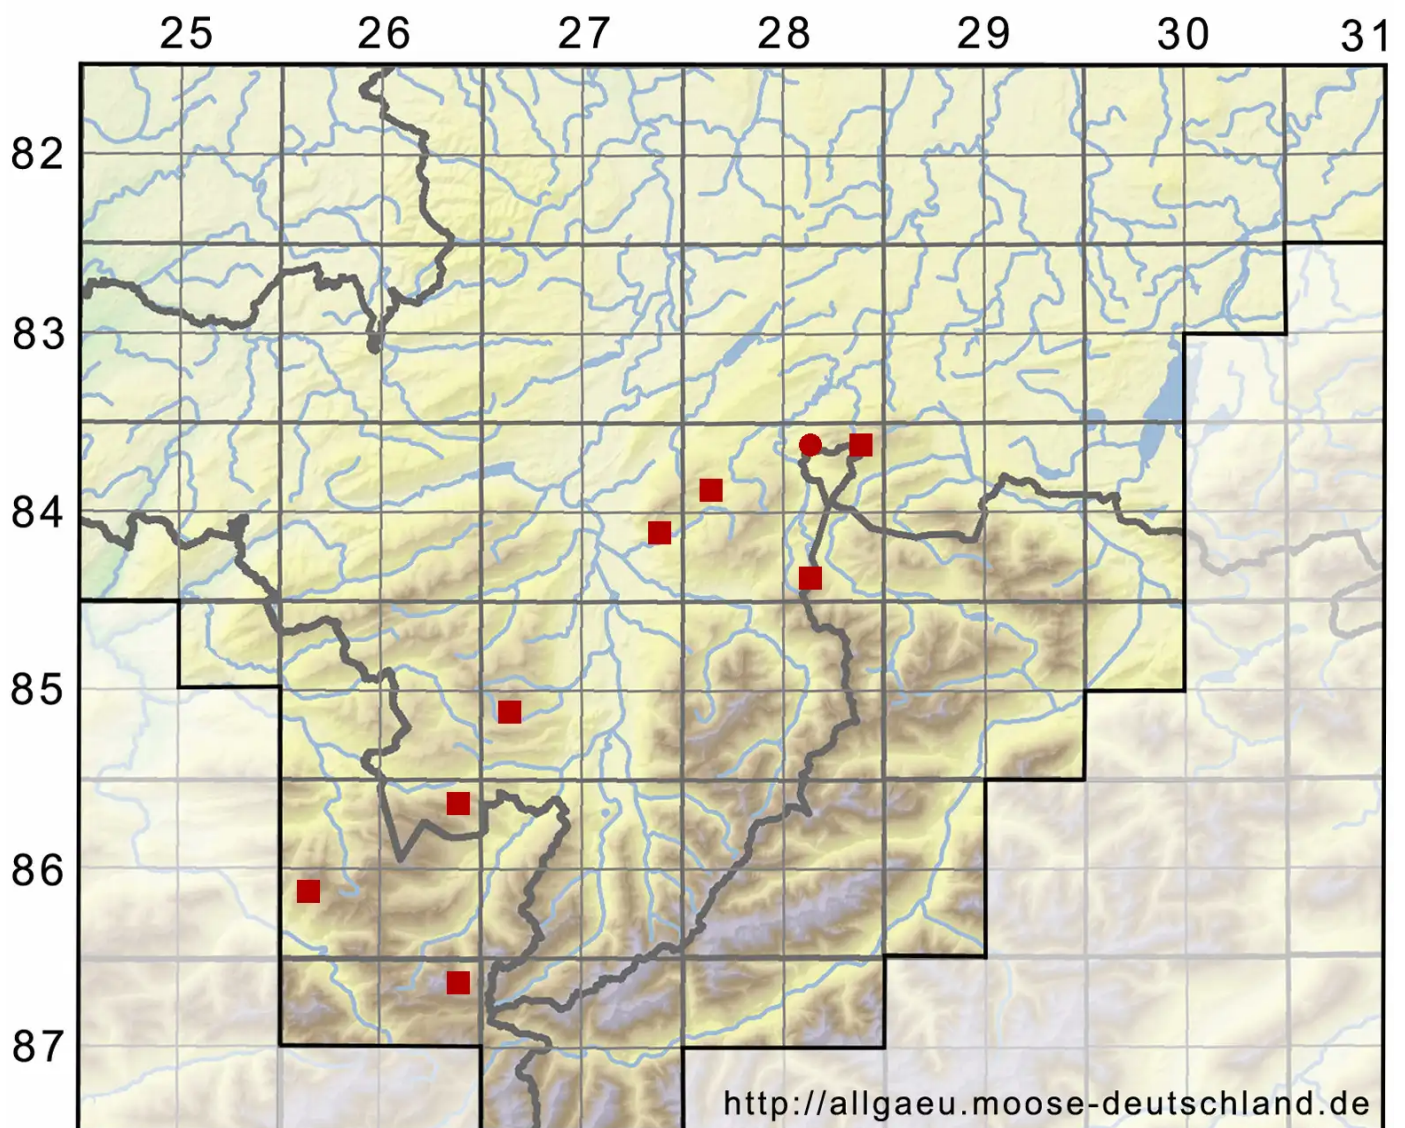

Tritomaria exsectiformis (Breidl.) Loeske

Dreieckgemmen Ungleichlappenmoos, Großzelliges Ungleichlappenmoos

Legende:

Symbole:

Ausgefülltes Symbol:
Zeitraum von 1980 bis heute (Aktuelle Angabe)

Leeres Symbol:
Zeitraum vor 1980 (Altangabe)

Quadrat: Herbarbeleg