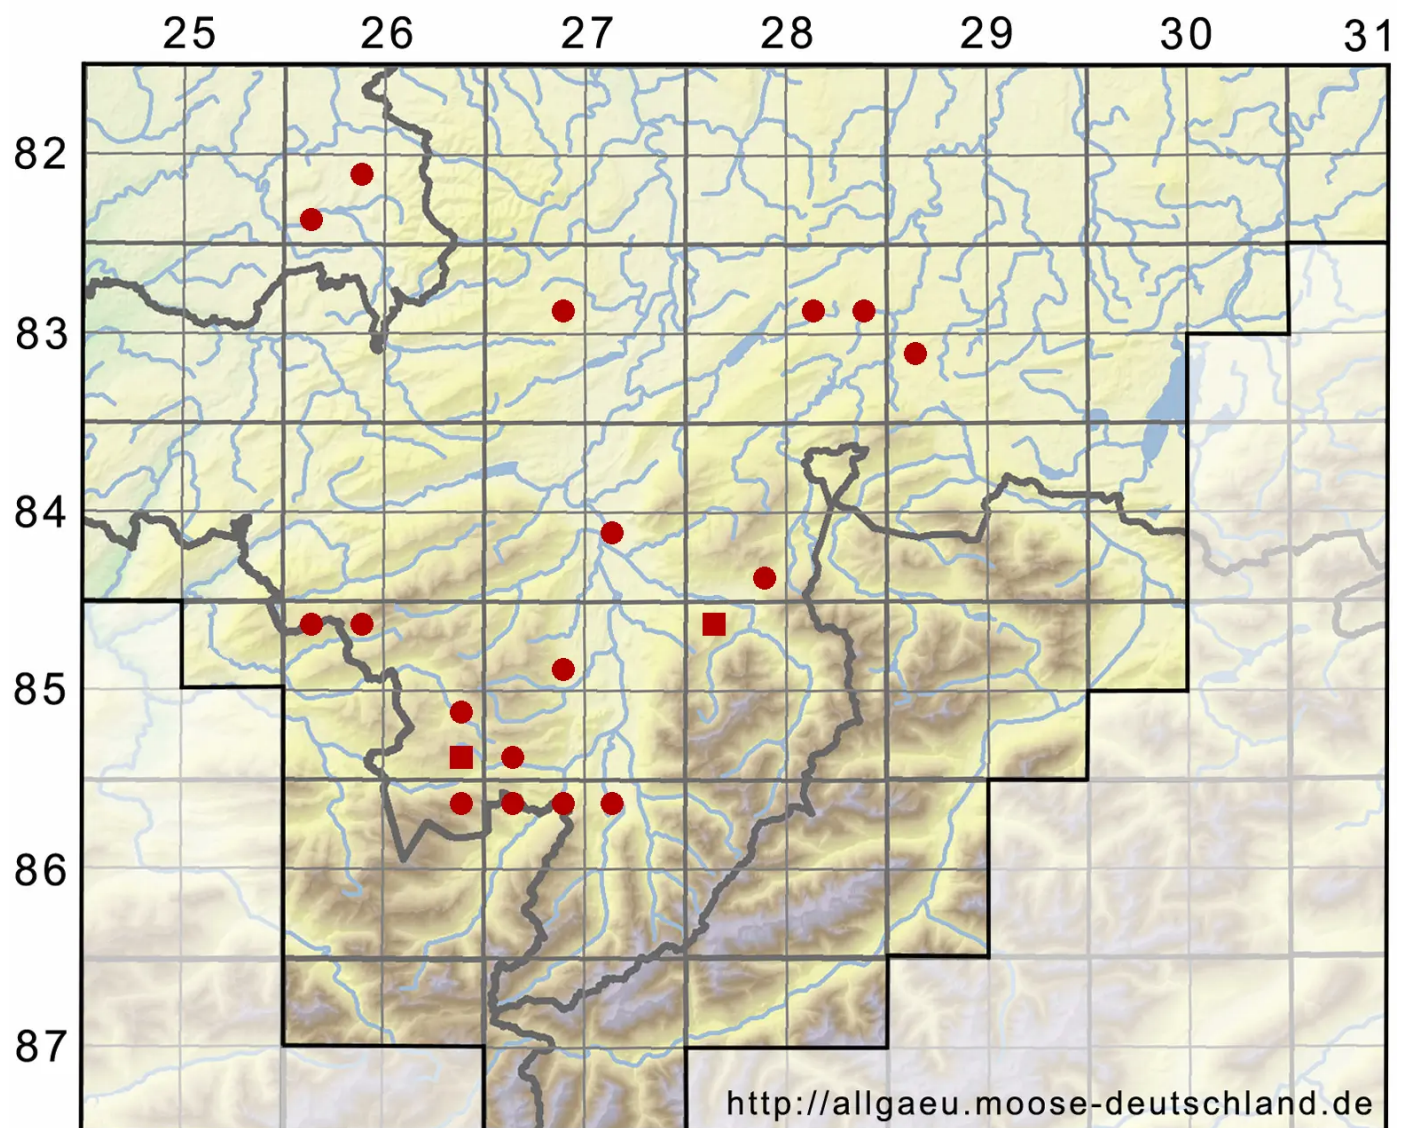

Sphagnum warnstorffii Russow

Warnstorfs Torfmoos

Legende:

- Symbole:**
- Ausgefülltes Symbol:
Zeitraum von 1980 bis heute (Aktuelle Angabe)
 - Leeres Symbol:
Zeitraum vor 1980 (Altangabe)
 - Quadrat: Herbarbeleg