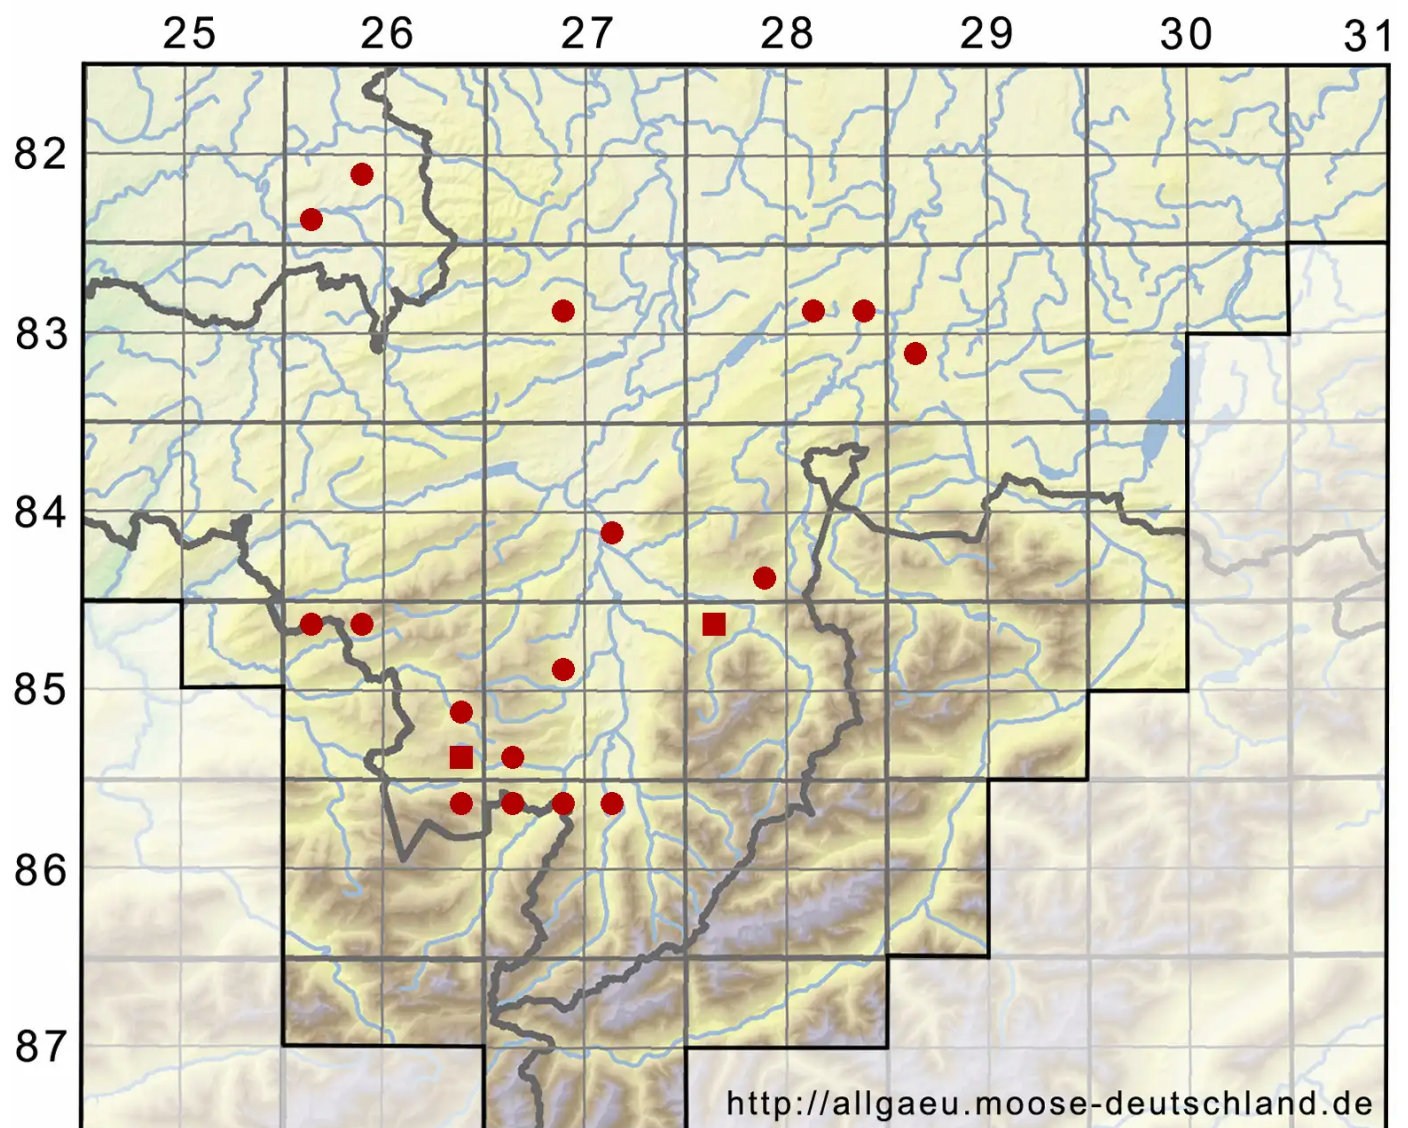

# Sphagnum warnstorffii Russow

Warnstorfs Torfmoos

Legende:

- Symbole:**
- Ausgefülltes Symbol:  
Zeitraum von 1980 bis heute (Aktuelle Angabe)
  - Leeres Symbol:  
Zeitraum vor 1980 (Altangabe)
  - Quadrat: Herbarbeleg