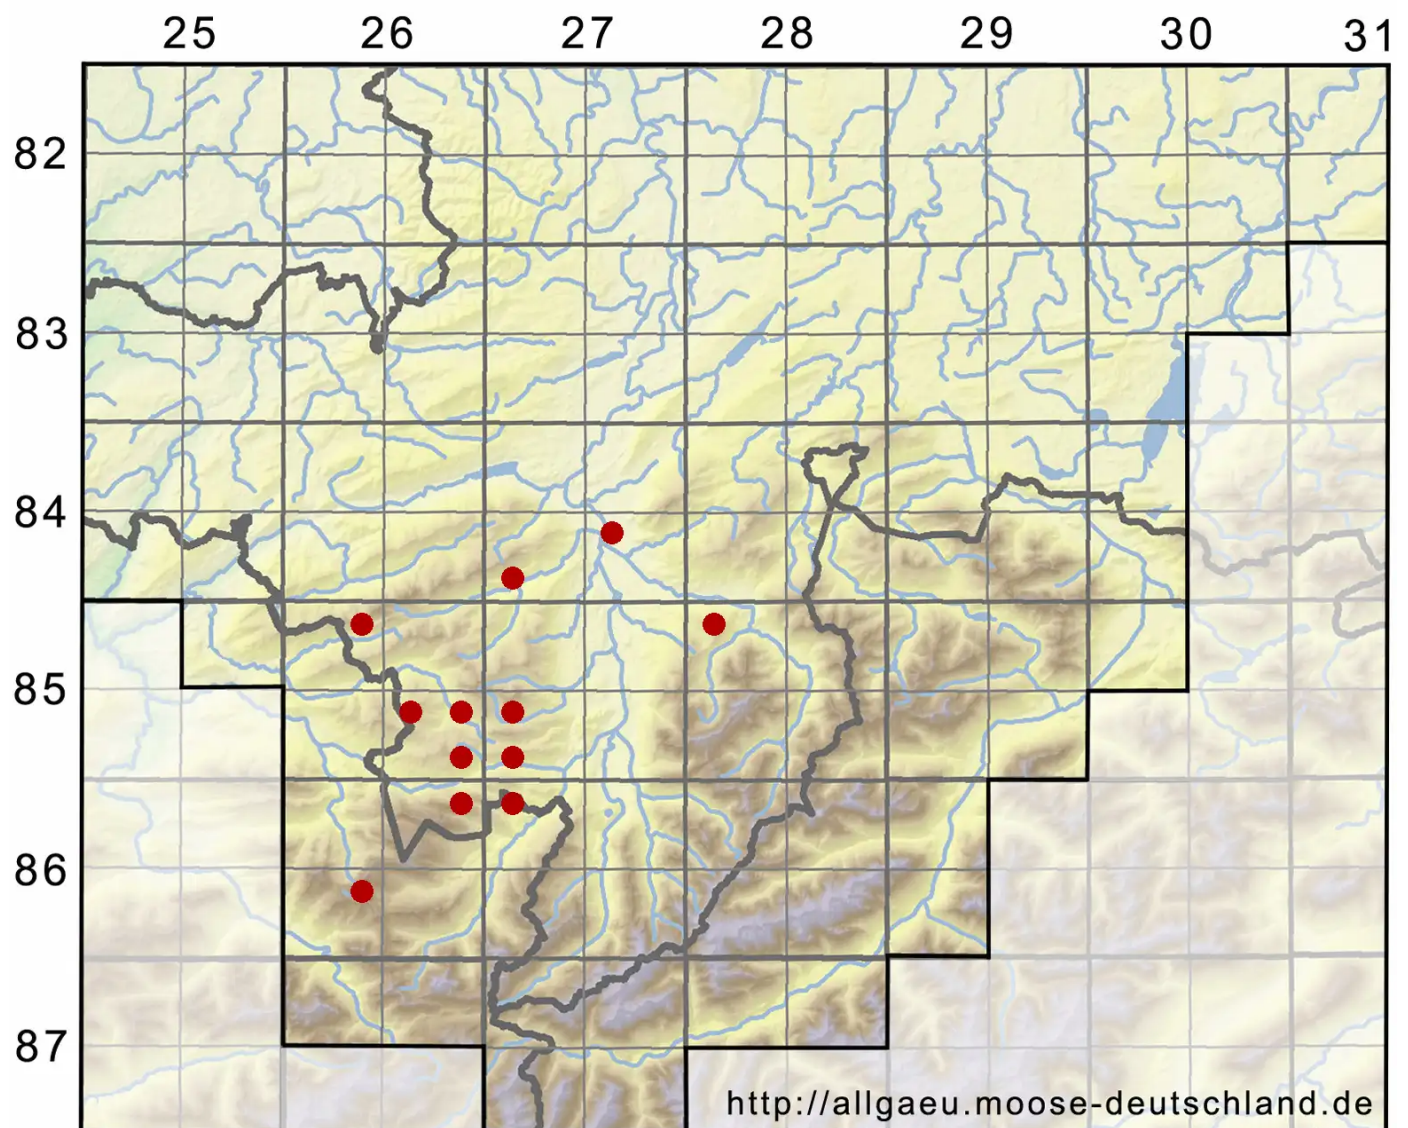

Sphagnum teres (Schimp.) Ångstr.

Rundliches Torfmoos

Legende:

Symbole:

Ausgefülltes Symbol:
Zeitraum von 1980 bis heute (Aktuelle Angabe)

Leeres Symbol:
Zeitraum vor 1980 (Altangabe)

Quadrat: Herbarbeleg