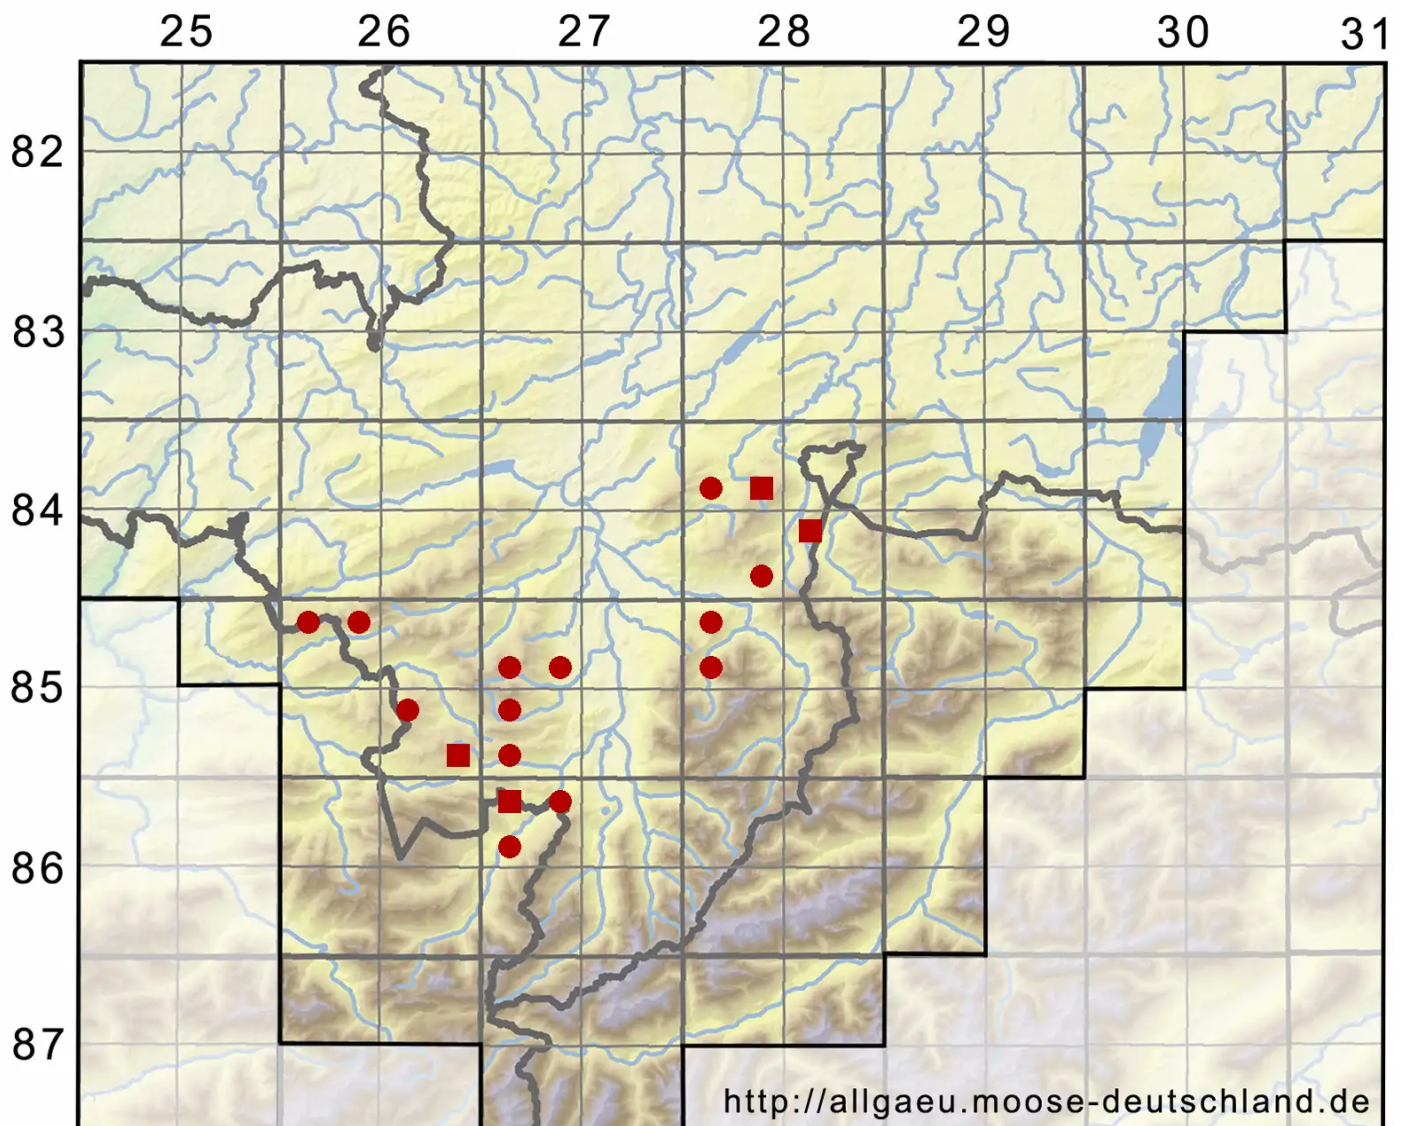

# Sphagnum tenellum (Brid.) Brid.

Zartes Torfmoos

Legende:

- Symbole:**
- Ausgefülltes Symbol:  
Zeitraum von 1980 bis heute (Aktuelle Angabe)
  - Leeres Symbol:  
Zeitraum vor 1980 (Altangabe)
  - Quadrat: Herbarbeleg