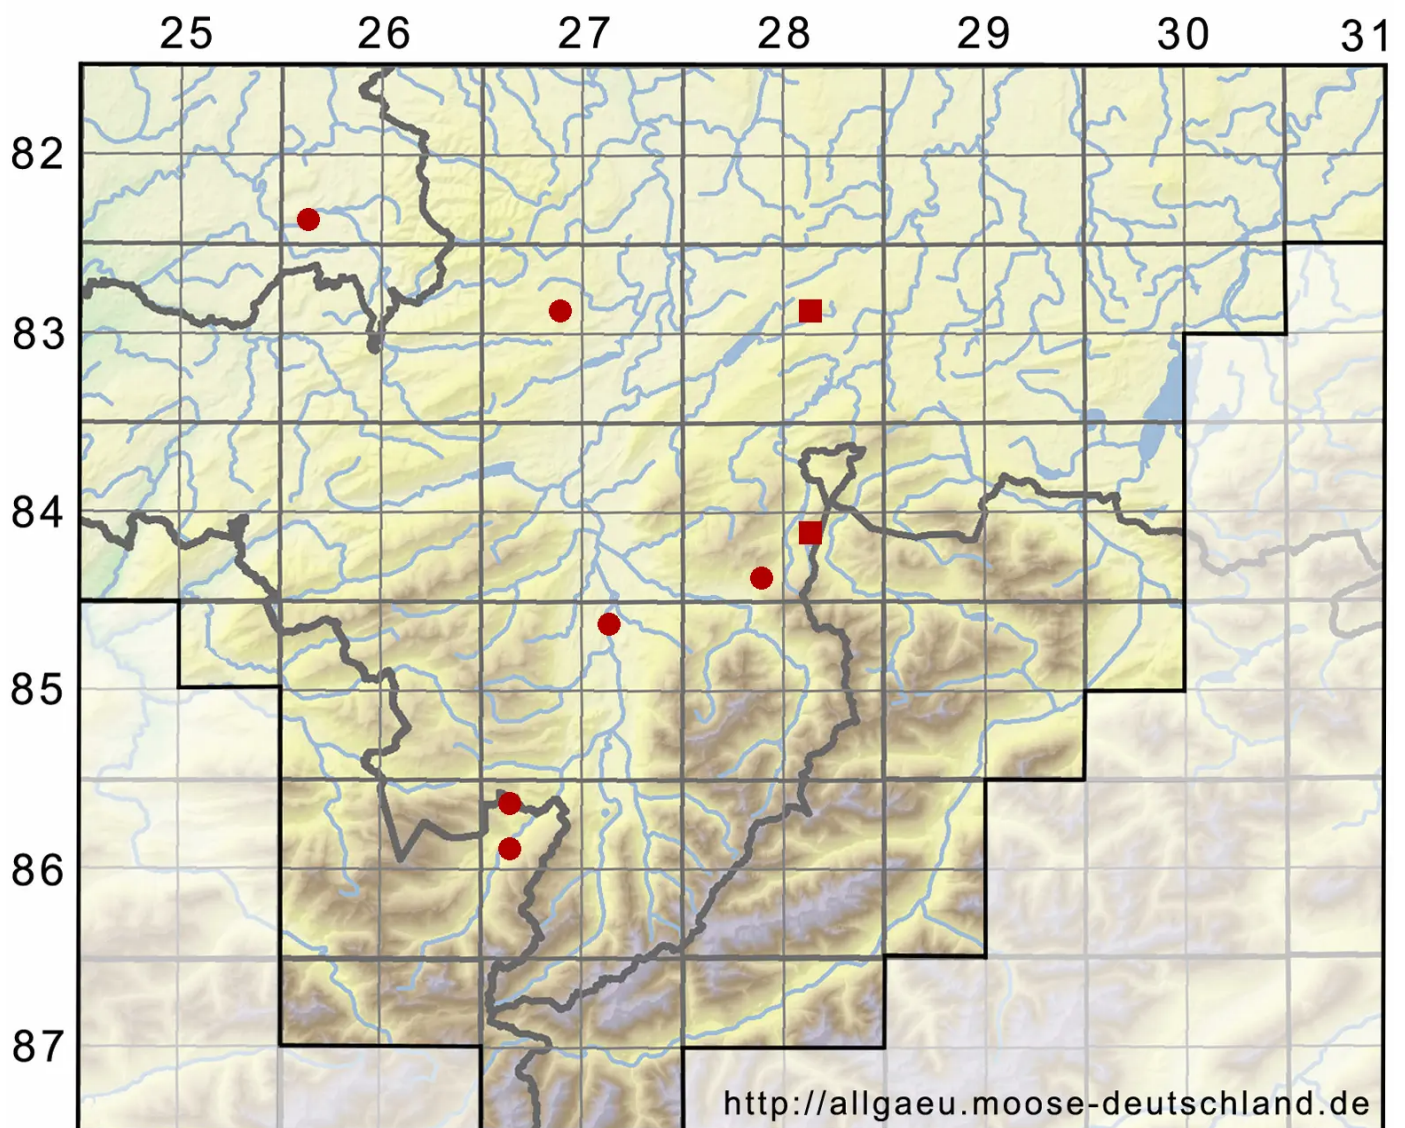

# Sphagnum rubellum Wilson

Rötliches Torfmoos

Legende:

**Symbole:**

Ausgefülltes Symbol:  
Zeitraum von 1980 bis heute (Aktuelle Angabe)

Leeres Symbol:  
Zeitraum vor 1980 (Altangabe)

Quadrat: Herbarbeleg