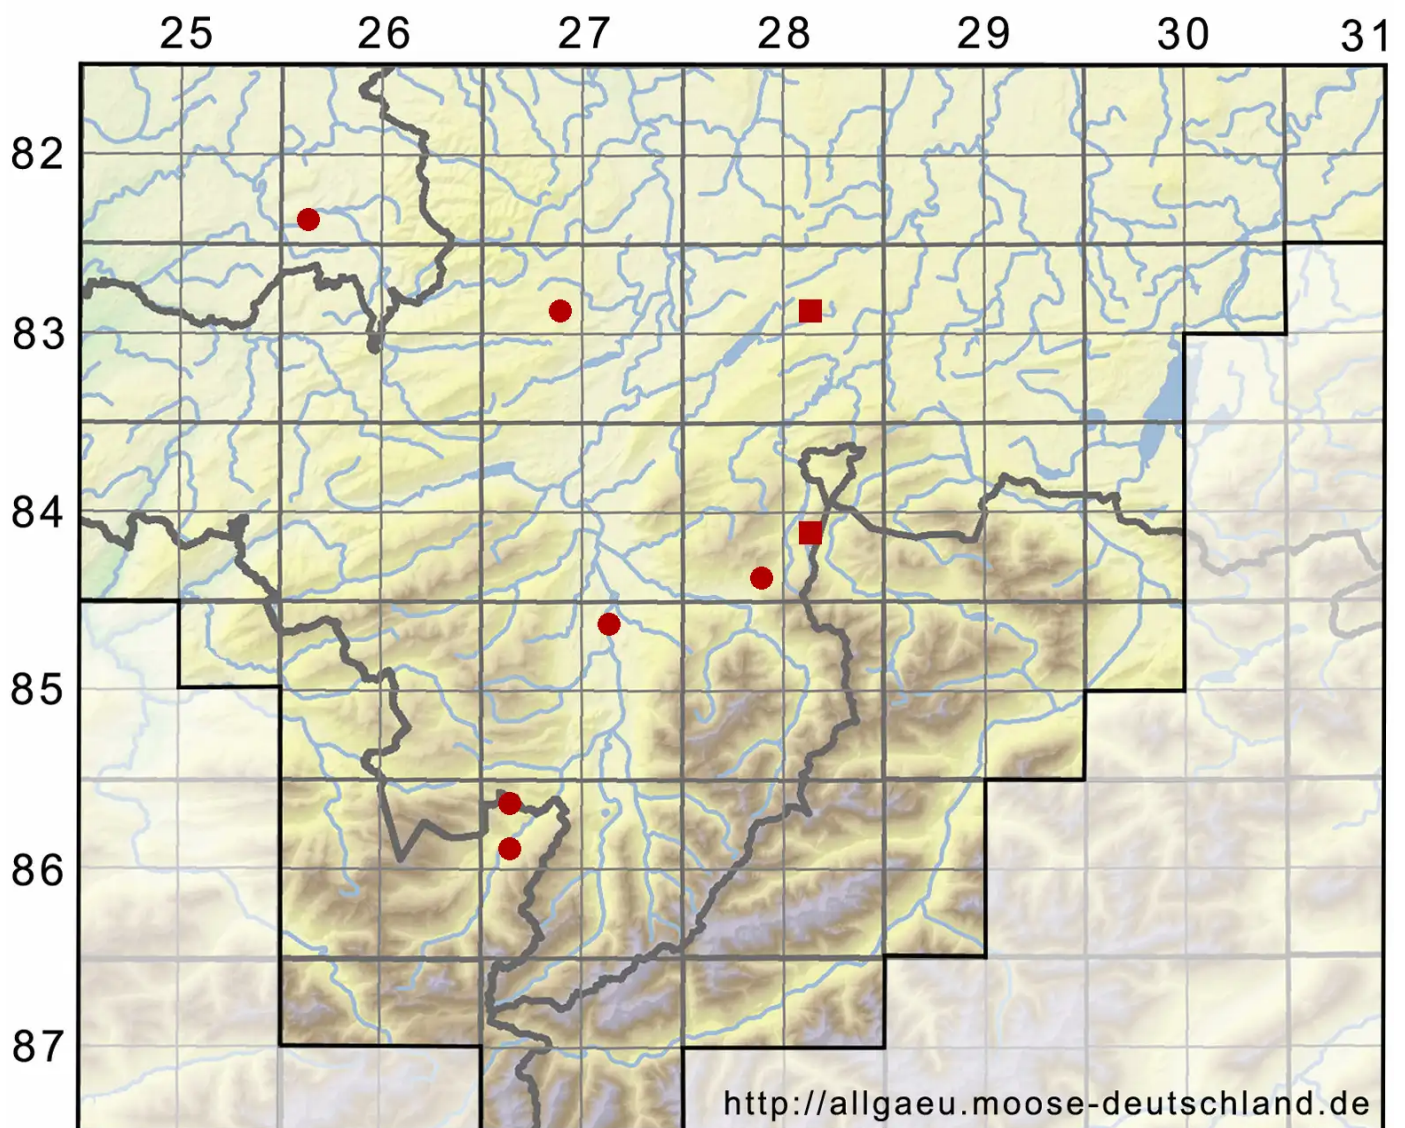

Sphagnum rubellum Wilson

Rötliches Torfmoos

Legende:

Symbole:
Ausgefülltes Symbol:
Zeitraum von 1980 bis heute (Aktuelle Angabe)
Leeres Symbol:
Zeitraum vor 1980 (Altangabe)
Quadrat: Herbarbeleg