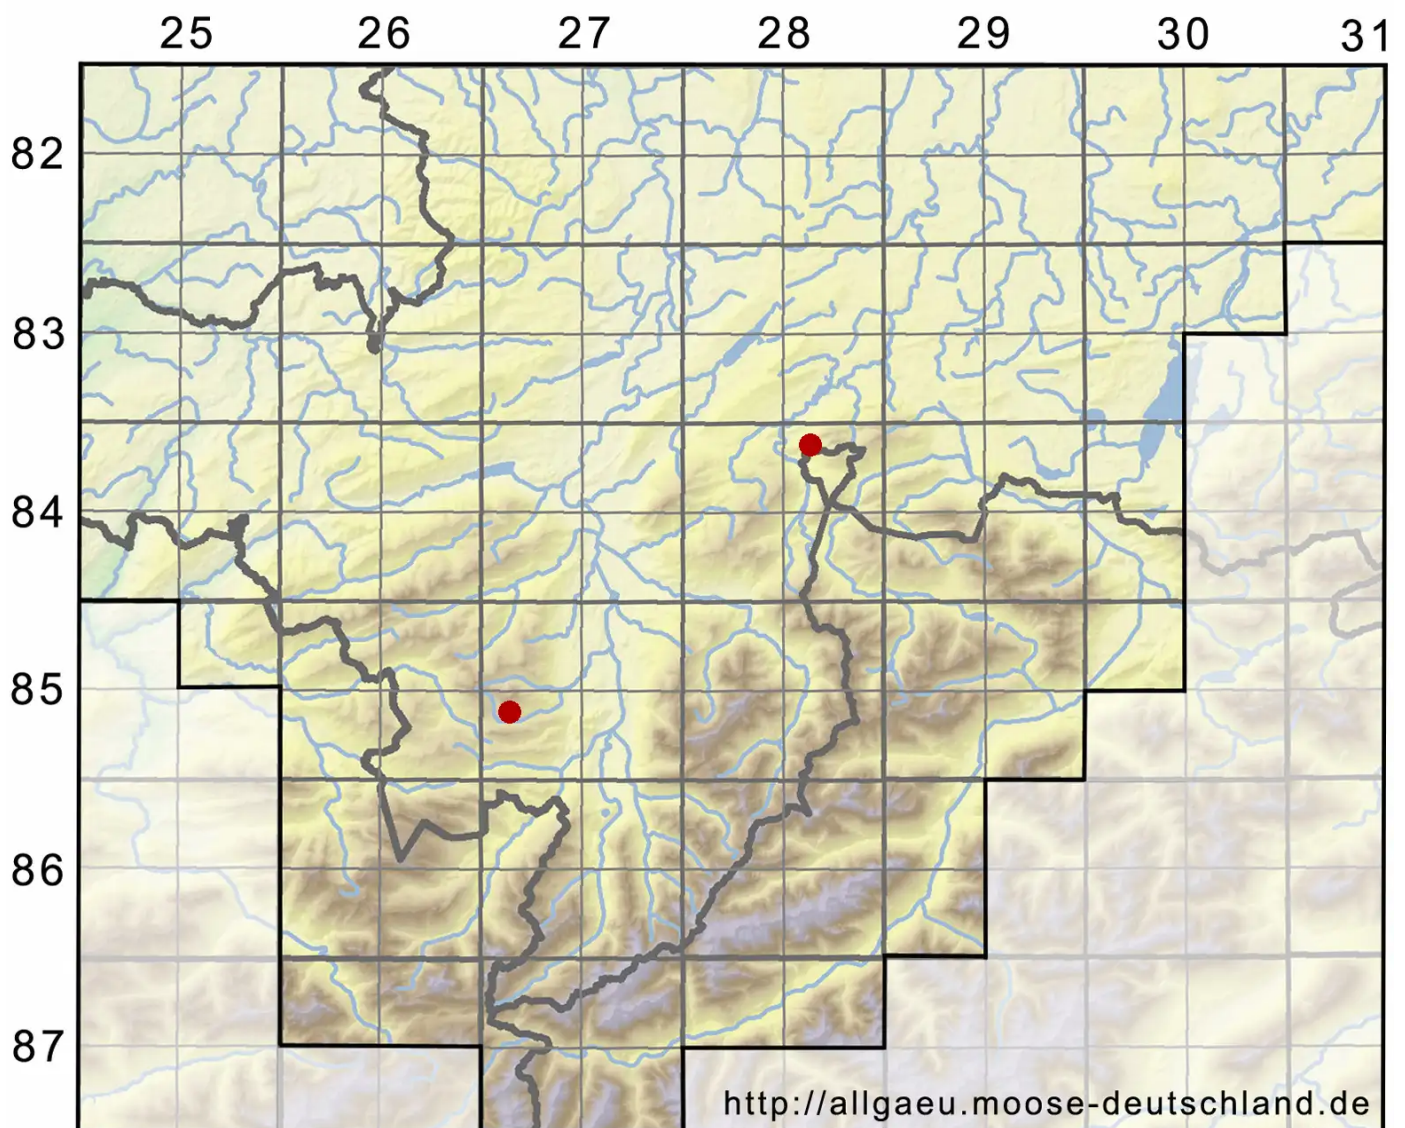

Sphagnum auriculatum Schimp.

Geöhrtes Torfmoos

Legende:

Symbole:
Ausgefülltes Symbol:
Zeitraum von 1980 bis heute (Aktuelle Angabe)
Leeres Symbol:
Zeitraum vor 1980 (Altangabe)
Quadrat: Herbarbeleg