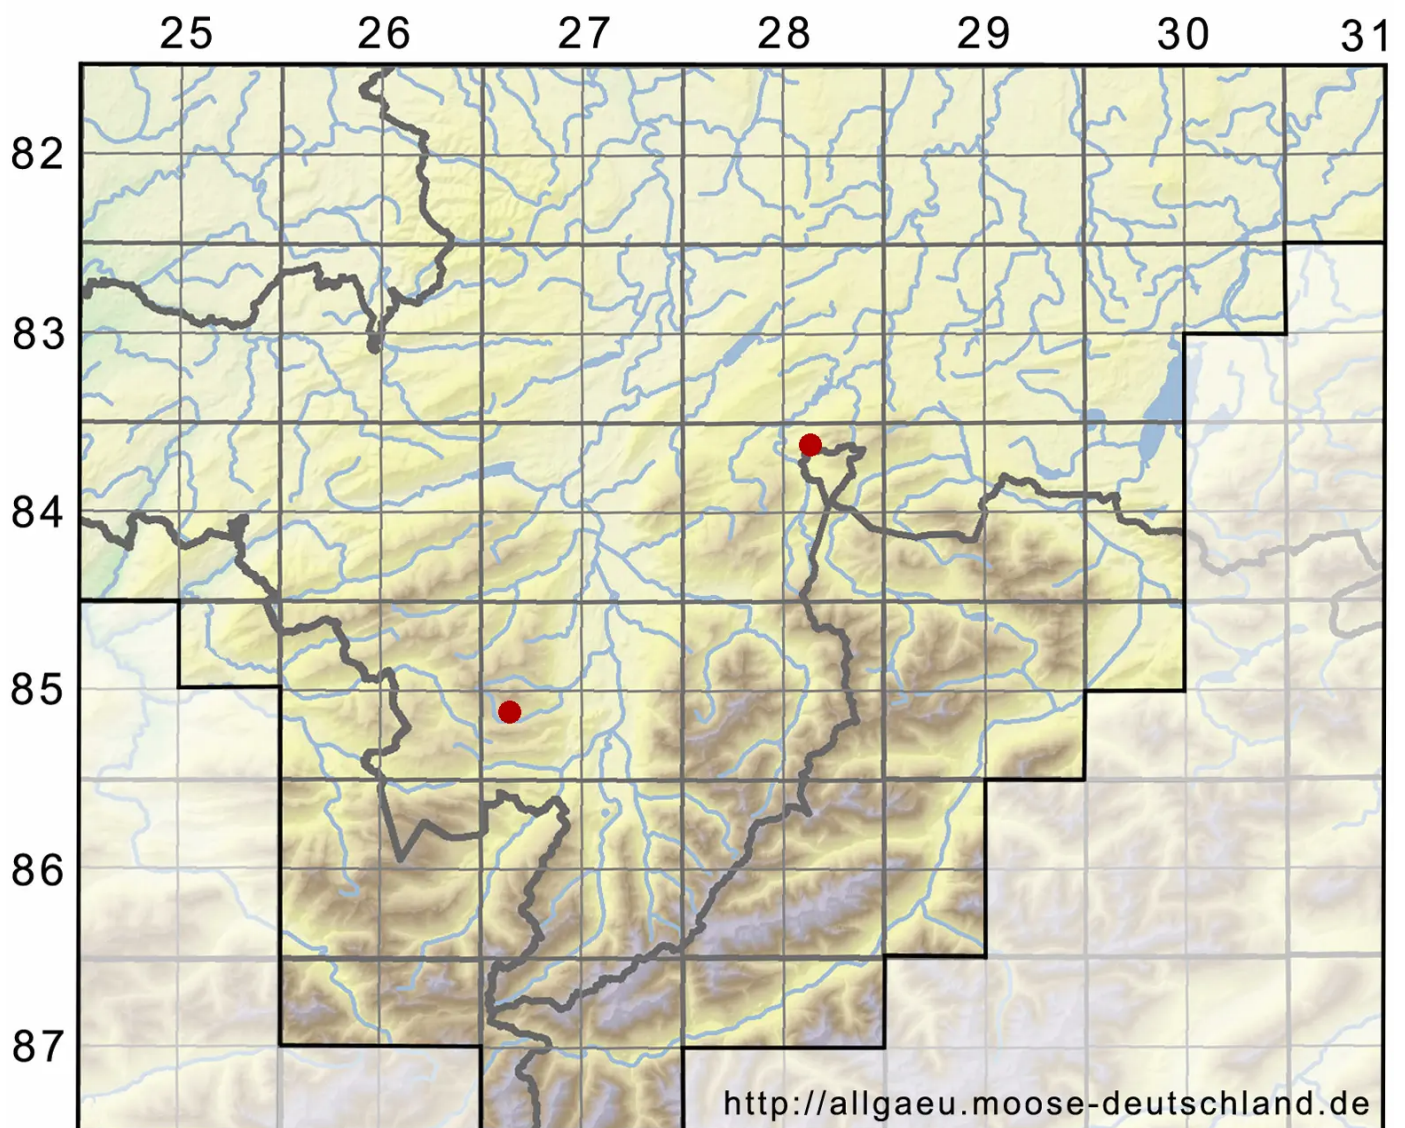

# Sphagnum auriculatum Schimp.

Geöhrtes Torfmoos

Legende:

**Symbole:**

Ausgefülltes Symbol:  
Zeitraum von 1980 bis heute (Aktuelle Angabe)

Leeres Symbol:  
Zeitraum vor 1980 (Altangabe)

Quadrat: Herbarbeleg