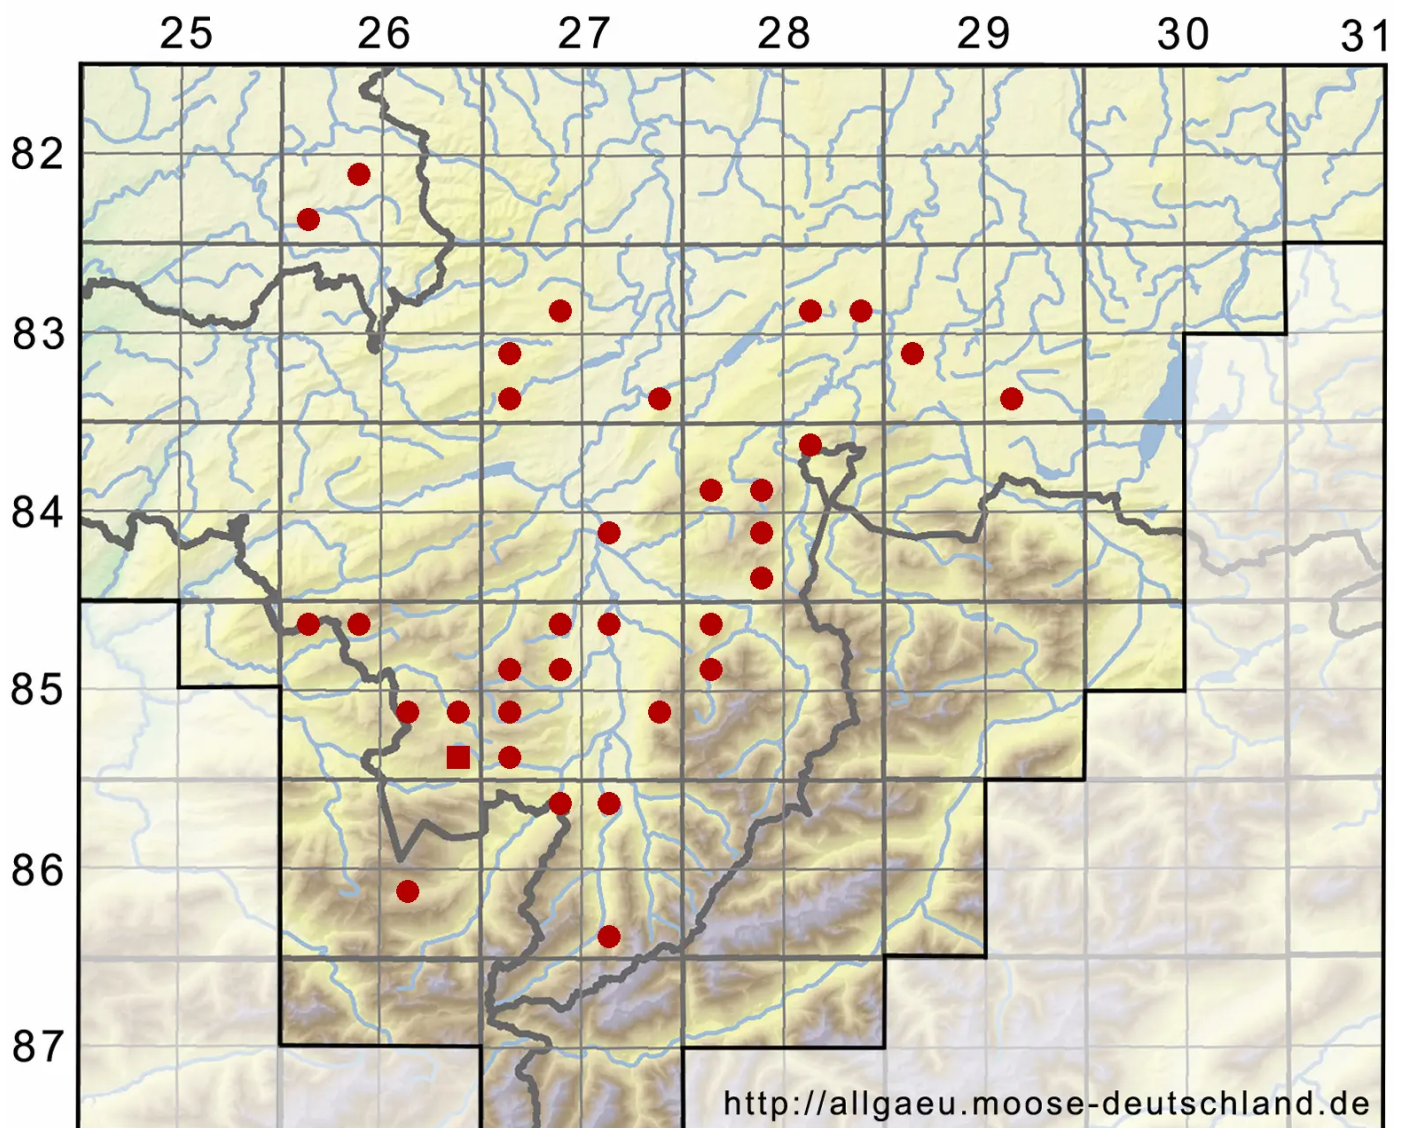

Sphagnum subsecundum Nees

Einseitswendiges Torfmoos

Legende:

- Symbole:**
- Ausgefülltes Symbol:
Zeitraum von 1980 bis heute (Aktuelle Angabe)
 - Leeres Symbol:
Zeitraum vor 1980 (Altangabe)
 - Quadrat: Herbarbeleg