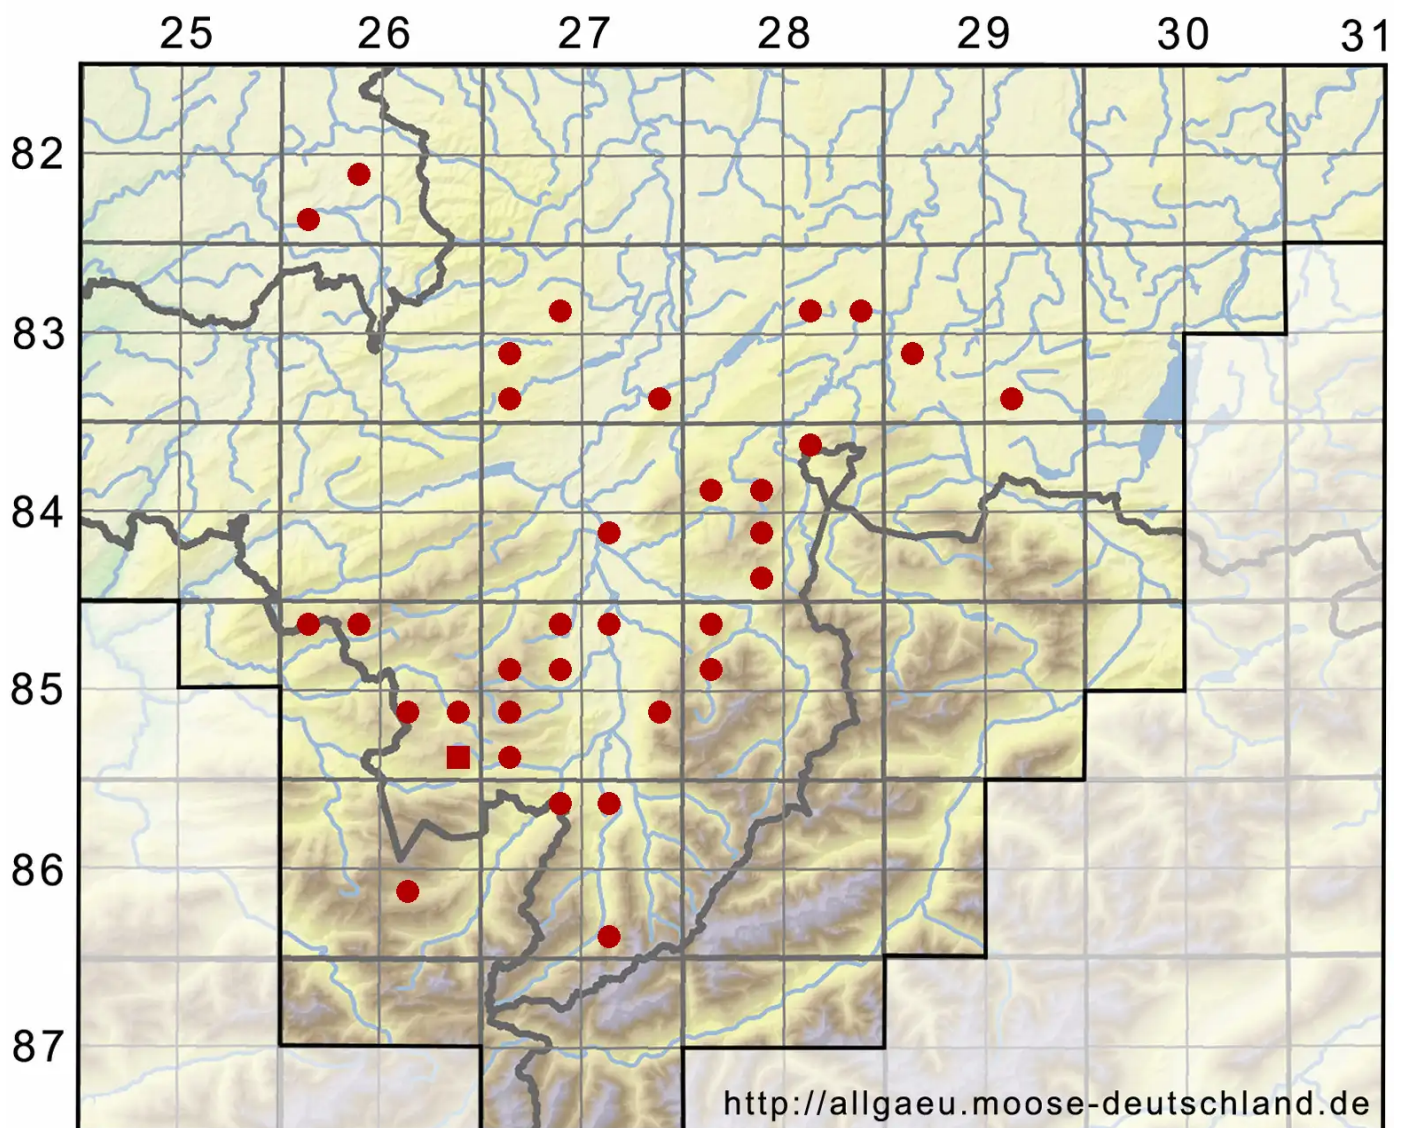

Sphagnum subsecundum Nees

Einseitswendiges Torfmoos

Legende:

Symbole:
Ausgefülltes Symbol:
Zeitraum von 1980 bis heute (Aktuelle Angabe)
Leeres Symbol:
Zeitraum vor 1980 (Altangabe)
Quadrat: Herbarbeleg