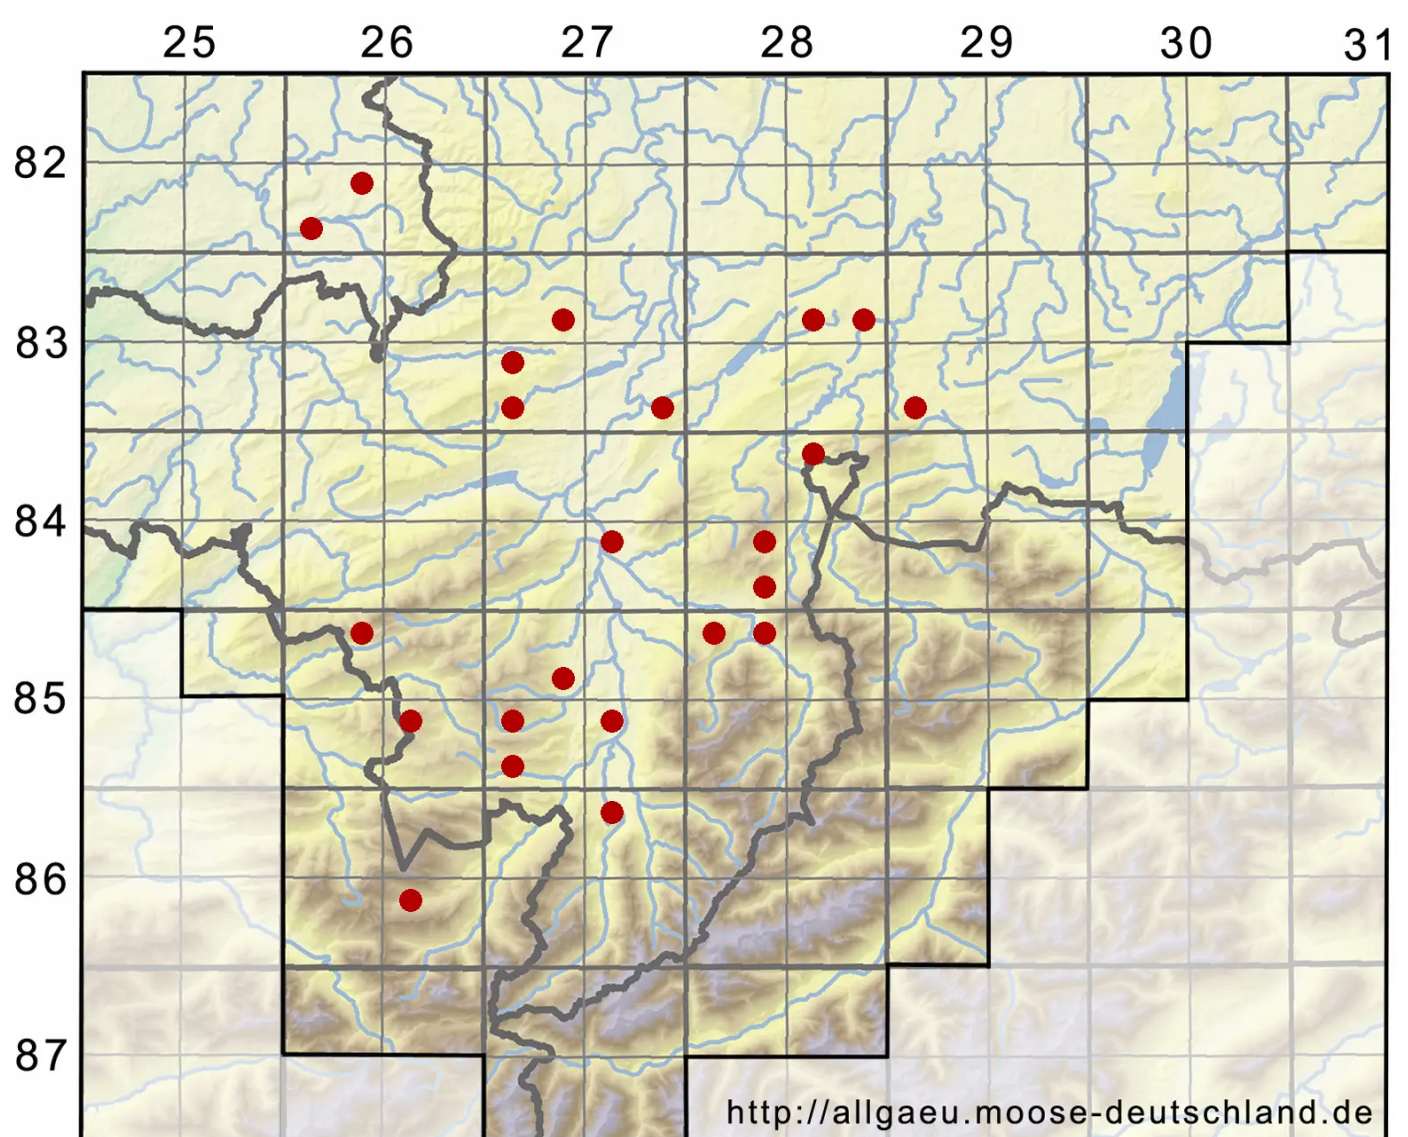

Sphagnum palustre L.

Kahnblättriges Torfmoos, Sumpf-Torfmoos

Legende:

- Symbole:**
- Ausgefülltes Symbol:
Zeitraum von 1980 bis heute (Aktuelle Angabe)
 - Leeres Symbol:
Zeitraum vor 1980 (Altangabe)
 - Quadrat: Herbarbeleg