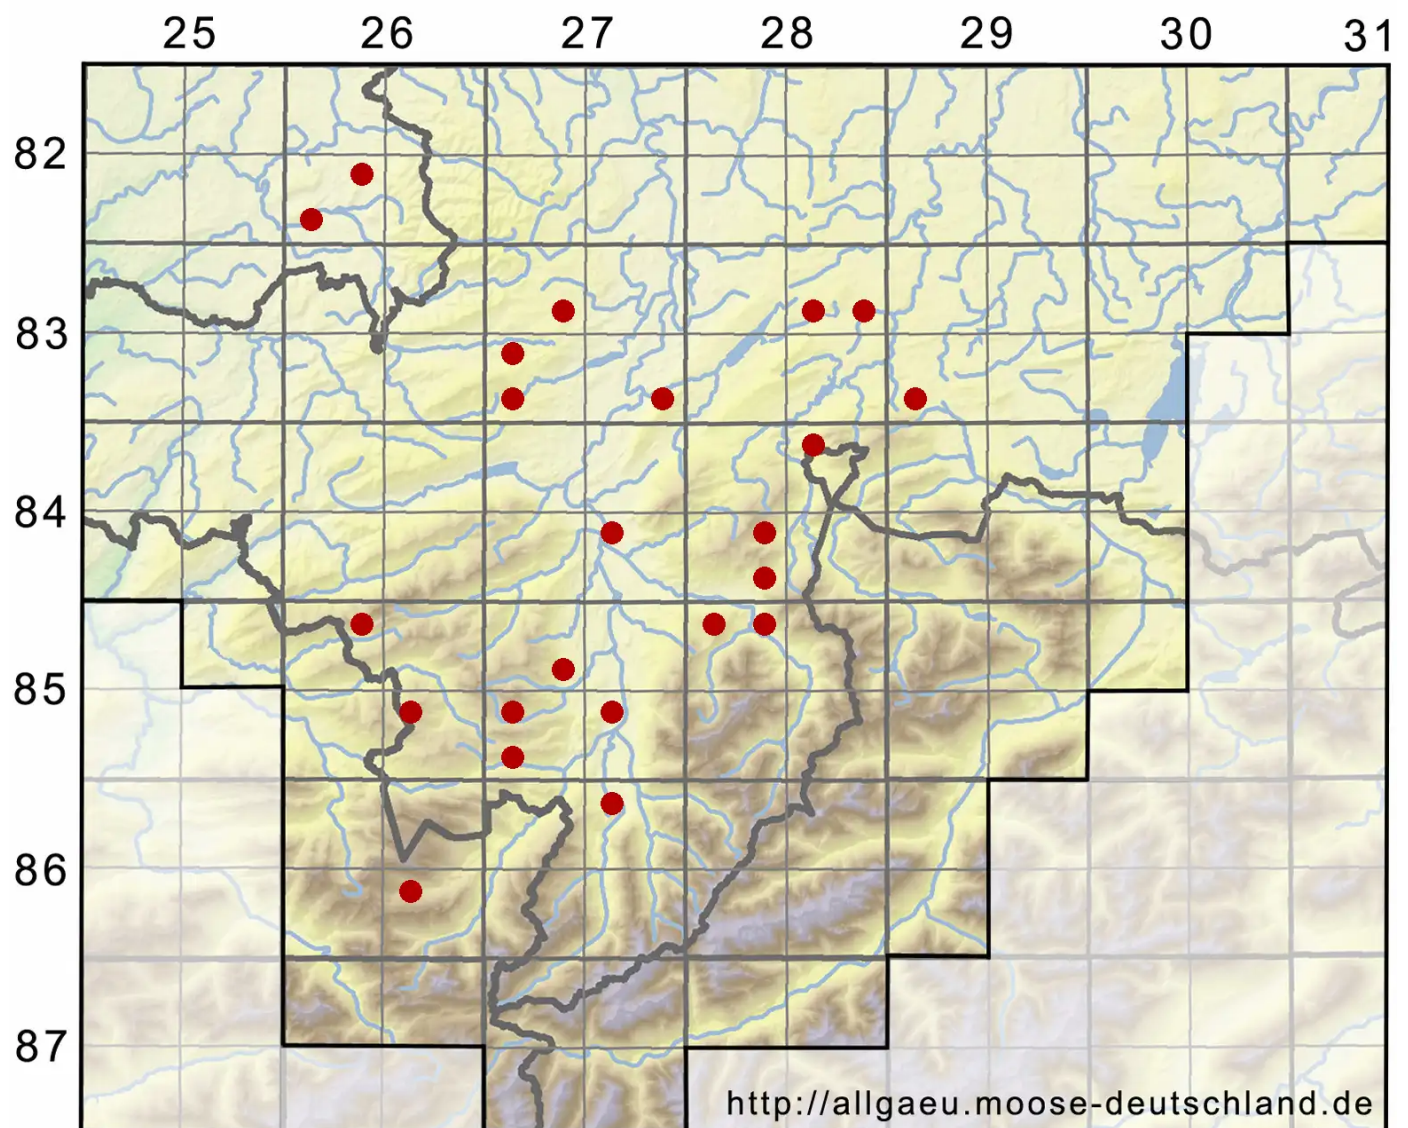

# Sphagnum palustre L.

Kahnblättriges Torfmoos, Sumpf-Torfmoos

Legende:

- Symbole:**
- Ausgefülltes Symbol:  
Zeitraum von 1980 bis heute (Aktuelle Angabe)
  - Leeres Symbol:  
Zeitraum vor 1980 (Altangabe)
  - Quadrat: Herbarbeleg