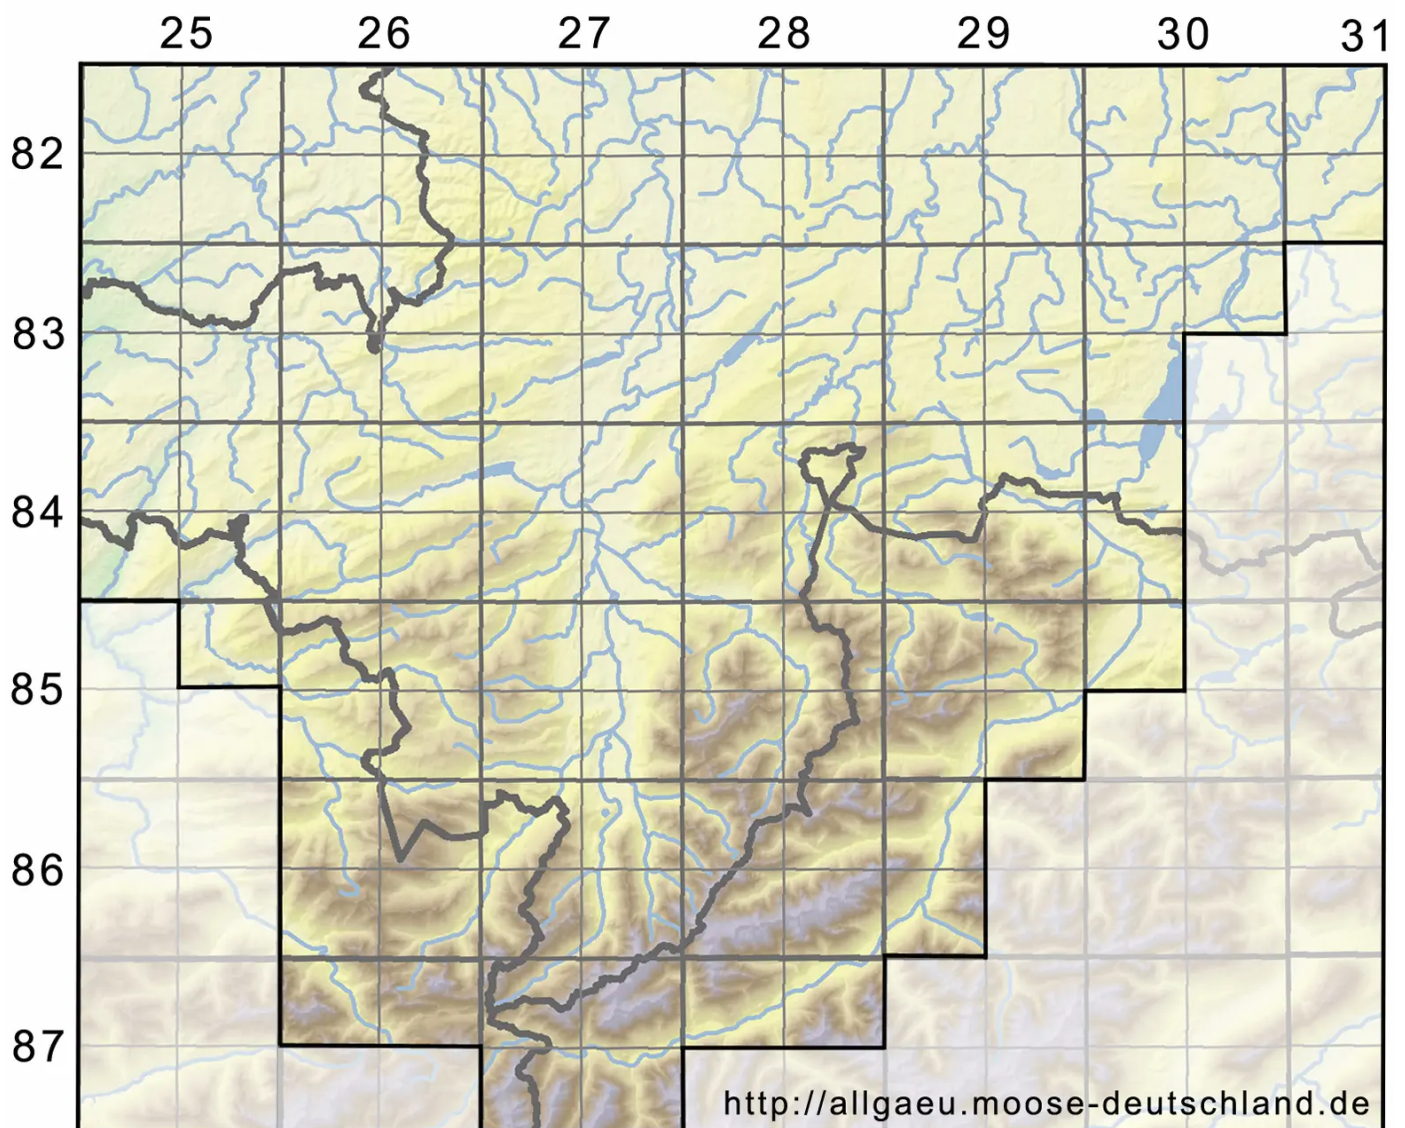

# Sphagnum centrale C.E.O.Jensen

Zentriertzelliges Torfmoos, Zweifarbiges Torfmoos, Zentriertes Torfmoos

Legende:

- Symbole:**
- Ausgefülltes Symbol:  
Zeitraum von 1980 bis heute (Aktuelle Angabe)
  - Leeres Symbol:  
Zeitraum vor 1980 (Altangabe)
  - Quadrat: Herbarbeleg