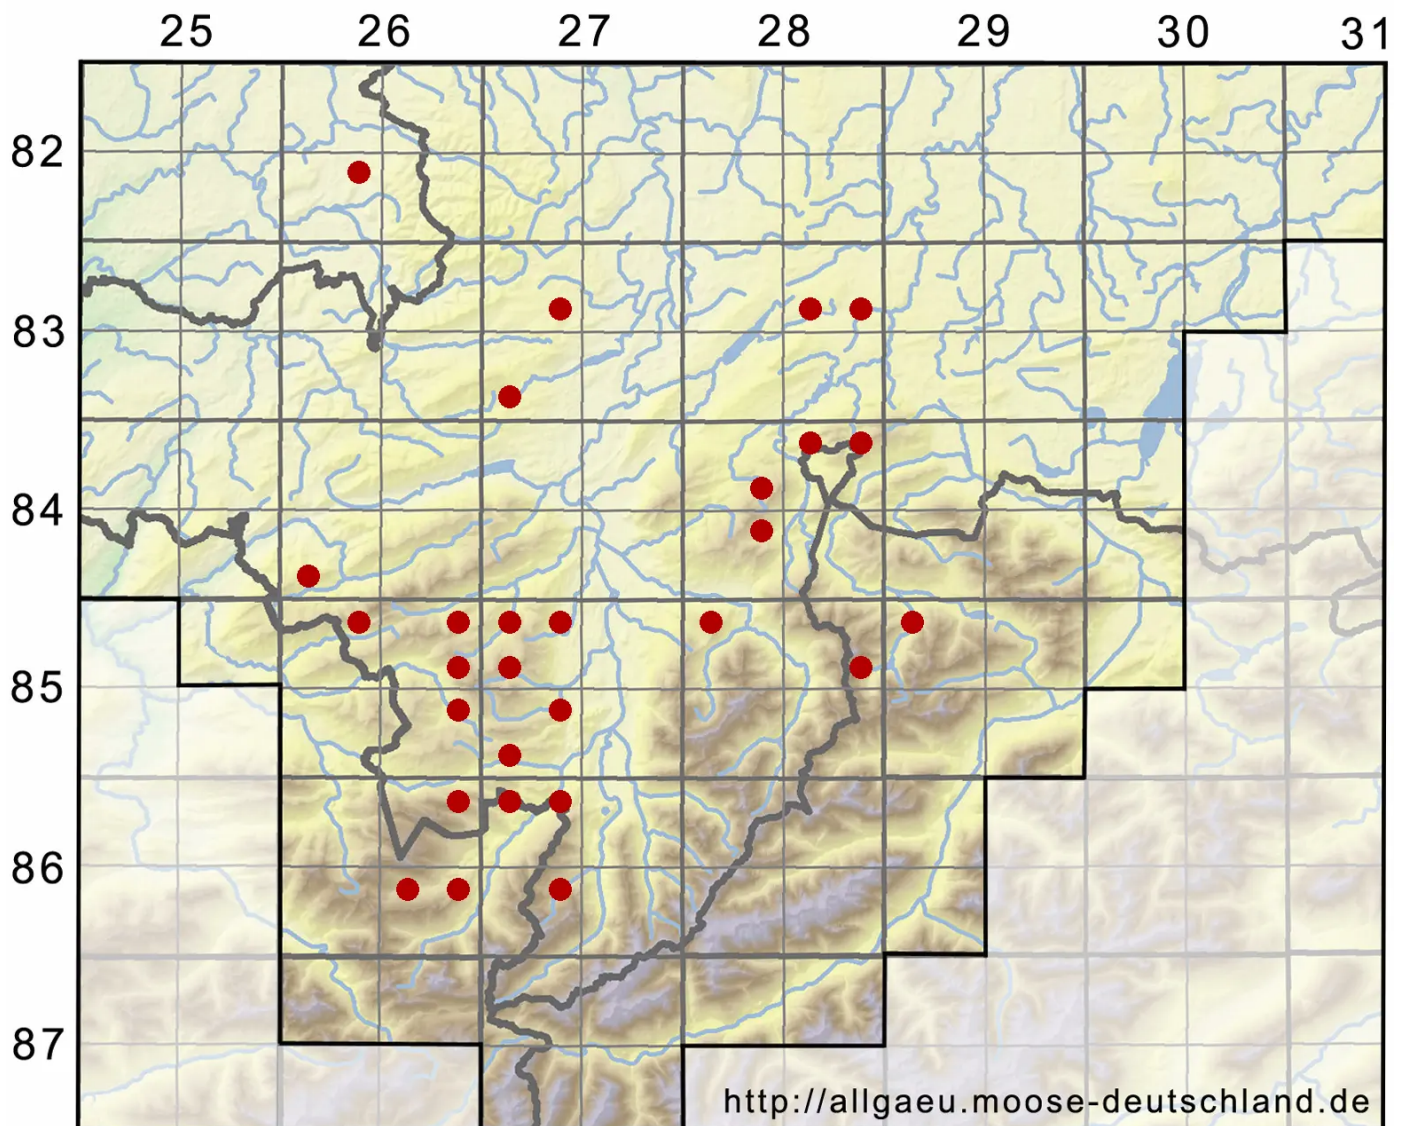

Sphagnum girgensohnii Russow

Girgensohns Torfmoos, Bergwald-Torfmoos, Girgensohns Torfmoos

Legende:

- Symbole:**
- Ausgefülltes Symbol:
Zeitraum von 1980 bis heute (Aktuelle Angabe)
 - Leeres Symbol:
Zeitraum vor 1980 (Altangabe)
 - Quadrat: Herbarbeleg