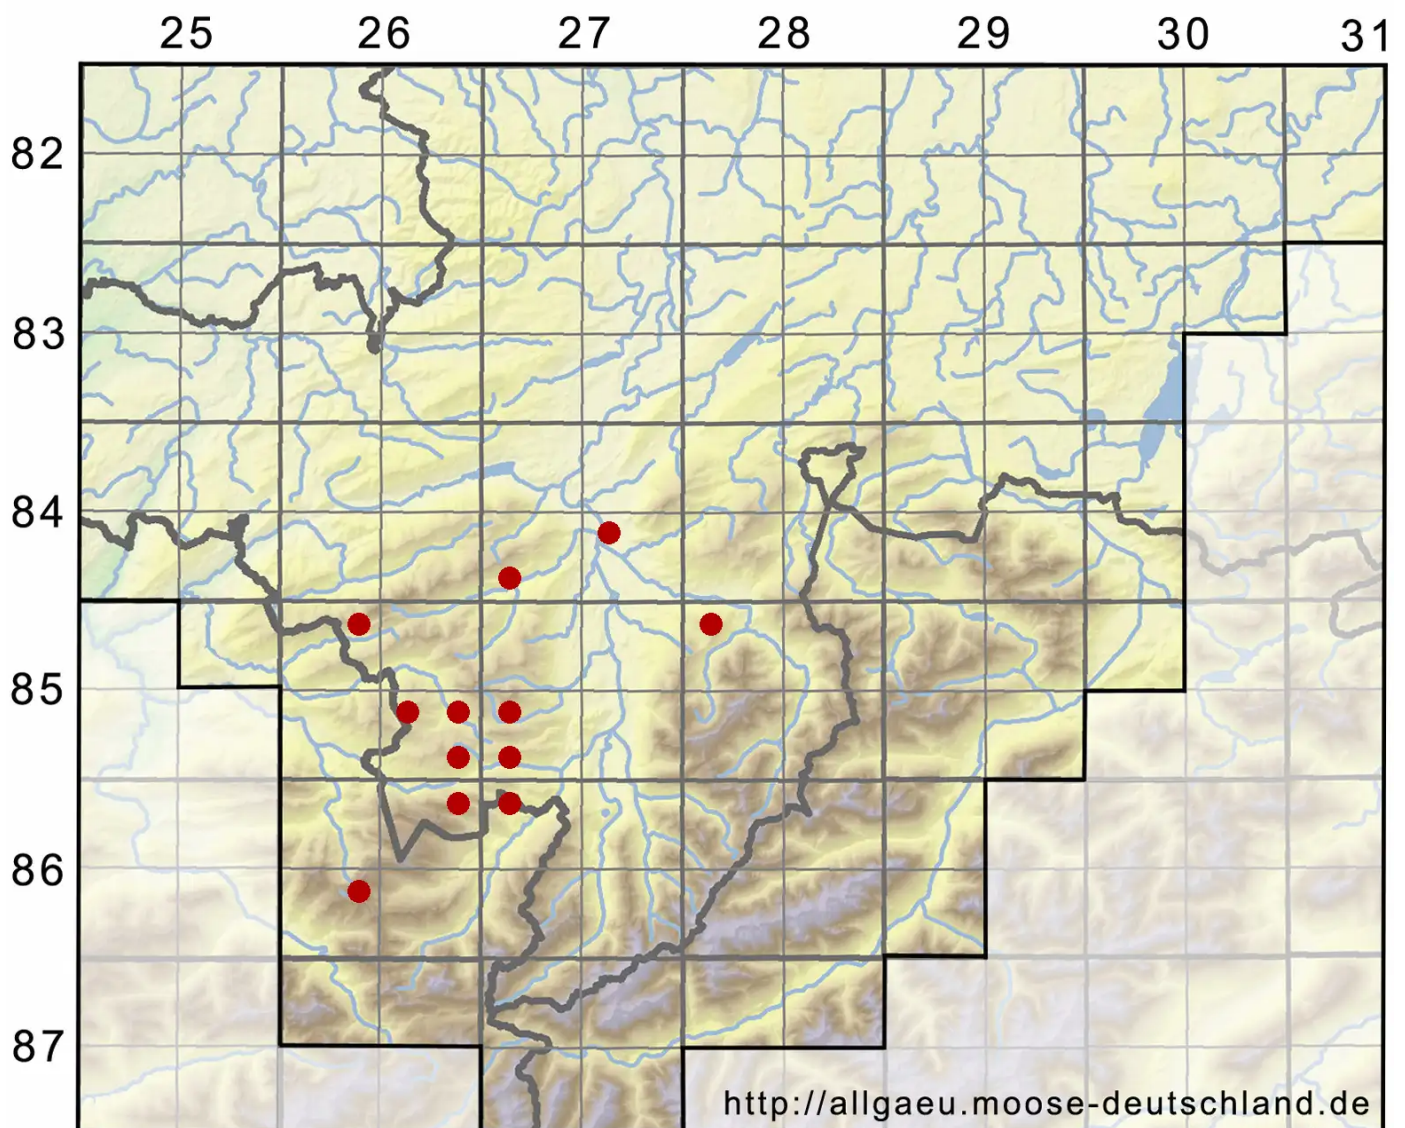

Sphagnum teres (Schimp.) Ångstr.

Rundliches Torfmoos

Legende:

Symbole:

Ausgefülltes Symbol:
Zeitraum von 1980 bis heute (Aktuelle Angabe)

Leeres Symbol:
Zeitraum vor 1980 (Altangabe)

Quadrat: Herbarbeleg