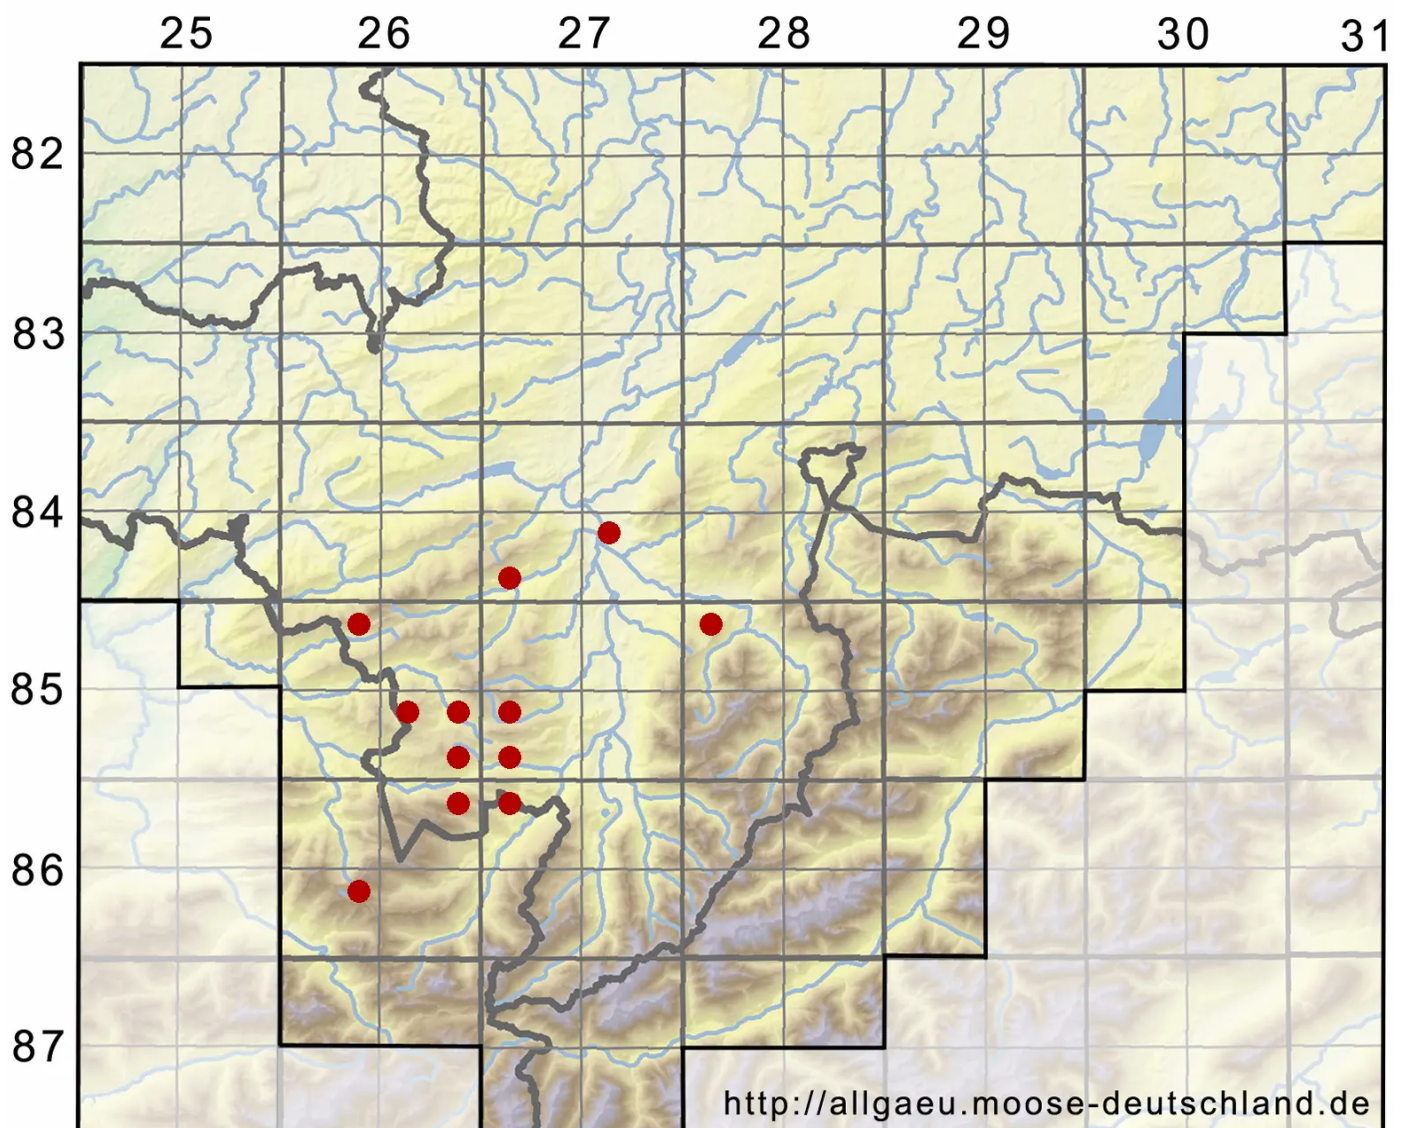

# Sphagnum teres (Schimp.) Ångstr.

Rundliches Torfmoos

Legende:

**Symbole:**

Ausgefülltes Symbol:  
Zeitraum von 1980 bis heute (Aktuelle Angabe)

Leeres Symbol:  
Zeitraum vor 1980 (Altangabe)

Quadrat: Herbarbeleg