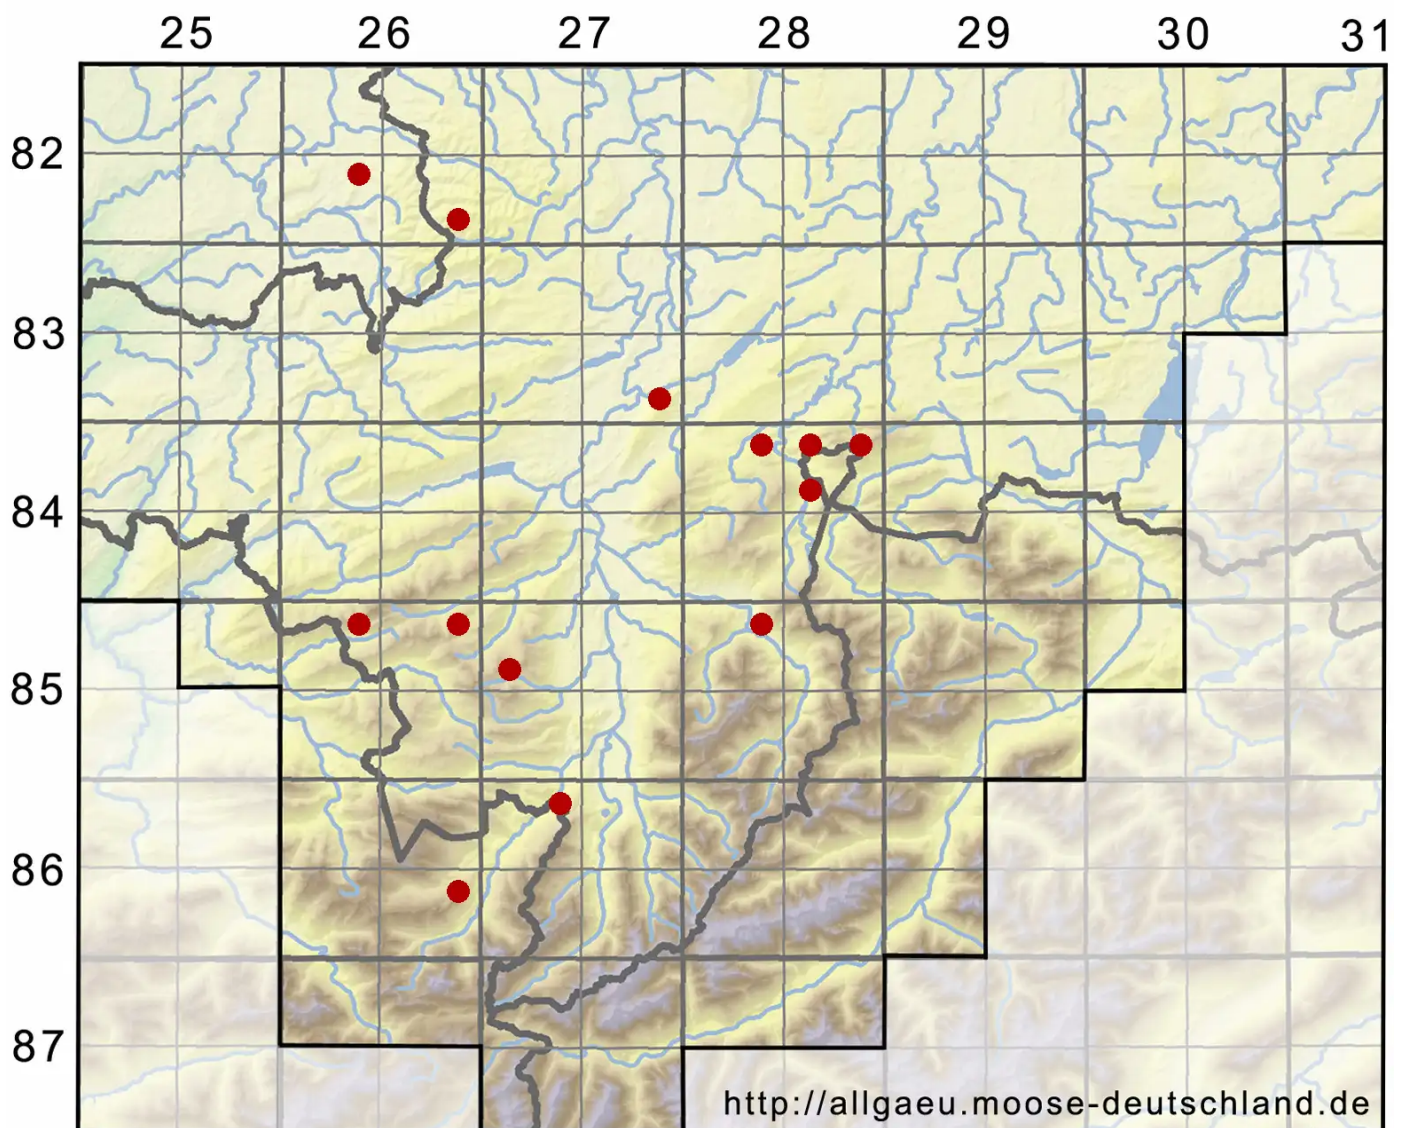

Sphagnum squarrosum Crome

Sparriges Torfmoos

Legende:

Symbole:
Ausgefülltes Symbol:
Zeitraum von 1980 bis heute (Aktuelle Angabe)
Leeres Symbol:
Zeitraum vor 1980 (Altangabe)
Quadrat: Herbarbeleg