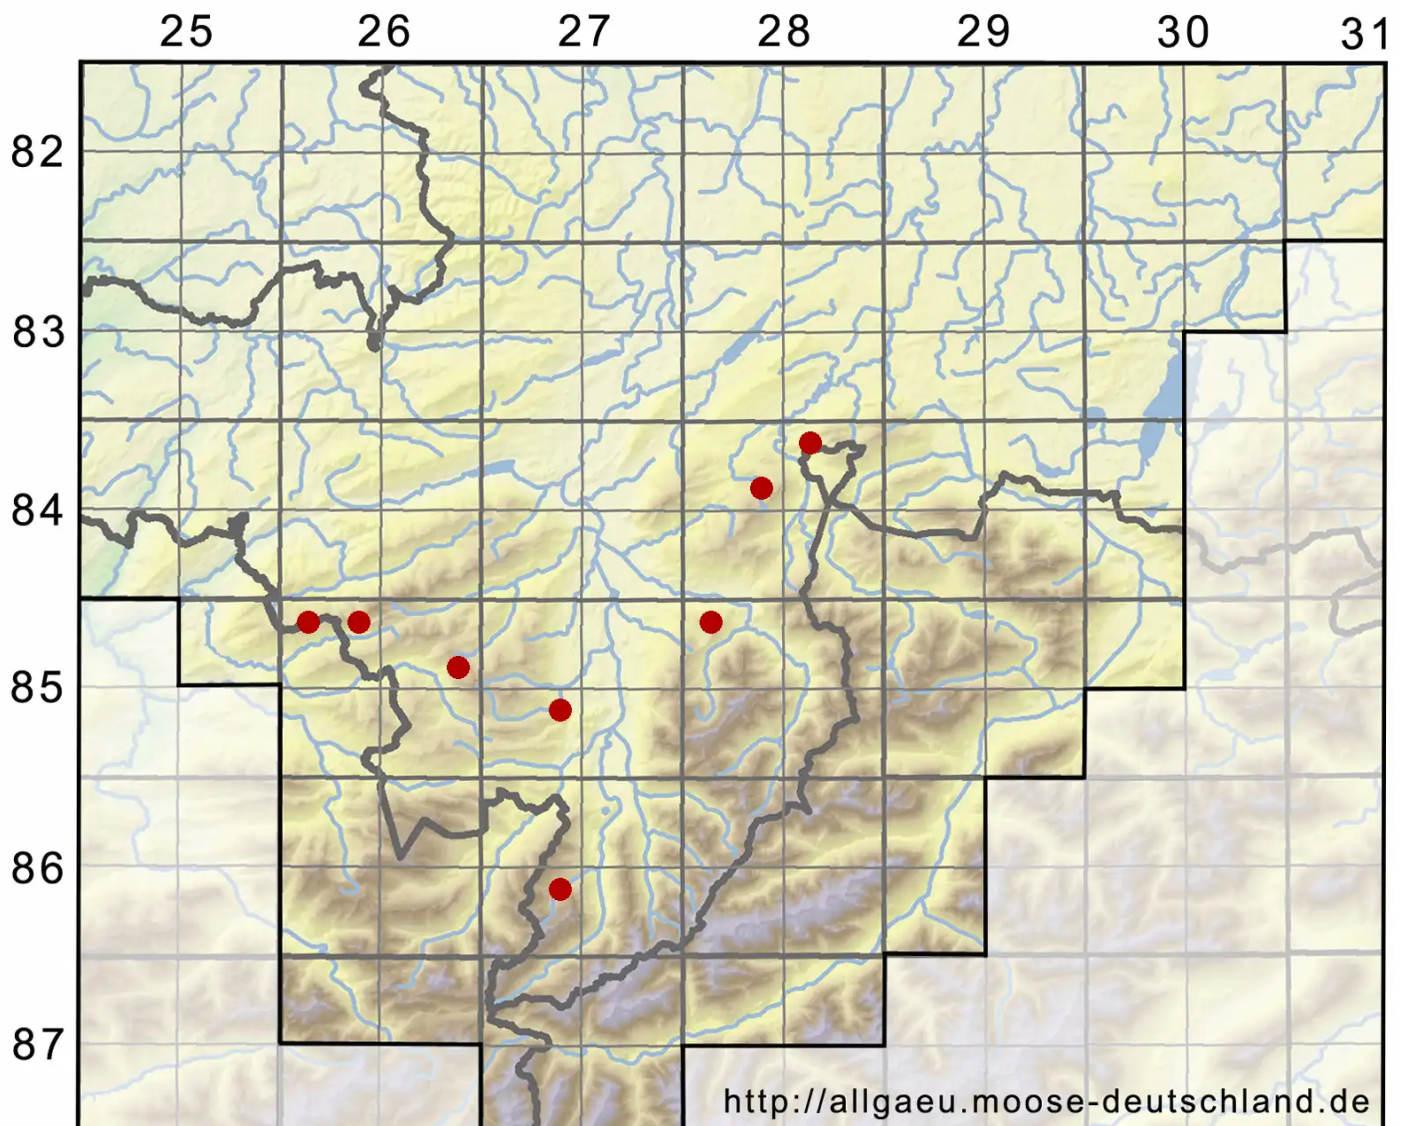

# Sphagnum russowii Warnst.

Derbes Torfmoos

Legende:

- Symbole:**  
Ausgefülltes Symbol:  
Zeitraum von 1980 bis heute (Aktuelle Angabe)  
Leeres Symbol:  
Zeitraum vor 1980 (Altangabe)  
Quadrat: Herbarbeleg