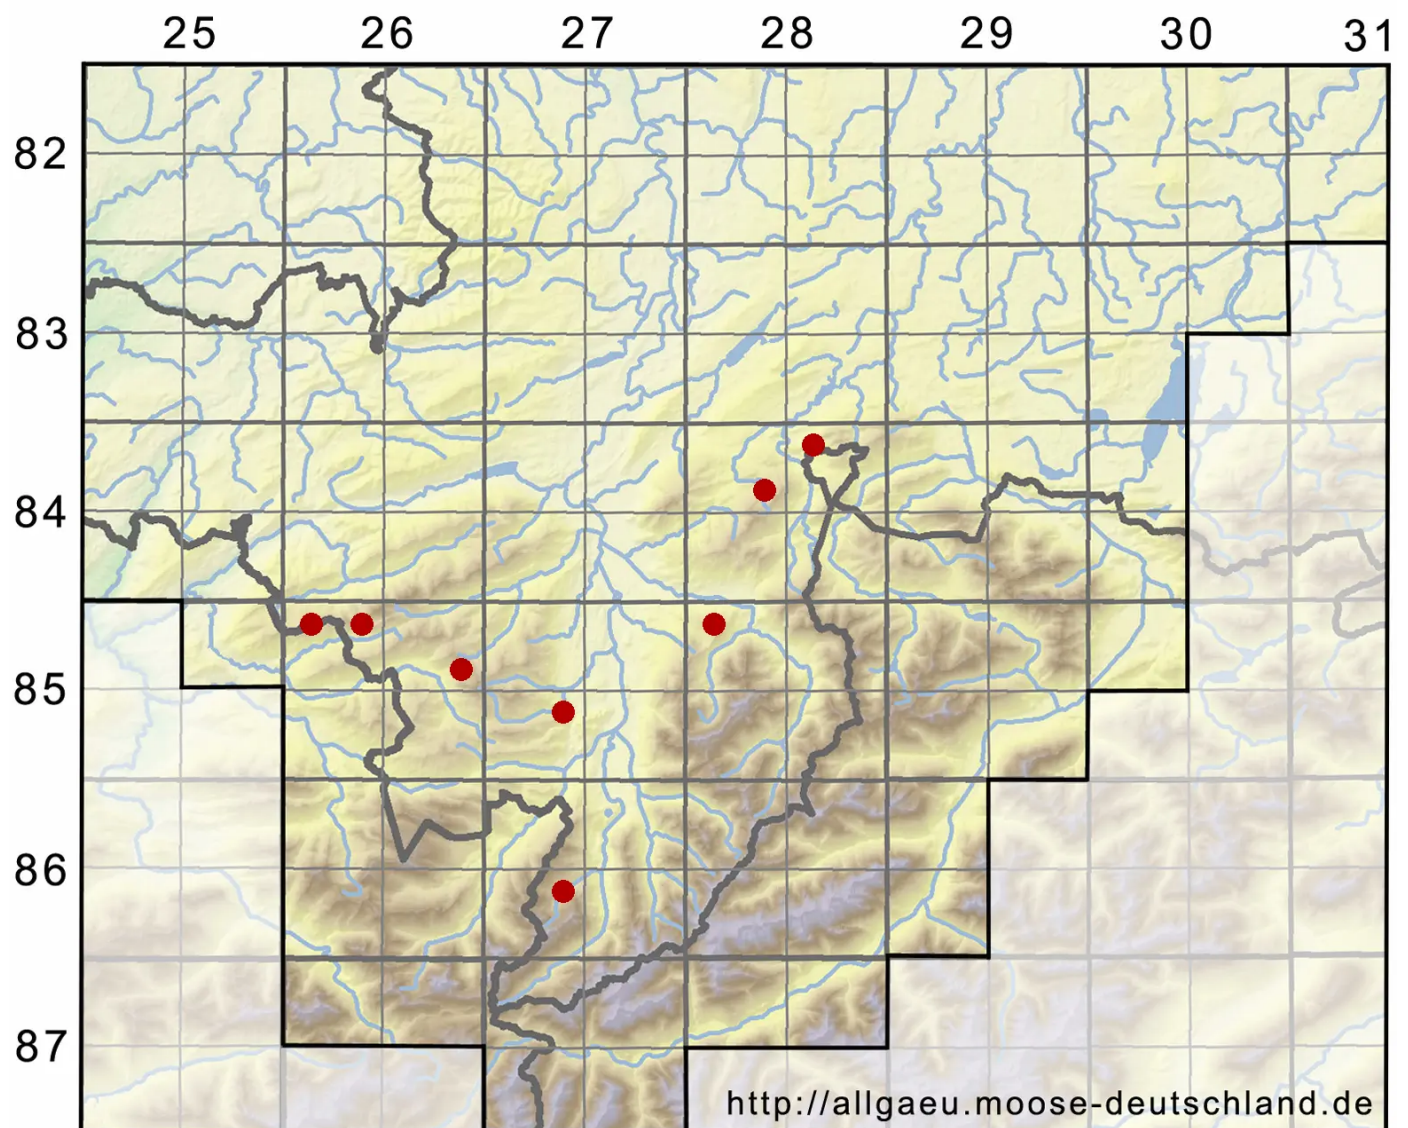

Sphagnum russowii Warnst.

Derbes Torfmoos

Legende:

Symbole:

Ausgefülltes Symbol:
Zeitraum von 1980 bis heute (Aktuelle Angabe)

Leeres Symbol:
Zeitraum vor 1980 (Altangabe)

Quadrat: Herbarbeleg