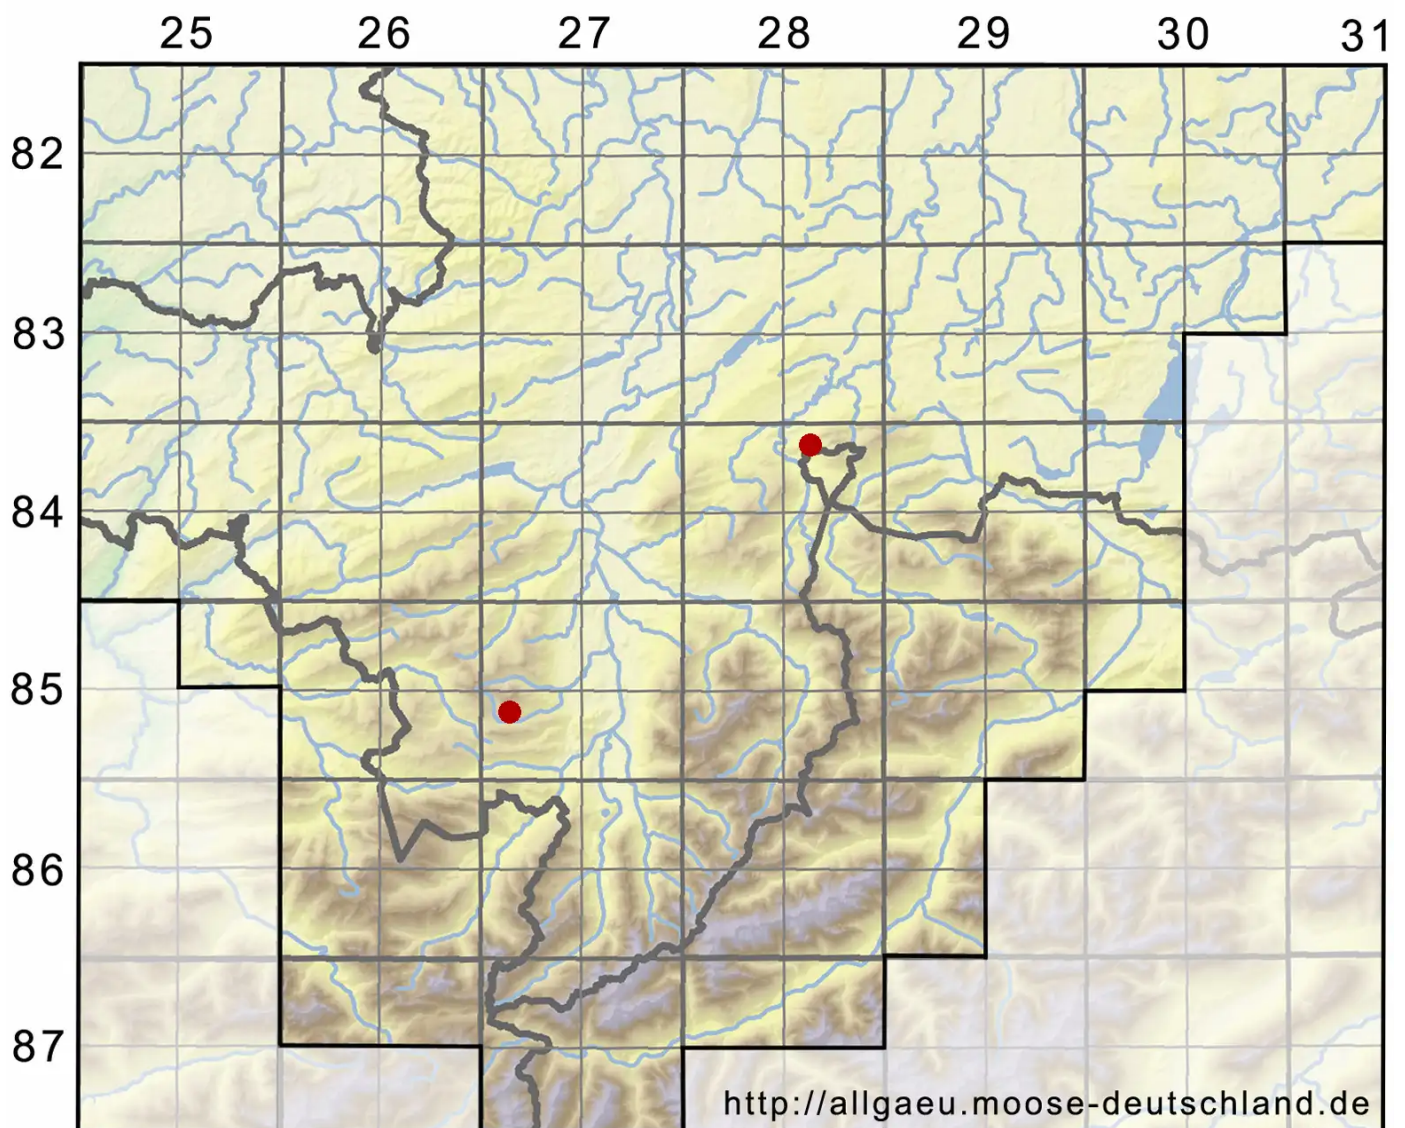

# Sphagnum auriculatum Schimp.

Geöhrtes Torfmoos

Legende:

- Symbole:**
- Ausgefülltes Symbol:  
Zeitraum von 1980 bis heute (Aktuelle Angabe)
  - Leeres Symbol:  
Zeitraum vor 1980 (Altangabe)
  - Quadrat: Herbarbeleg