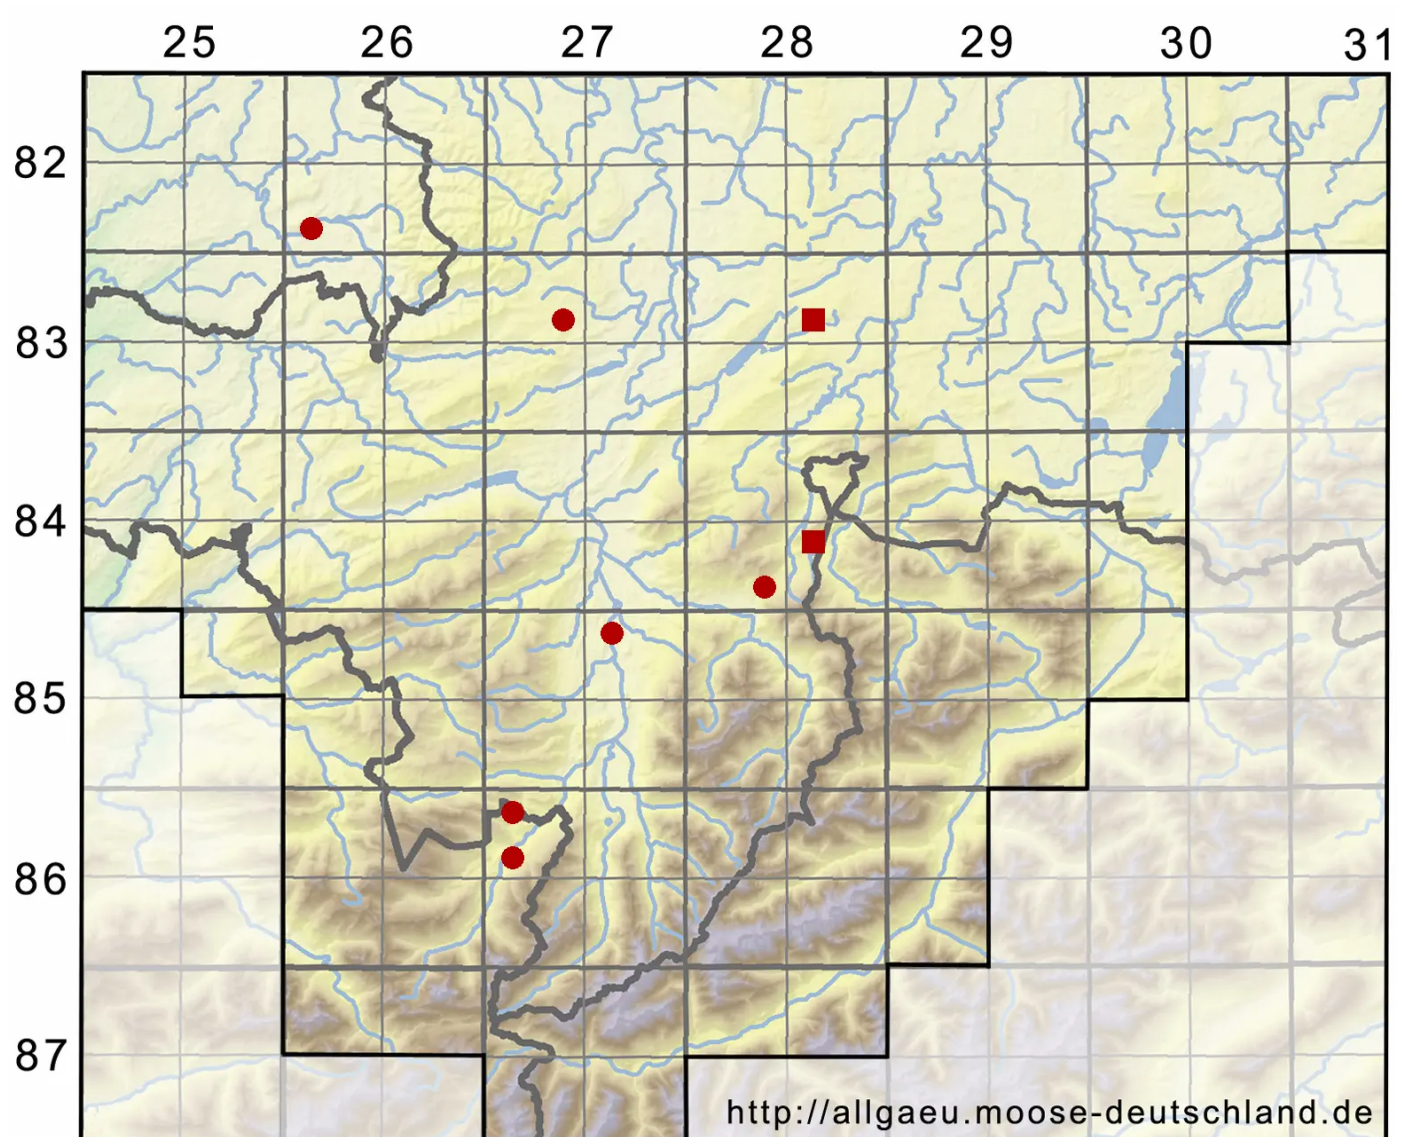

# Sphagnum rubellum Wilson

Rötliches Torfmoos

Legende:

**Symbole:**

Ausgefülltes Symbol:  
Zeitraum von 1980 bis heute (Aktuelle Angabe)

Leeres Symbol:  
Zeitraum vor 1980 (Altangabe)

Quadrat: Herbarbeleg