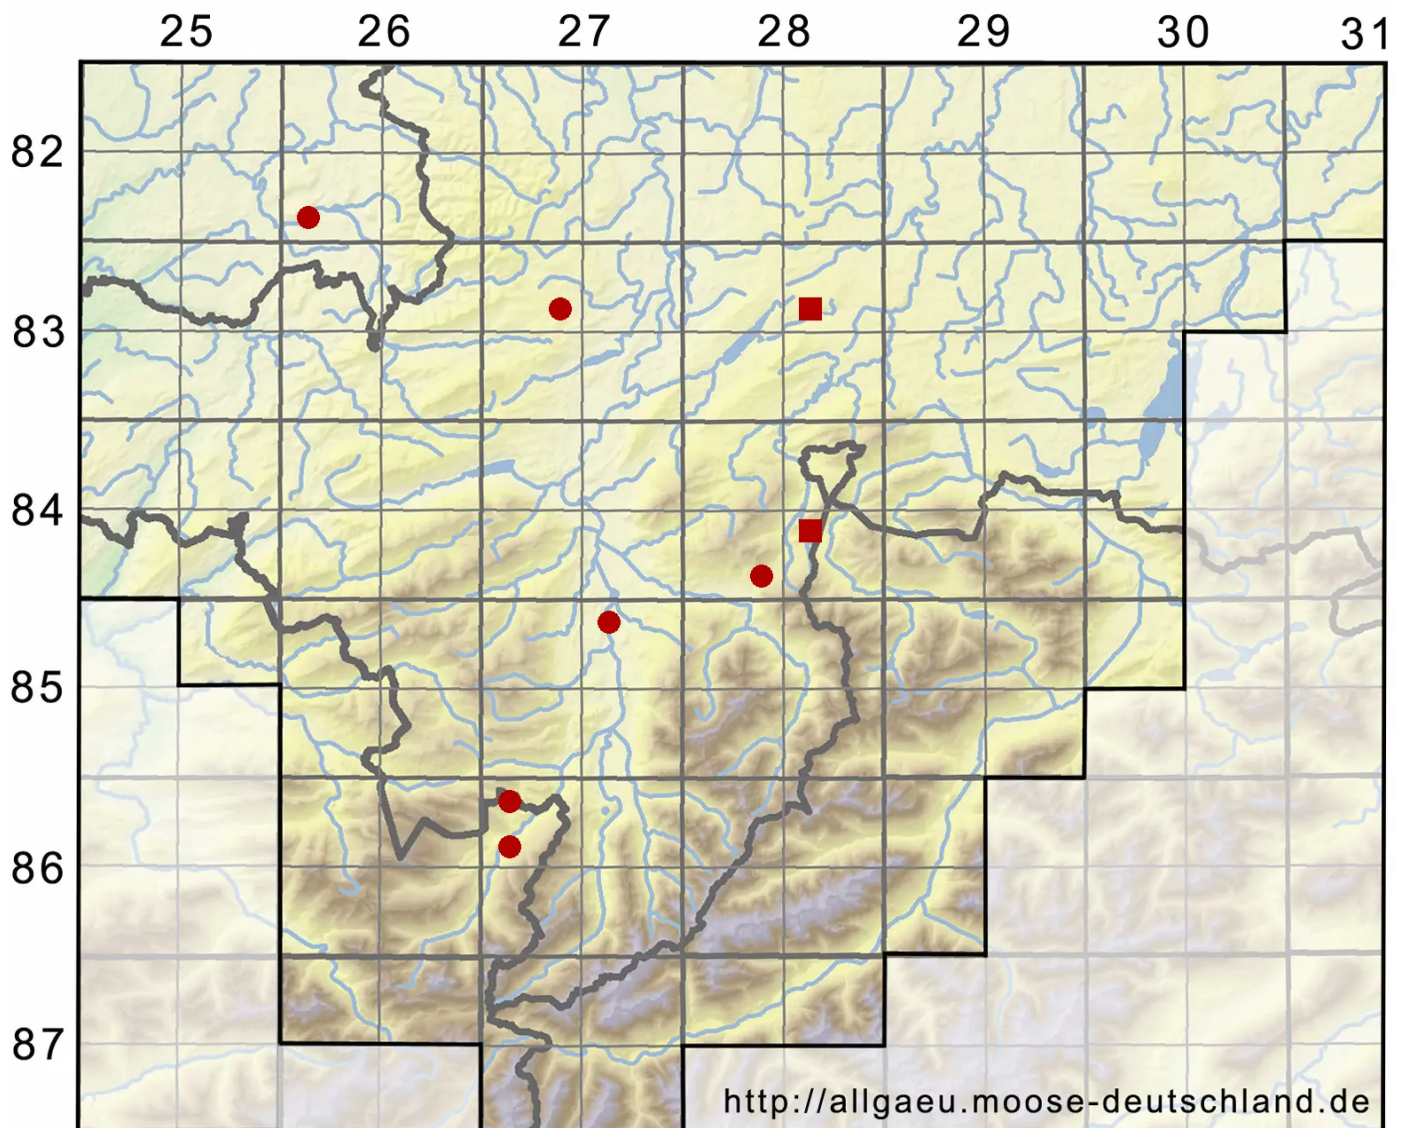

# Sphagnum rubellum Wilson

Rötliches Torfmoos

Legende:

**Symbole:**

Ausgefülltes Symbol:  
Zeitraum von 1980 bis heute (Aktuelle Angabe)

Leeres Symbol:  
Zeitraum vor 1980 (Altangabe)

Quadrat: Herbarbeleg