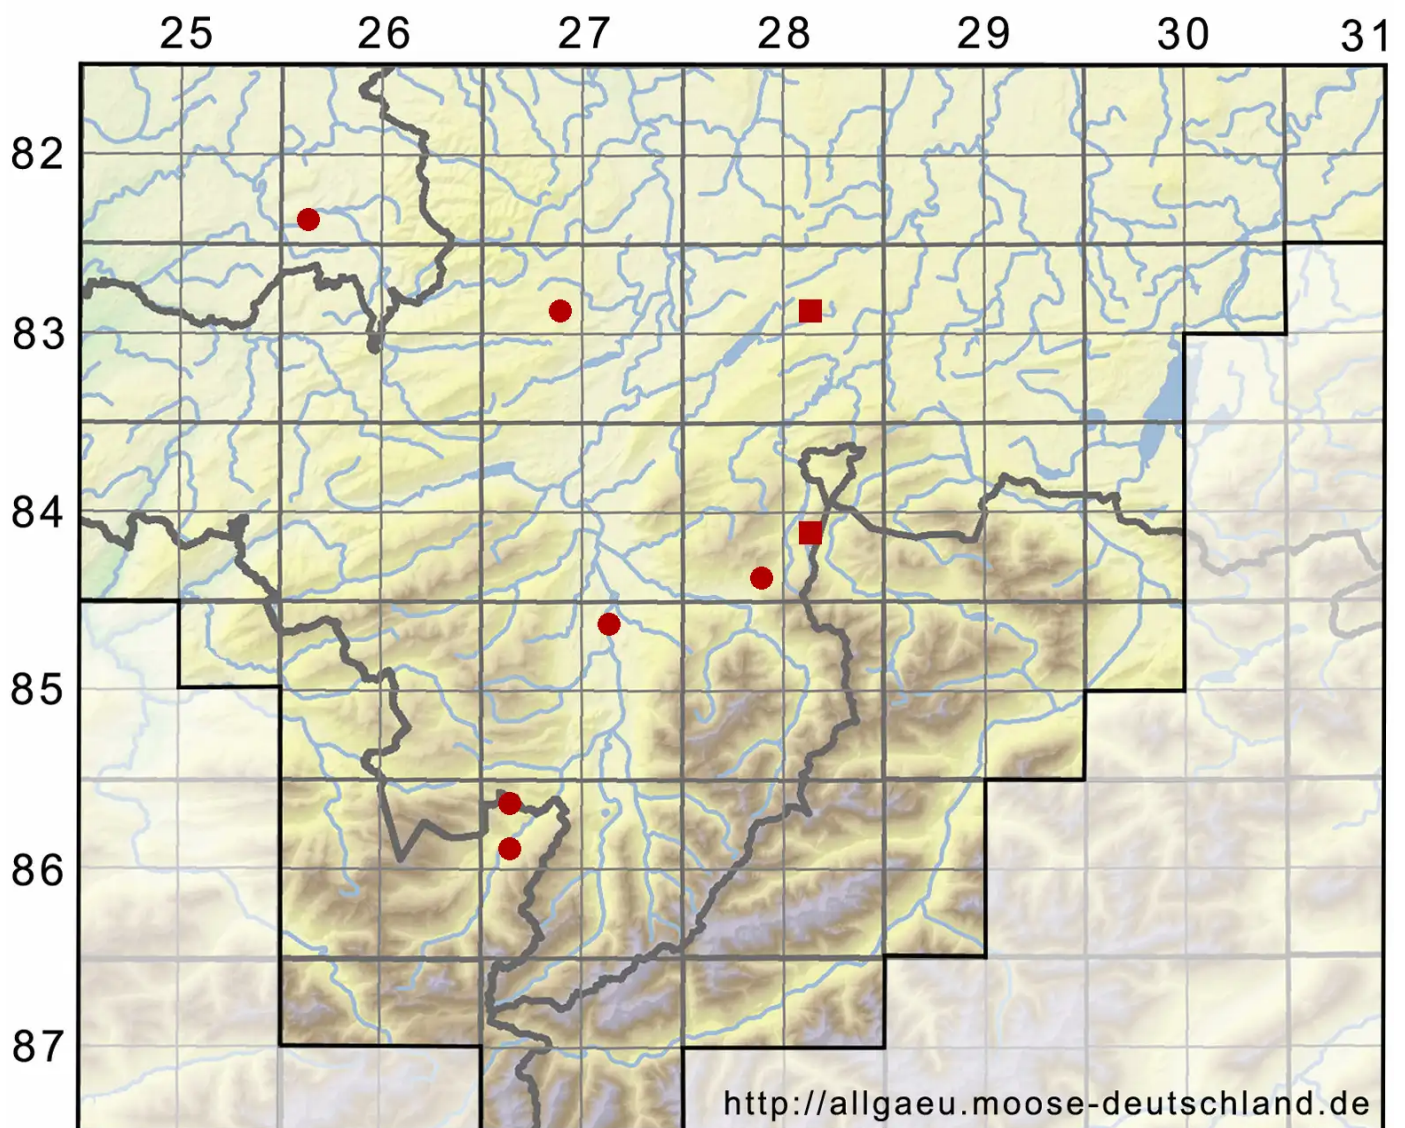

# Sphagnum rubellum Wilson

Rötliches Torfmoos

Legende:

**Symbole:**  
Ausgefülltes Symbol:  
Zeitraum von 1980 bis heute (Aktuelle Angabe)  
Leeres Symbol:  
Zeitraum vor 1980 (Altangabe)  
Quadrat: Herbarbeleg