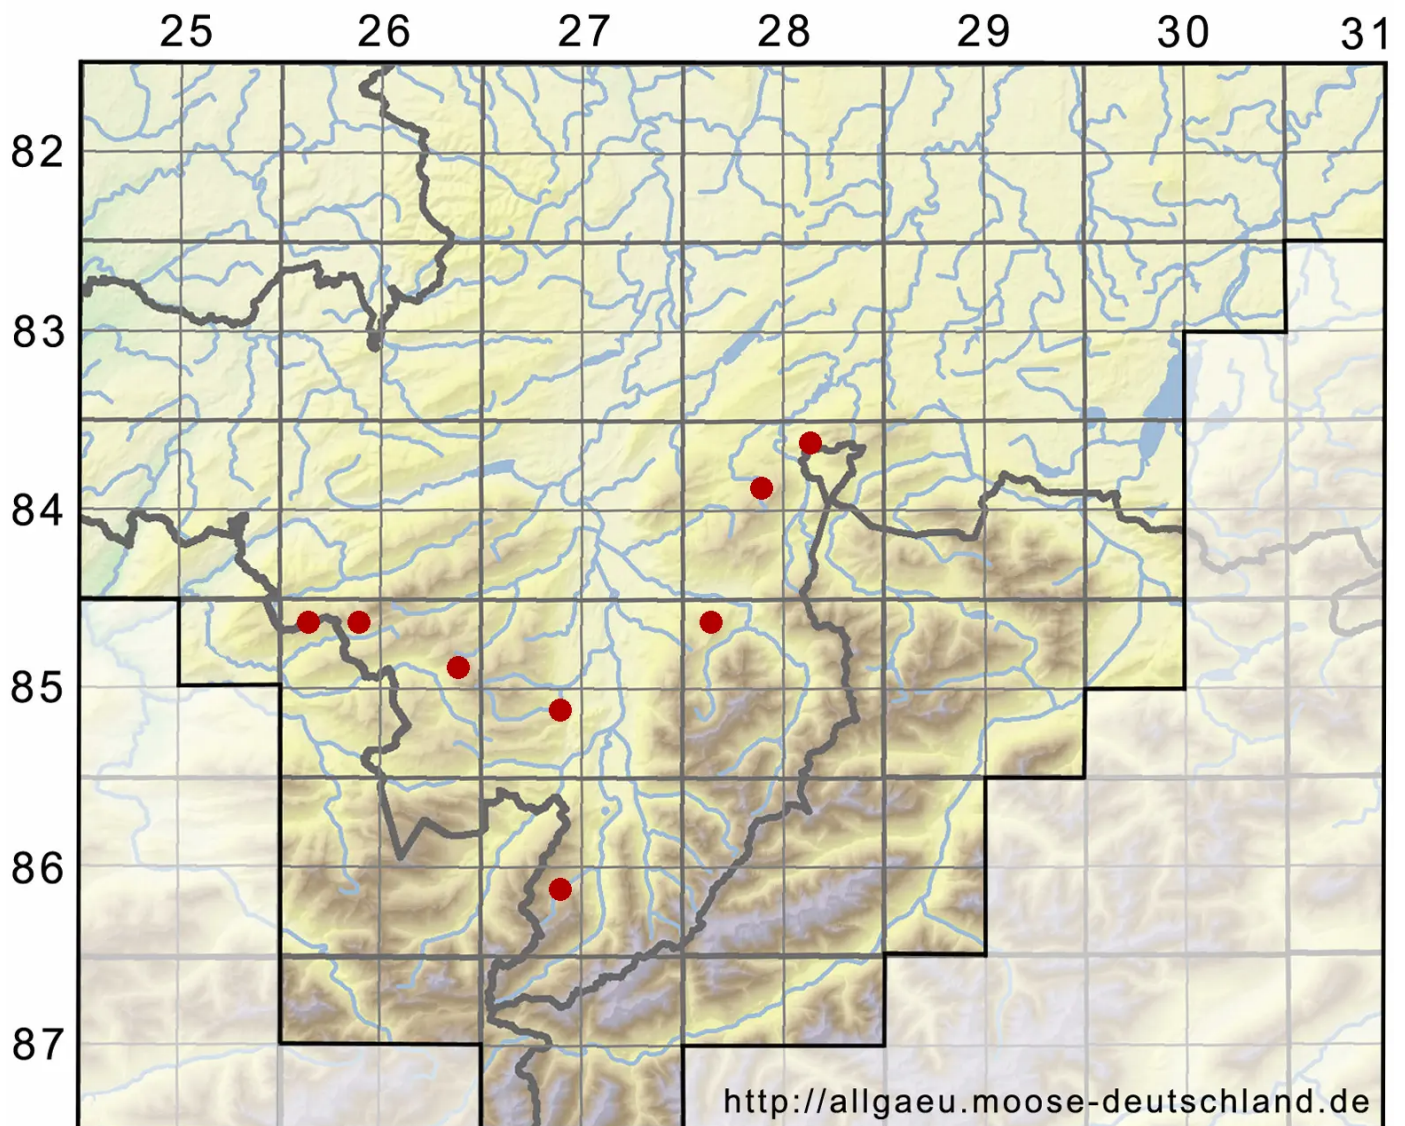

Sphagnum russowii Warnst.

Derbes Torfmoos

Legende:

- Symbole:**
- Ausgefülltes Symbol:
Zeitraum von 1980 bis heute (Aktuelle Angabe)
 - Leeres Symbol:
Zeitraum vor 1980 (Altangabe)
 - Quadrat: Herbarbeleg