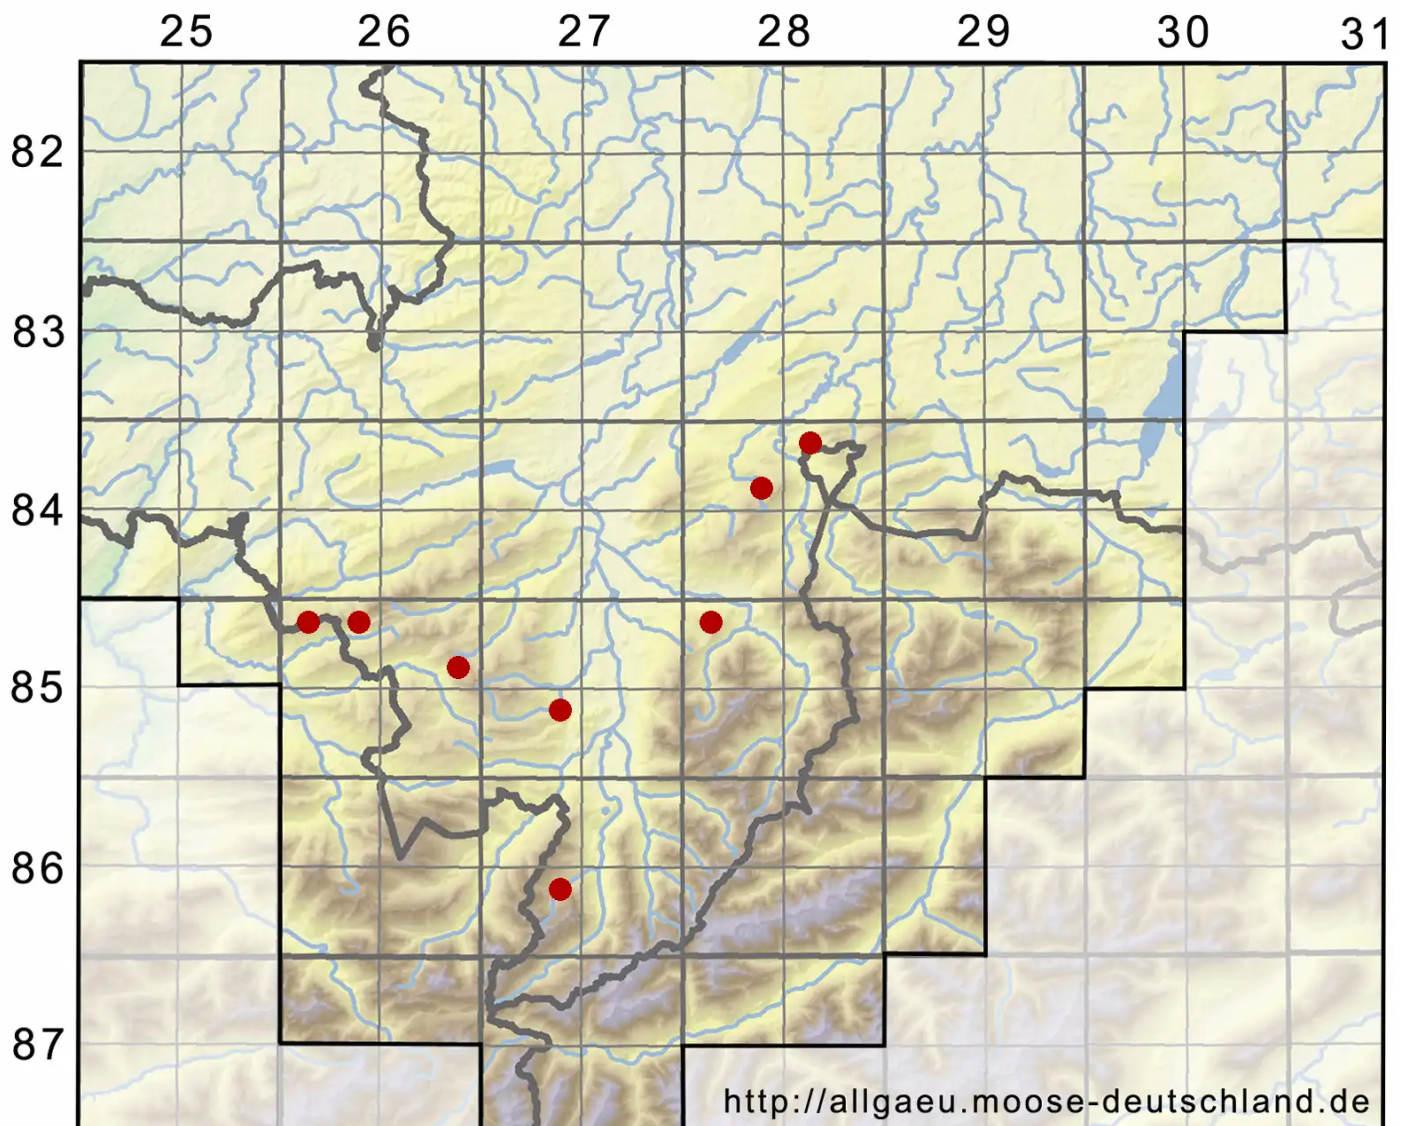

# Sphagnum russowii Warnst.

Derbes Torfmoos

Legende:

**Symbole:**

Ausgefülltes Symbol:  
Zeitraum von 1980 bis heute (Aktuelle Angabe)

Leeres Symbol:  
Zeitraum vor 1980 (Altangabe)

Quadrat: Herbarbeleg