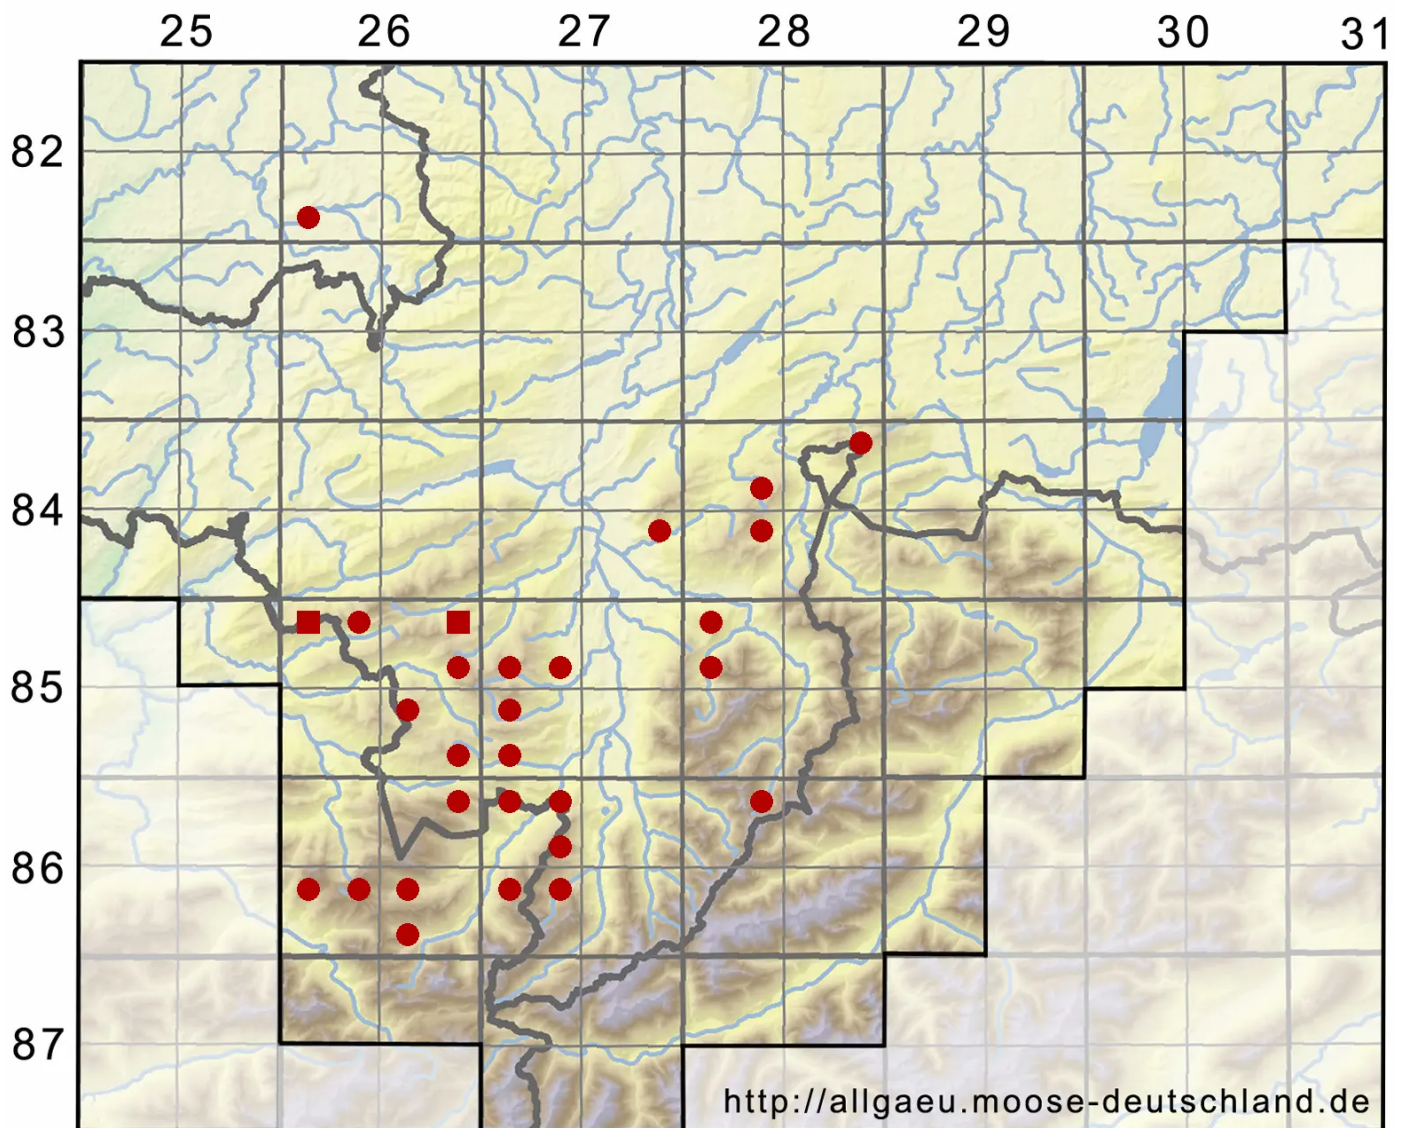

Sphagnum compactum Lam. & DC.

Dichtes Torfmoos

Legende:

- Symbole:**
- Ausgefülltes Symbol:
Zeitraum von 1980 bis heute (Aktuelle Angabe)
 - Leeres Symbol:
Zeitraum vor 1980 (Altangabe)
 - Quadrat: Herbarbeleg