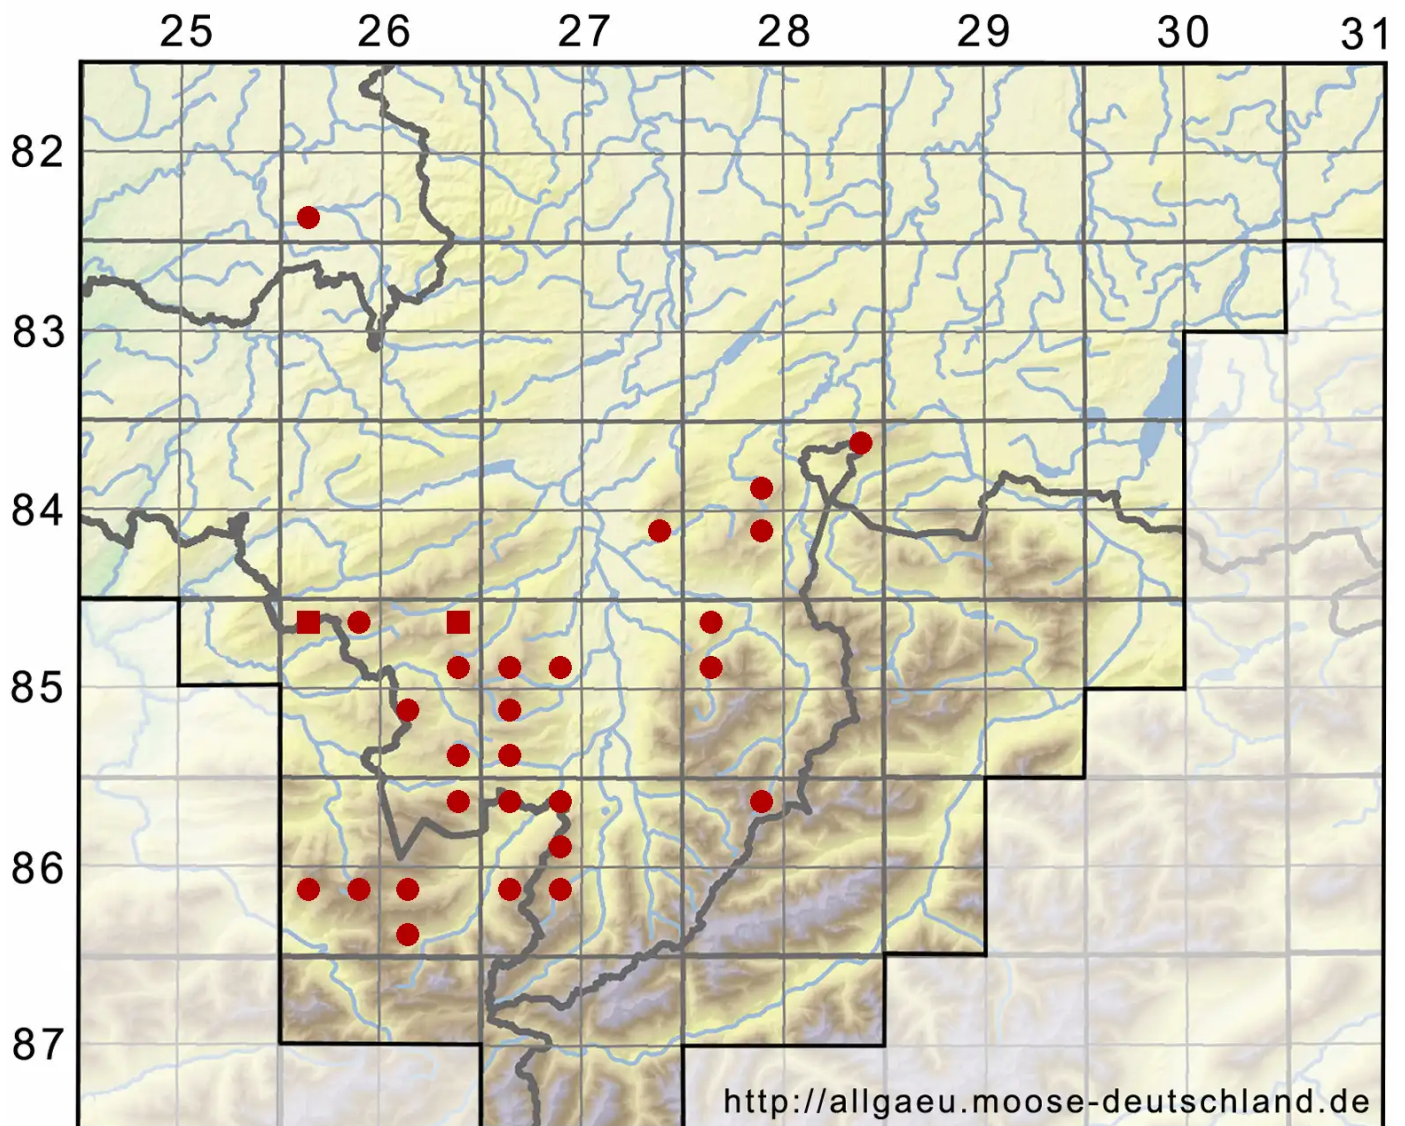

Sphagnum compactum Lam. & DC.

Dichtes Torfmoos

Legende:

- Symbole:**
- Ausgefülltes Symbol:
Zeitraum von 1980 bis heute (Aktuelle Angabe)
 - Leeres Symbol:
Zeitraum vor 1980 (Altangabe)
 - Quadrat: Herbarbeleg