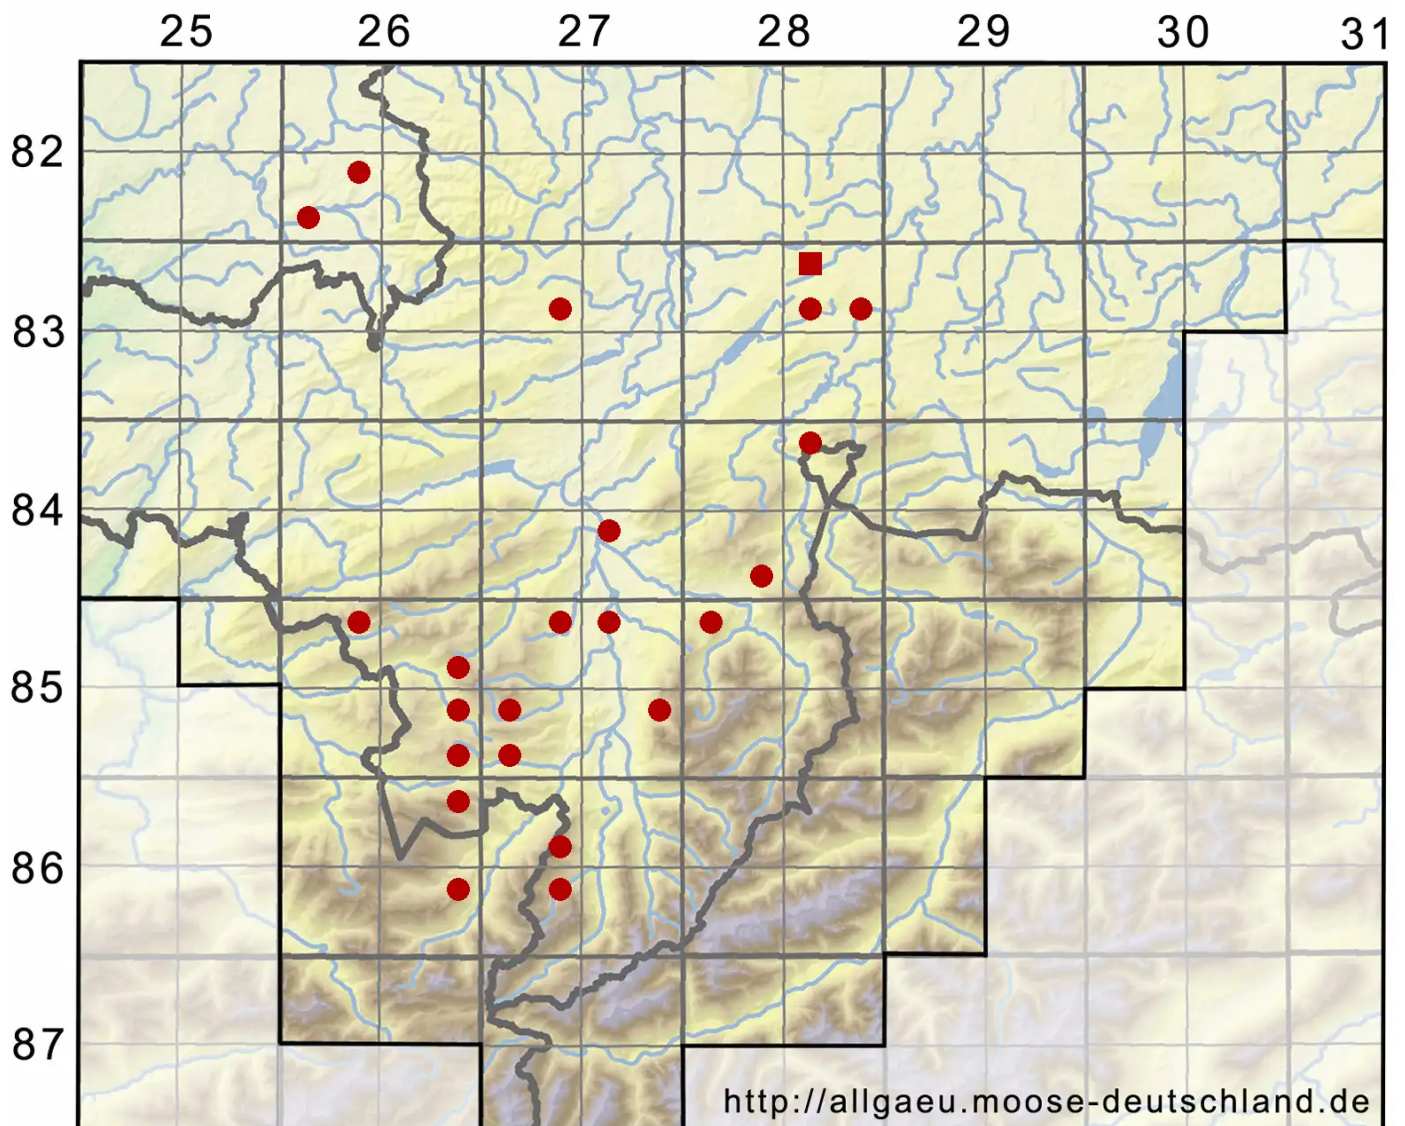

Sphagnum fallax (H.Klinggr.) H.Klinggr.

Trägerisches Torfmoos

Legende:

Symbole:

Ausgefülltes Symbol:
Zeitraum von 1980 bis heute (Aktuelle Angabe)

Leeres Symbol:
Zeitraum vor 1980 (Altangabe)

Quadrat: Herbarbeleg