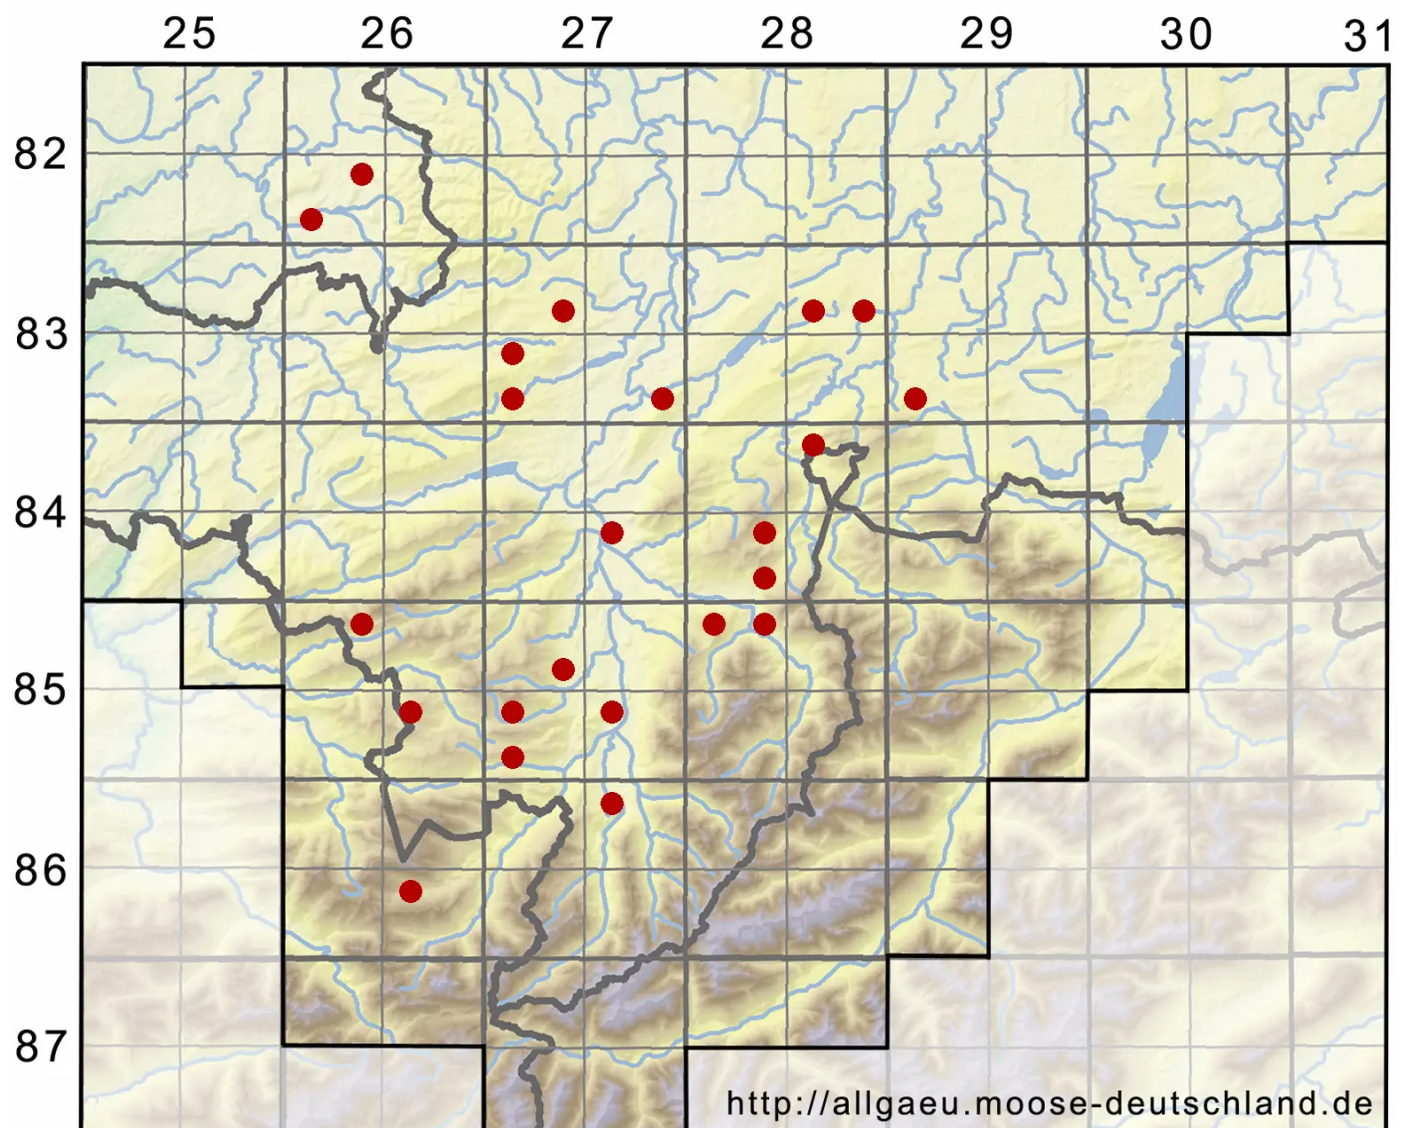

# Sphagnum palustre L.

Kahnblättriges Torfmoos, Sumpf-Torfmoos

Legende:

- Symbole:**
- Ausgefülltes Symbol:  
Zeitraum von 1980 bis heute (Aktuelle Angabe)
  - Leeres Symbol:  
Zeitraum vor 1980 (Altangabe)
  - Quadrat: Herbarbeleg