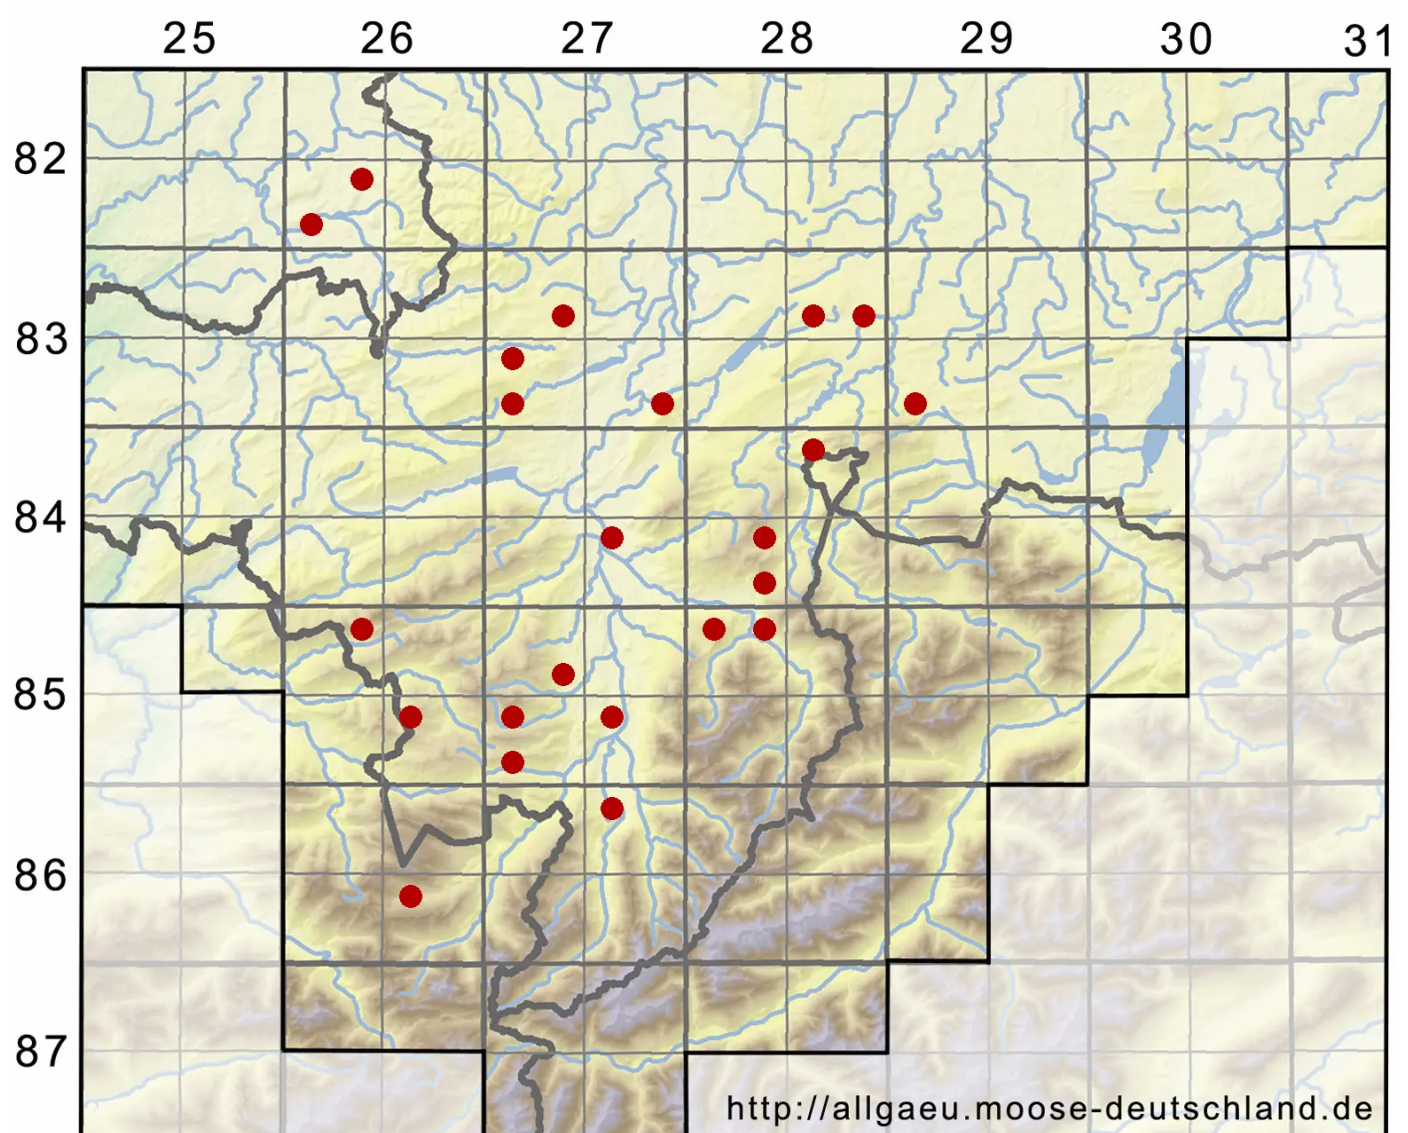

Sphagnum palustre L.

Kahnblättriges Torfmoos, Sumpf-Torfmoos

Legende:

- Symbole:**
- Ausgefülltes Symbol:
Zeitraum von 1980 bis heute (Aktuelle Angabe)
 - Leeres Symbol:
Zeitraum vor 1980 (Altangabe)
 - Quadrat: Herbarbeleg