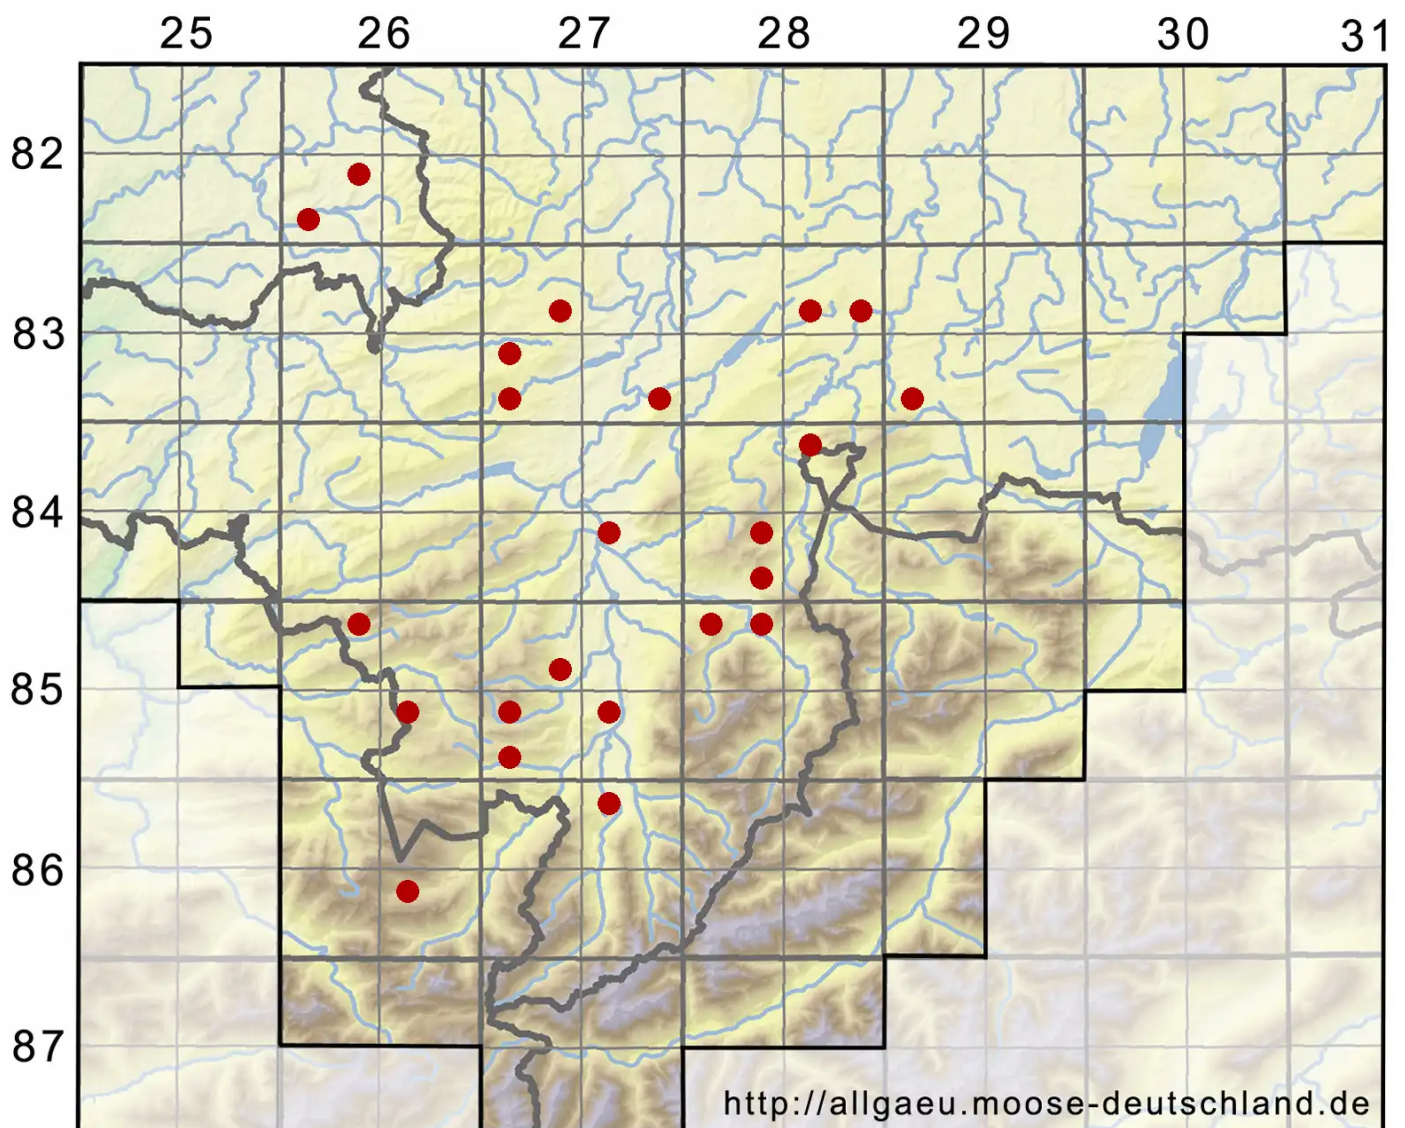

Sphagnum palustre L.

Kahnblättriges Torfmoos, Sumpf-Torfmoos

Legende:

- Symbole:**
- Ausgefülltes Symbol:
Zeitraum von 1980 bis heute (Aktuelle Angabe)
 - Leeres Symbol:
Zeitraum vor 1980 (Altangabe)
 - Quadrat: Herbarbeleg