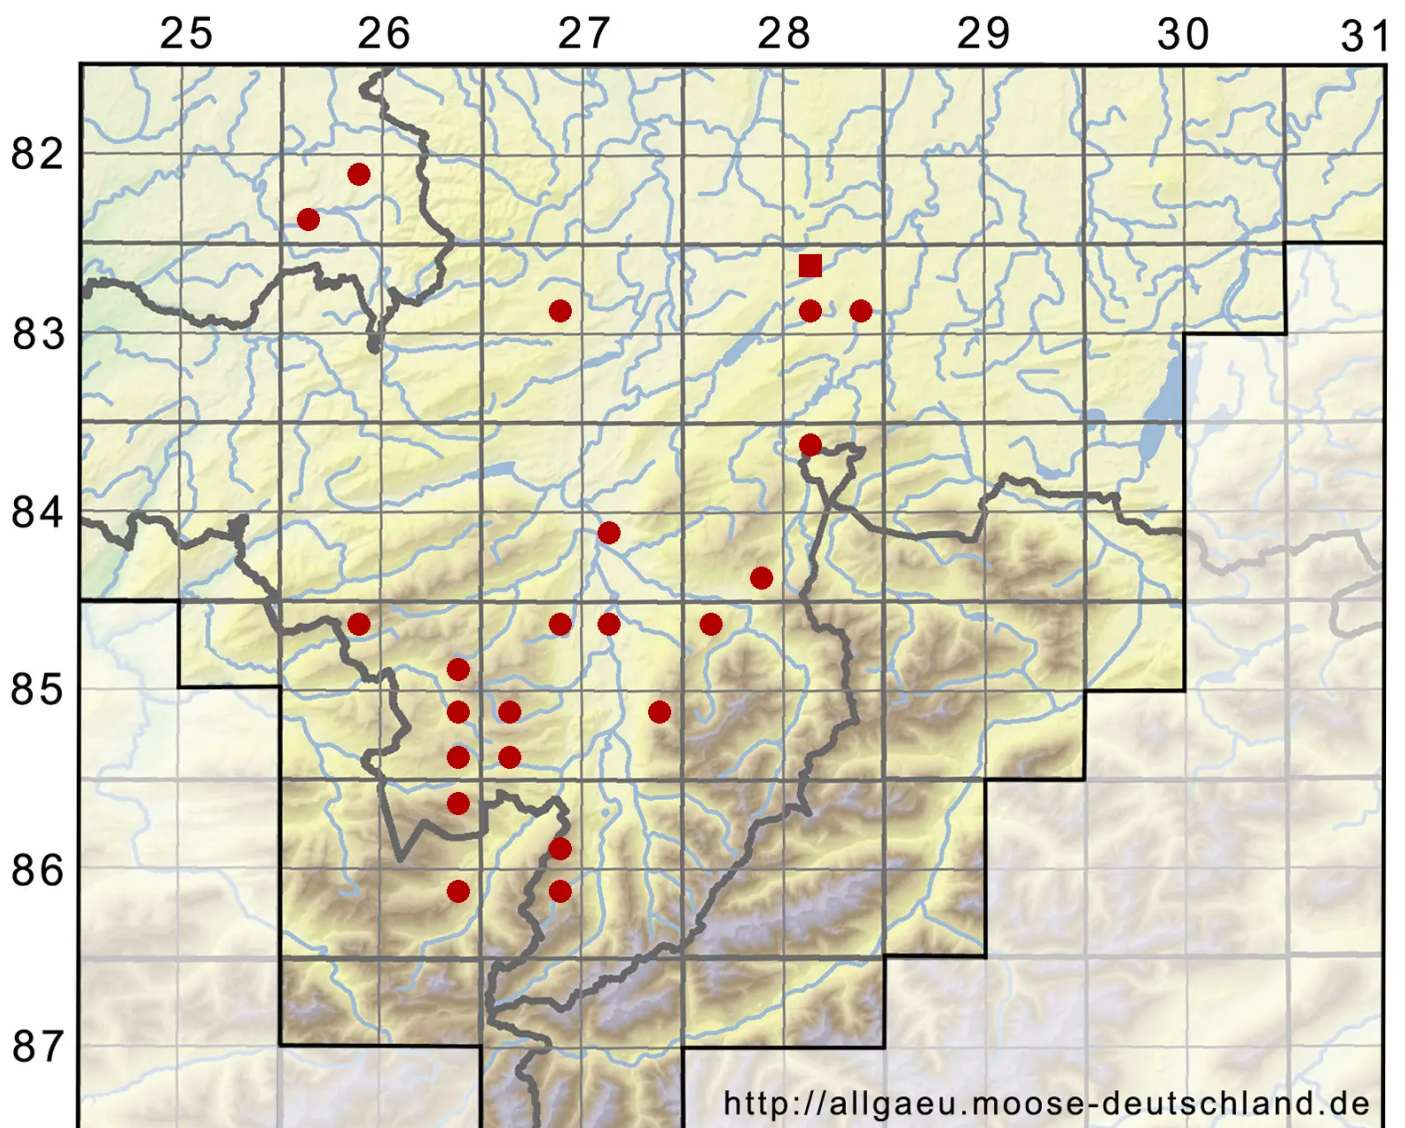

Sphagnum fallax (H.Klinggr.) H.Klinggr.

Trägerisches Torfmoos

Legende:

- Symbole:**
- Ausgefülltes Symbol:
Zeitraum von 1980 bis heute (Aktuelle Angabe)
 - Leeres Symbol:
Zeitraum vor 1980 (Altangabe)
 - Quadrat: Herbarbeleg