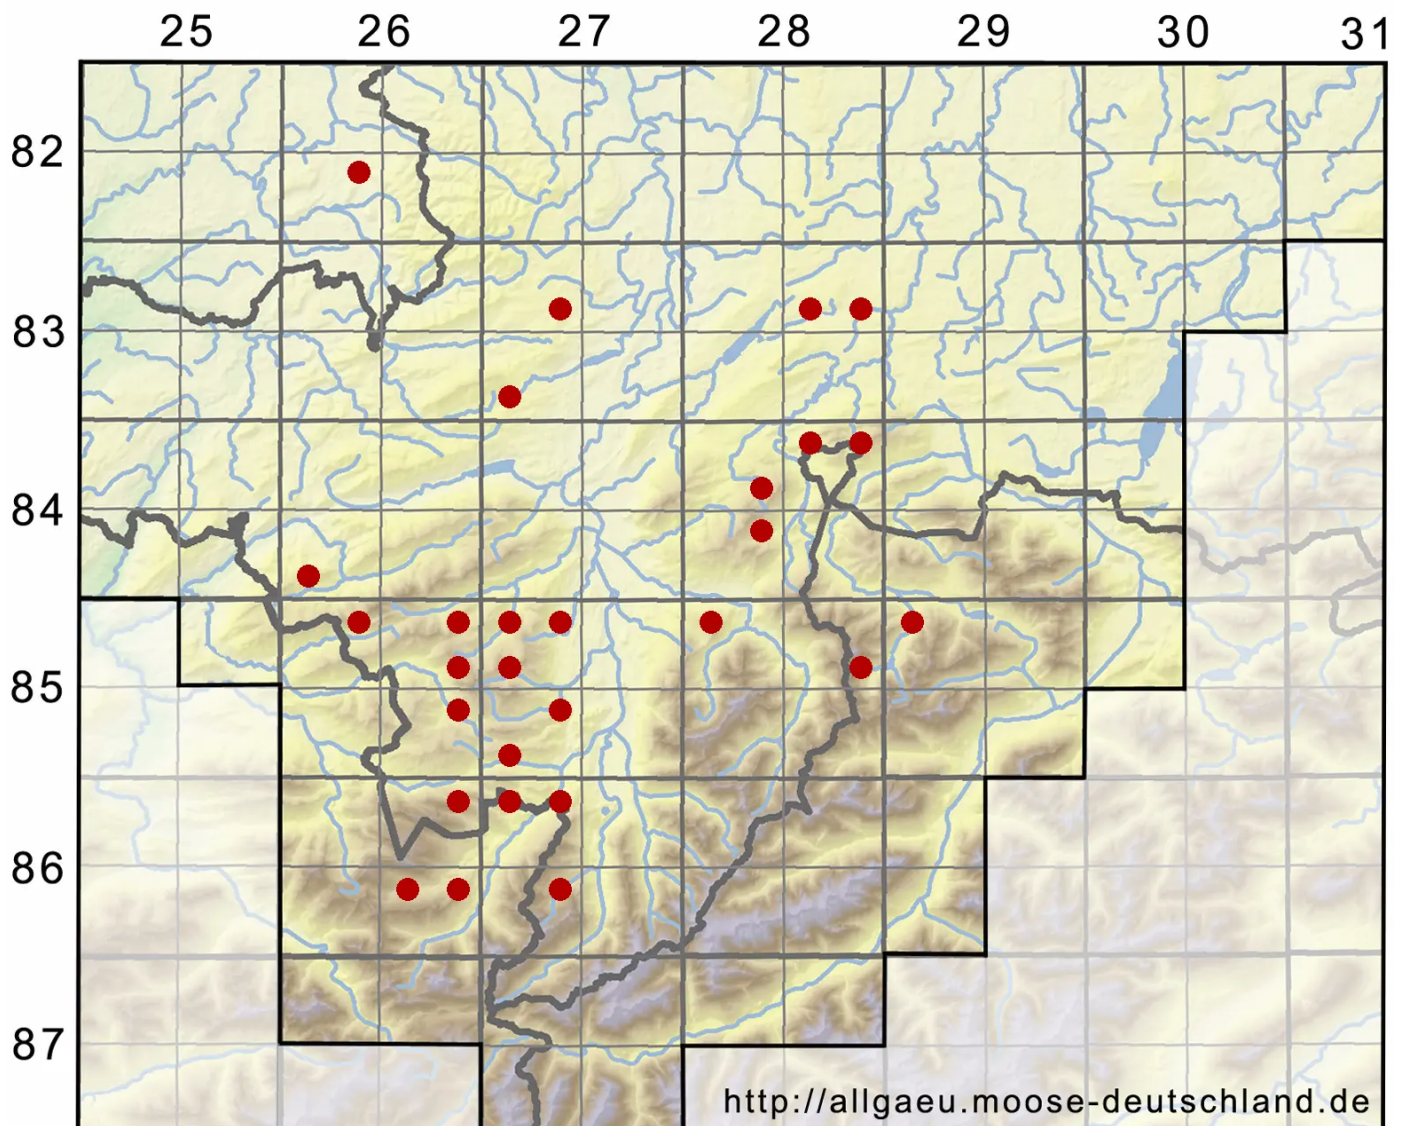

# Sphagnum girgensohnii Russow

Girgensohns Torfmoos, Bergwald-Torfmoos, Girgensohns Torfmoos

Legende:

**Symbole:**

Ausgefülltes Symbol:  
Zeitraum von 1980 bis heute (Aktuelle Angabe)

Leeres Symbol:  
Zeitraum vor 1980 (Altangabe)

Quadrat: Herbarbeleg