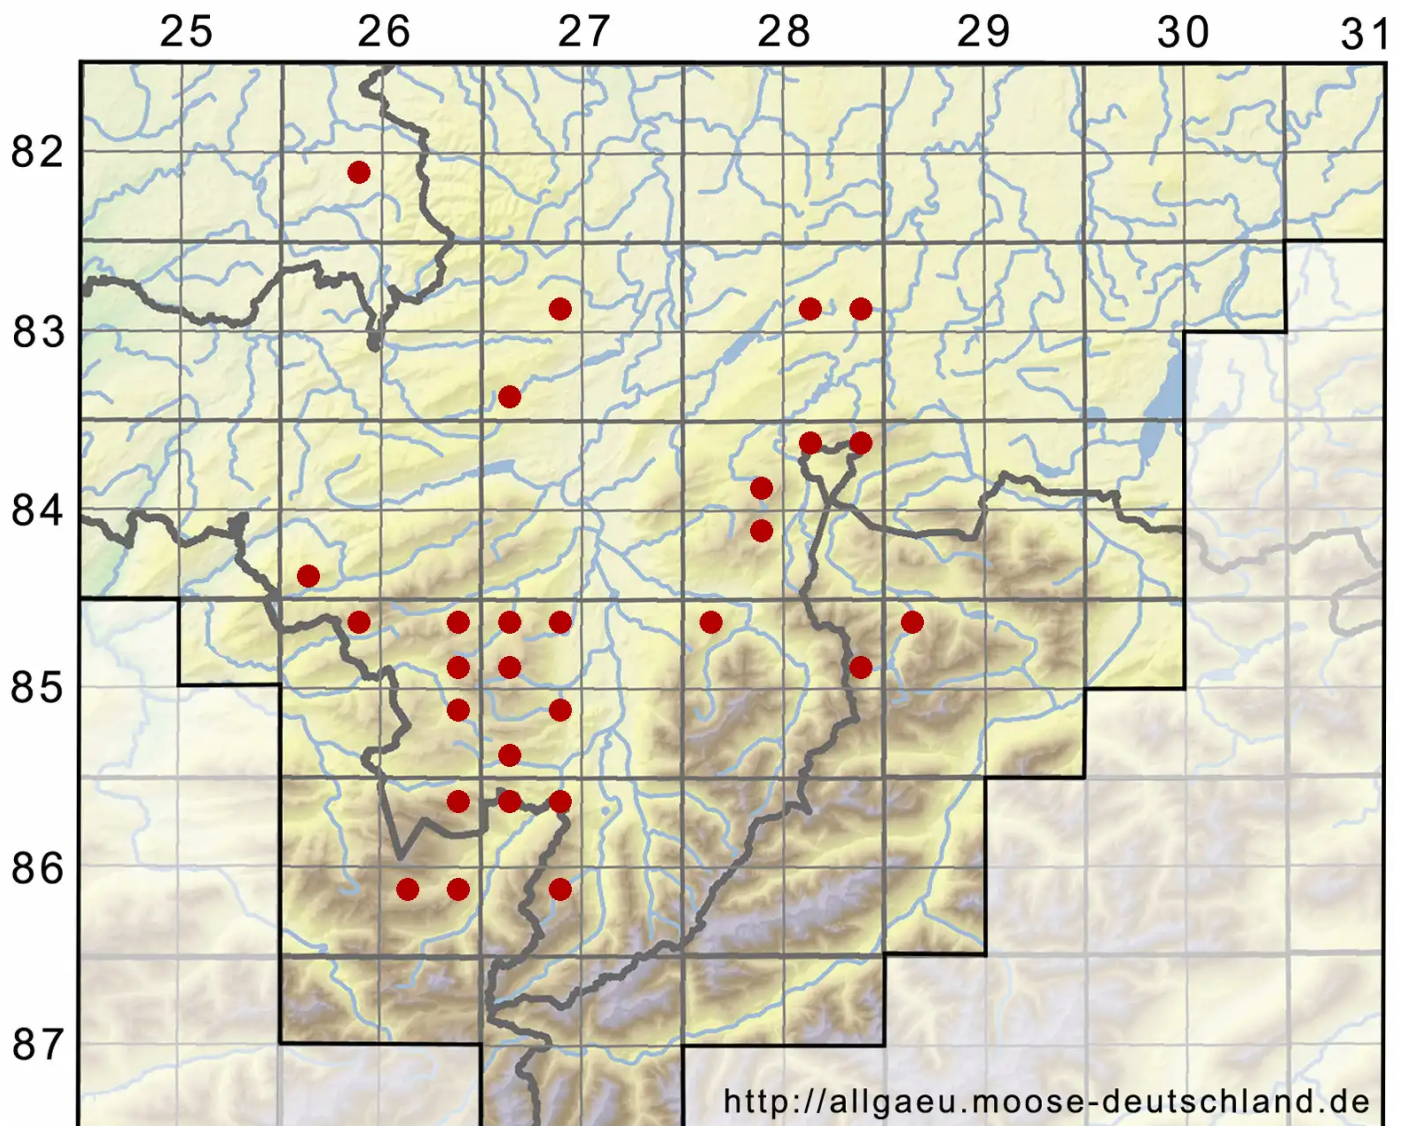

# Sphagnum girgensohnii Russow

Girgensohns Torfmoos, Bergwald-Torfmoos, Girgensohns Torfmoos

Legende:

- Symbole:**  
Ausgefülltes Symbol:  
Zeitraum von 1980 bis heute (Aktuelle Angabe)  
Leeres Symbol:  
Zeitraum vor 1980 (Altangabe)  
Quadrat: Herbarbeleg