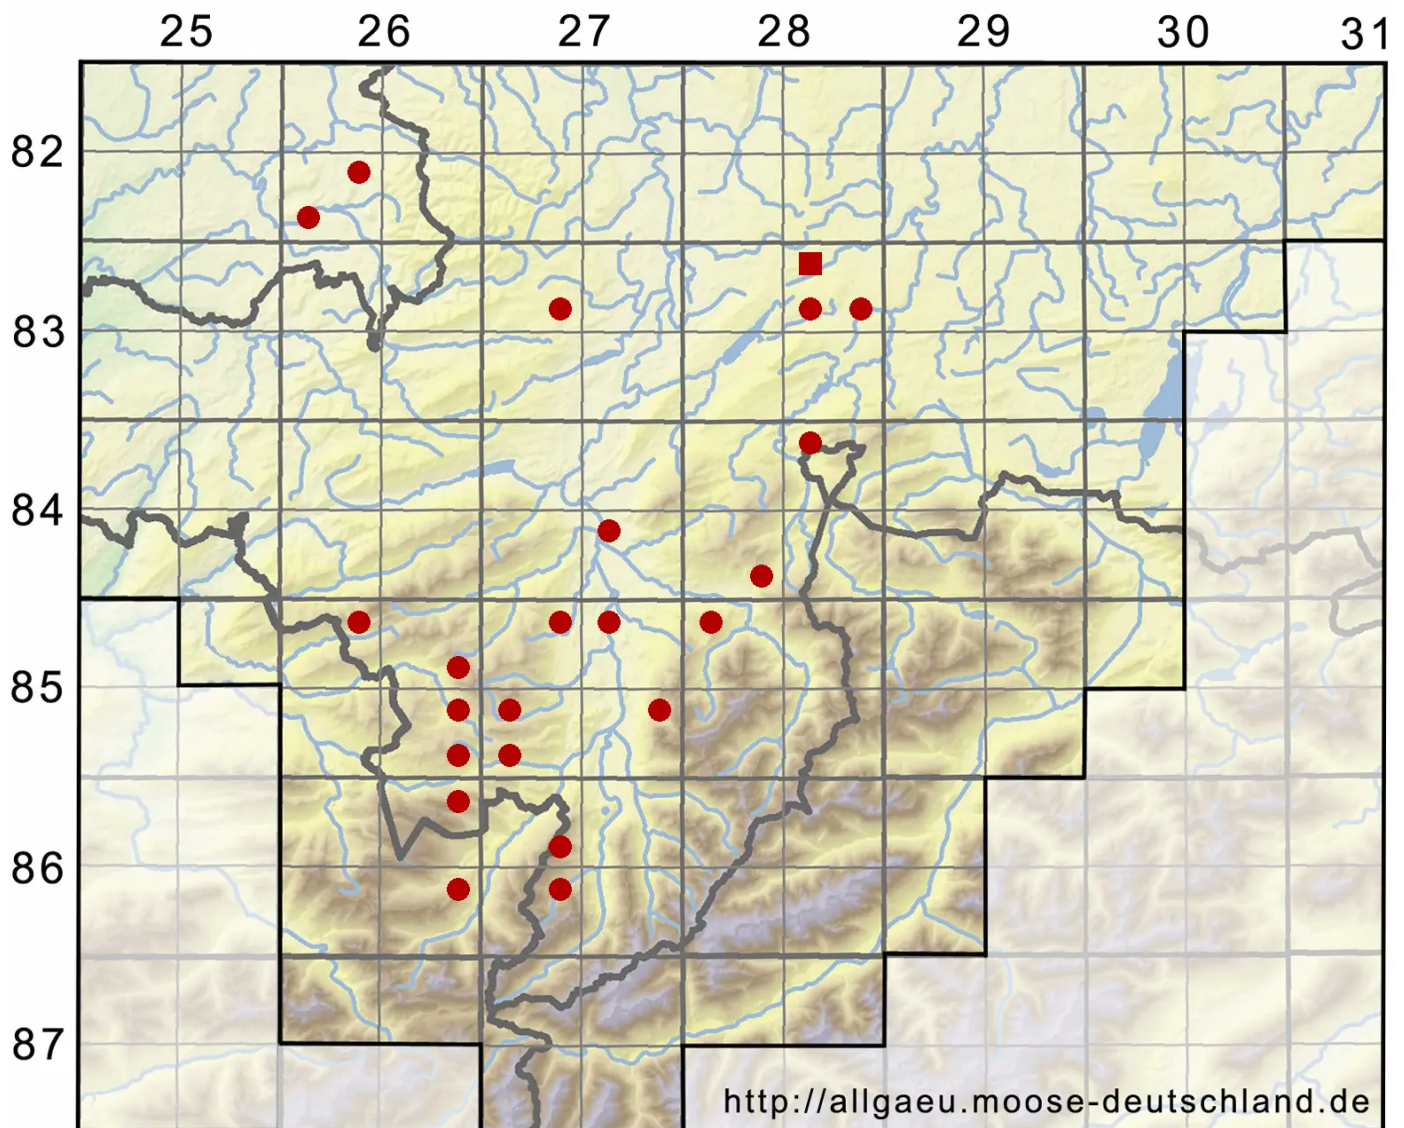

Sphagnum fallax (H.Klinggr.) H.Klinggr.

Trügerisches Torfmoos

Legende:

Symbole:

Ausgefülltes Symbol:
Zeitraum von 1980 bis heute (Aktuelle Angabe)

Leeres Symbol:
Zeitraum vor 1980 (Altangabe)

Quadrat: Herbarbeleg