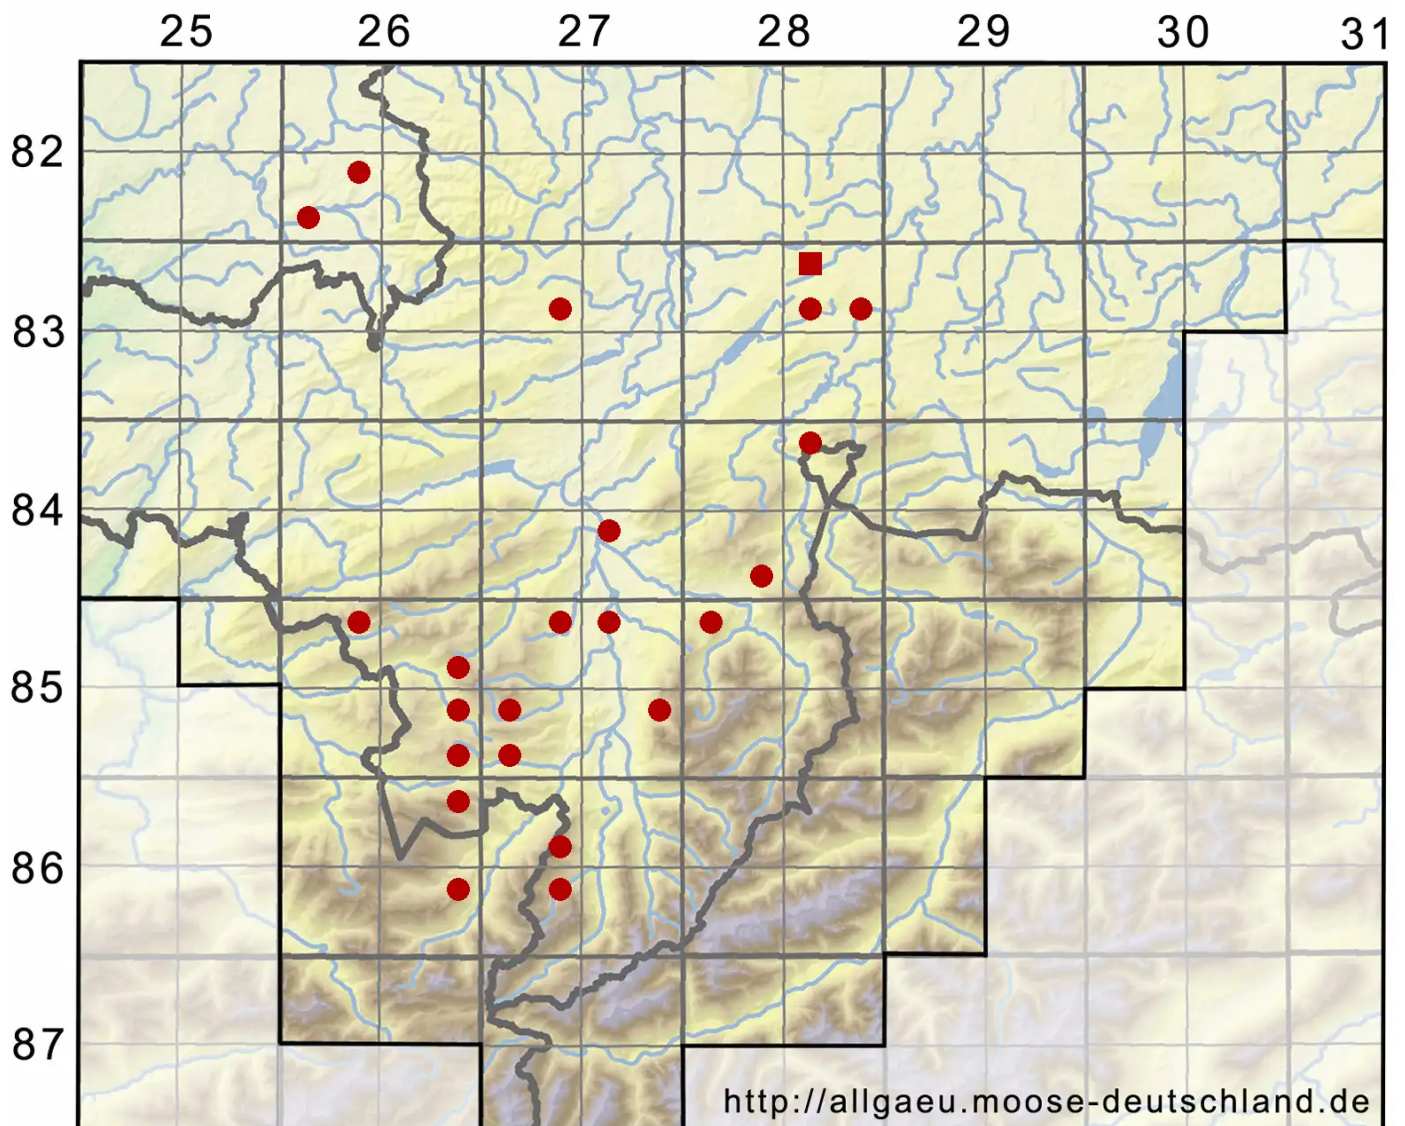

Sphagnum fallax (H.Klinggr.) H.Klinggr.

Trügerisches Torfmoos

Legende:

Symbole:

Ausgefülltes Symbol:
Zeitraum von 1980 bis heute (Aktuelle Angabe)

Leeres Symbol:
Zeitraum vor 1980 (Altangabe)

Quadrat: Herbarbeleg