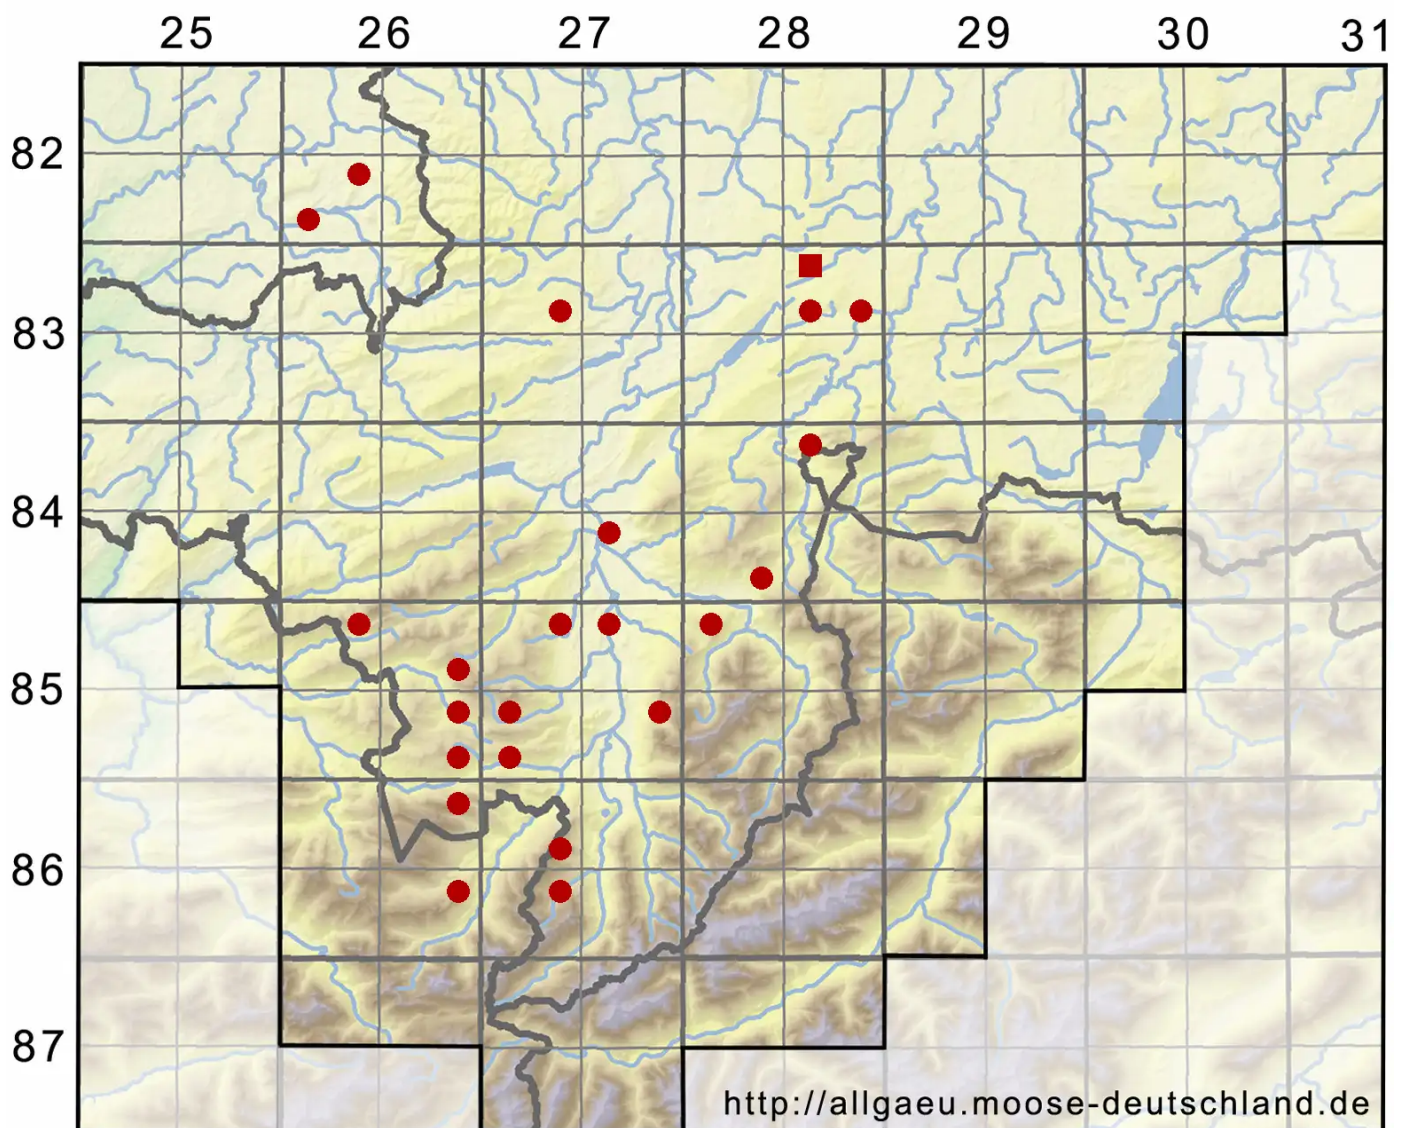

Sphagnum fallax (H.Klinggr.) H.Klinggr.

Trägerisches Torfmoos

Legende:

Symbole:

Ausgefülltes Symbol:
Zeitraum von 1980 bis heute (Aktuelle Angabe)

Leeres Symbol:
Zeitraum vor 1980 (Altangabe)

Quadrat: Herbarbeleg