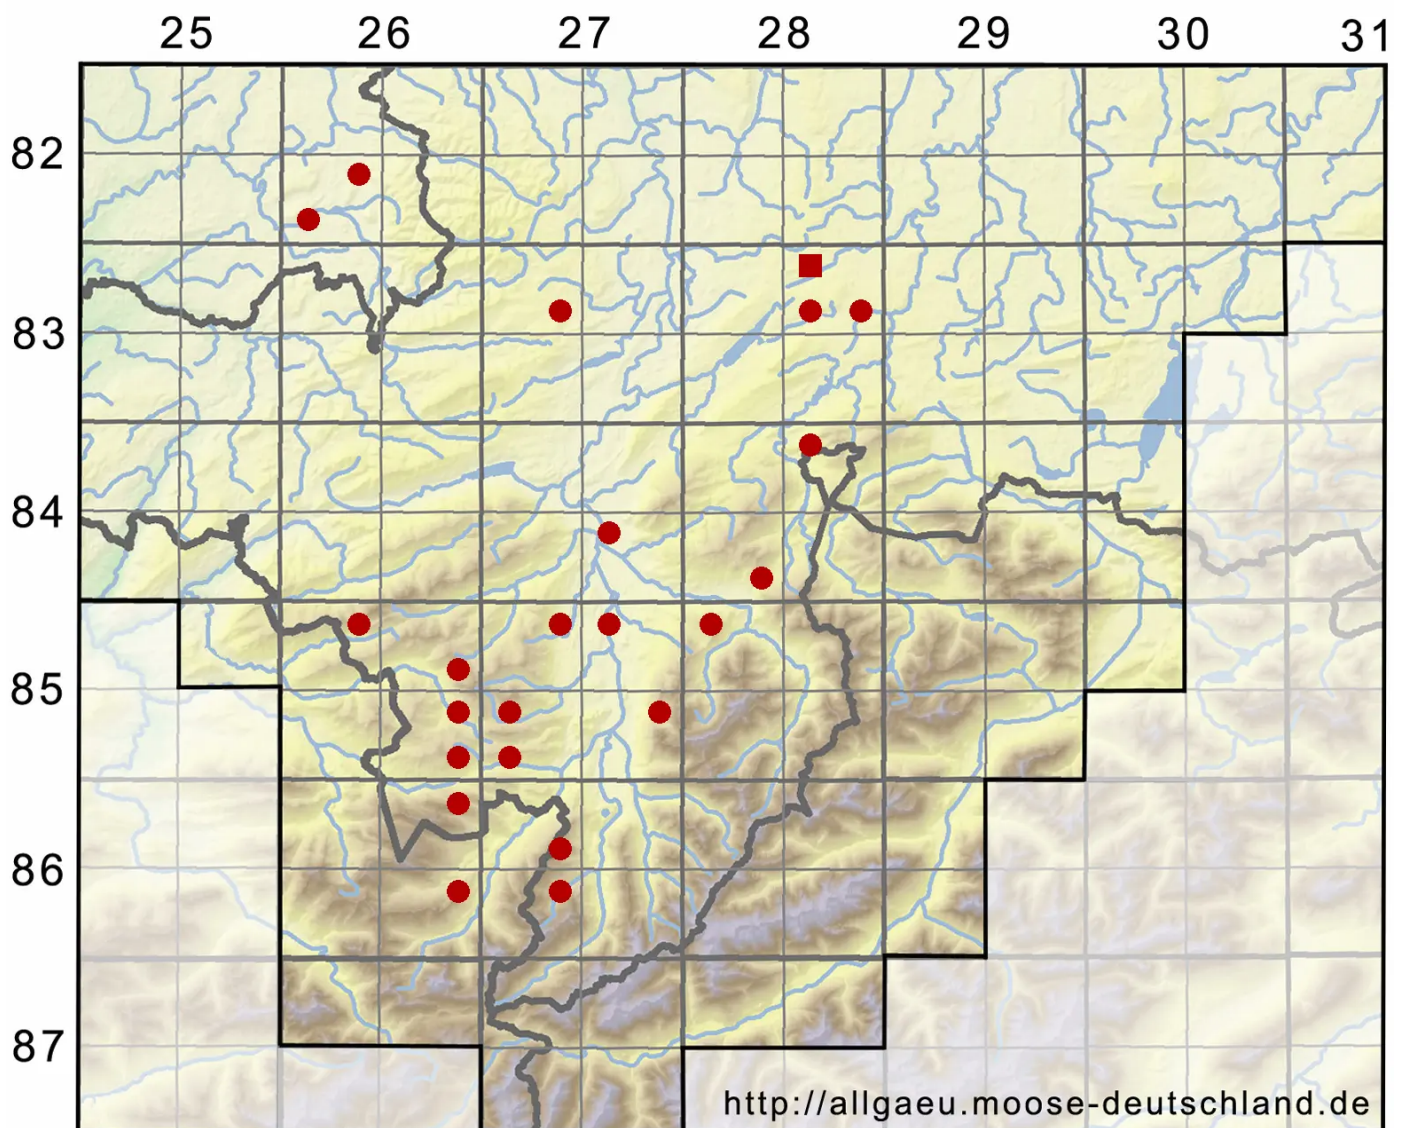

Sphagnum fallax (H.Klinggr.) H.Klinggr.

Trägerisches Torfmoos

Legende:

Symbole:

Ausgefülltes Symbol:
Zeitraum von 1980 bis heute (Aktuelle Angabe)

Leeres Symbol:
Zeitraum vor 1980 (Altangabe)

Quadrat: Herbarbeleg