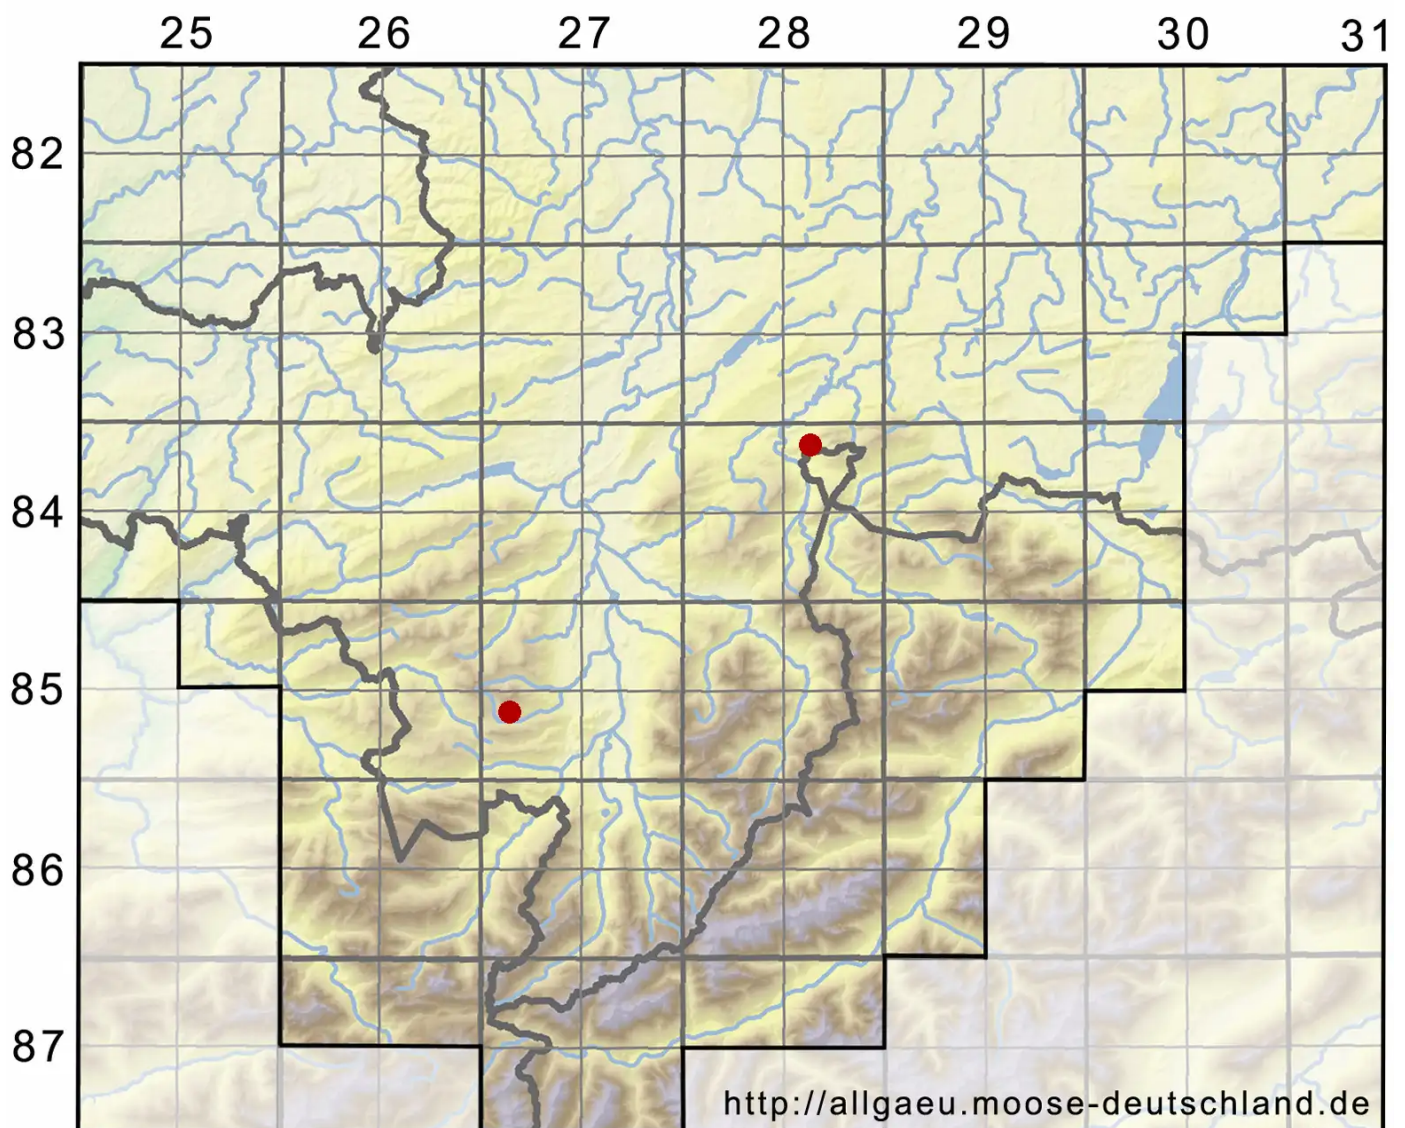

# Sphagnum auriculatum Schimp.

Geöhrtes Torfmoos

Legende:

**Symbole:**  
Ausgefülltes Symbol:  
Zeitraum von 1980 bis heute (Aktuelle Angabe)  
Leeres Symbol:  
Zeitraum vor 1980 (Altangabe)  
Quadrat: Herbarbeleg