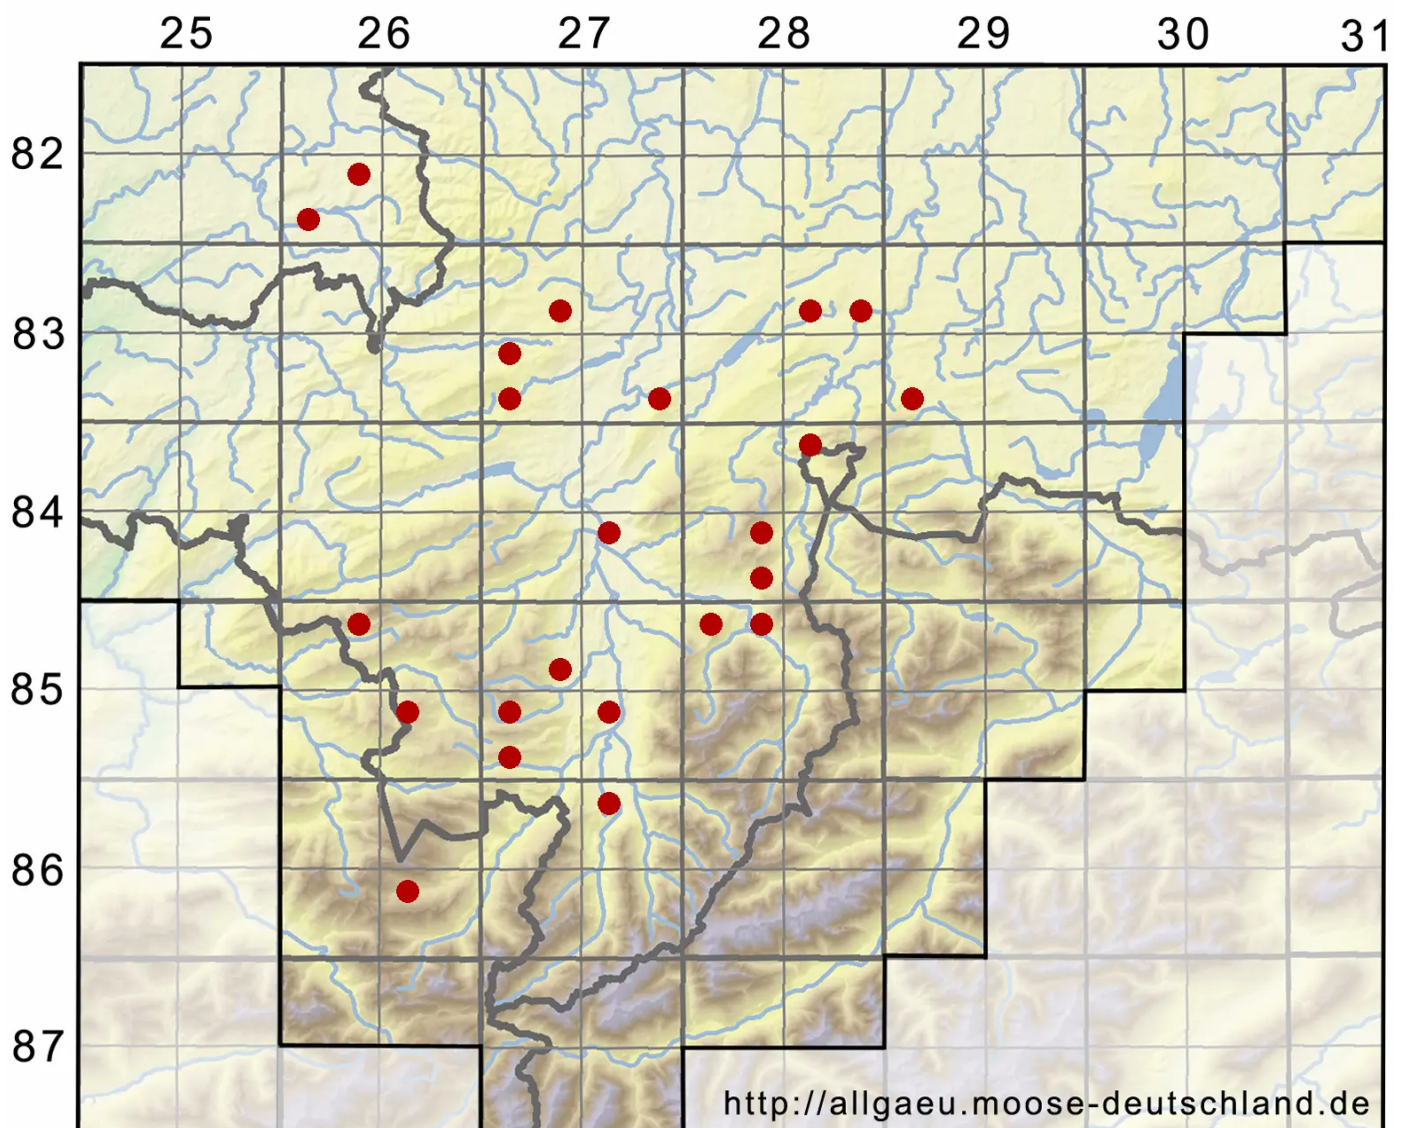

Sphagnum palustre L.

Kahnblättriges Torfmoos, Sumpf-Torfmoos

Legende:

- Symbole:**
- Ausgefülltes Symbol:
Zeitraum von 1980 bis heute (Aktuelle Angabe)
 - Leeres Symbol:
Zeitraum vor 1980 (Altangabe)
 - Quadrat: Herbarbeleg