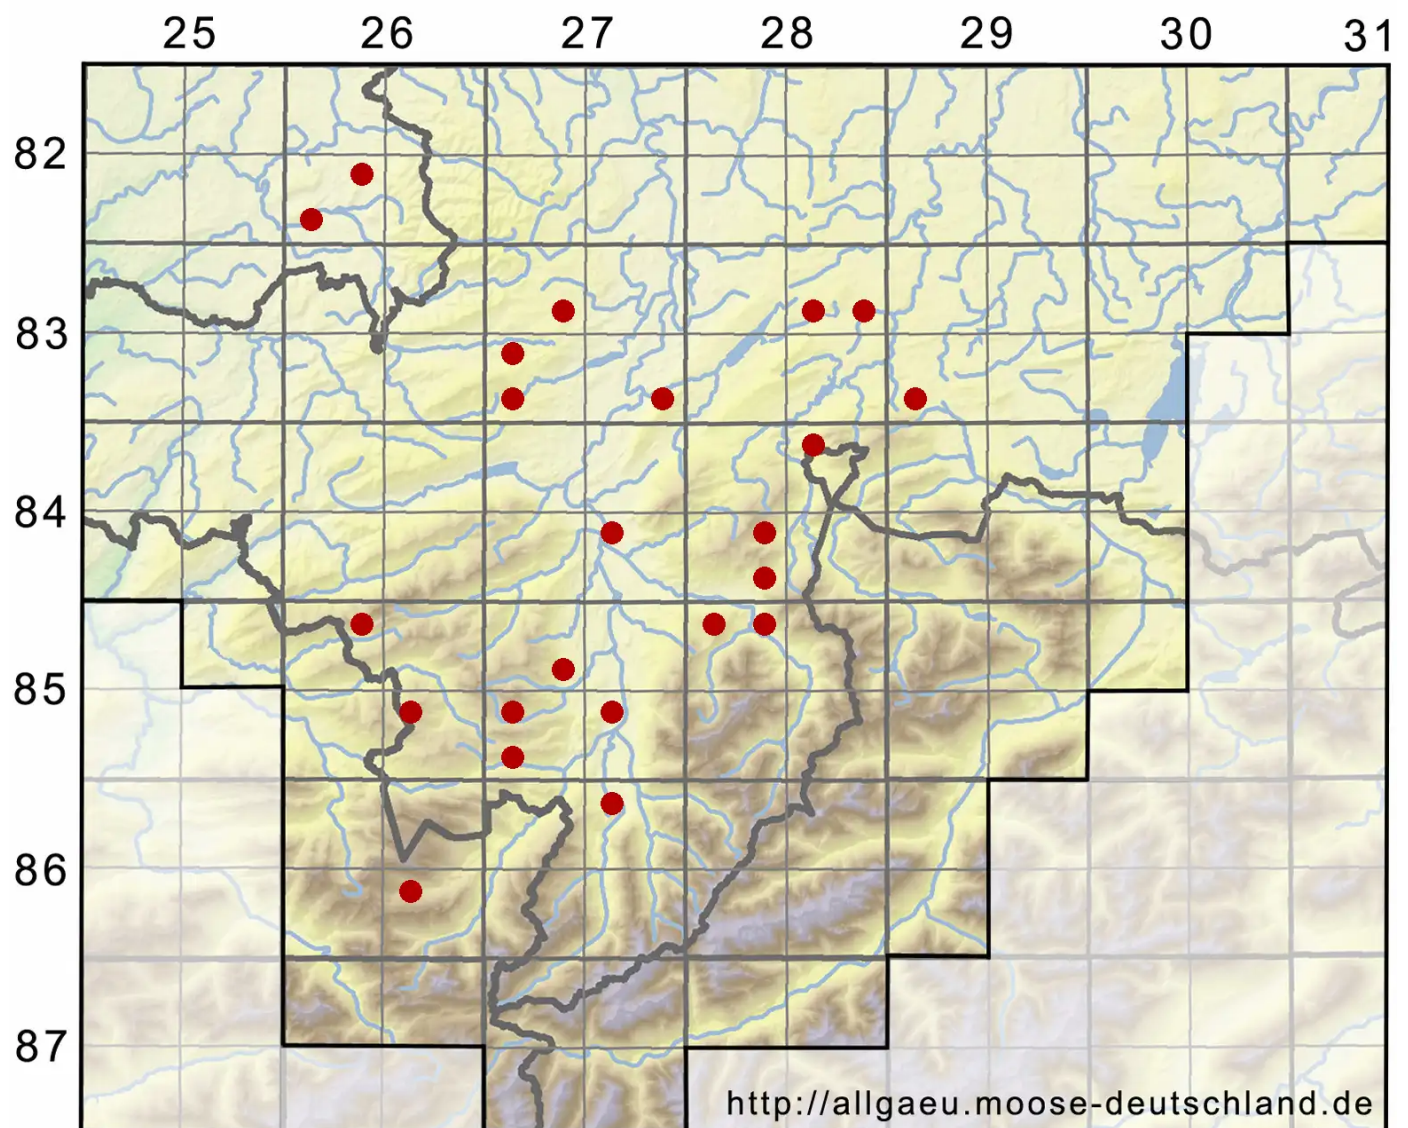

Sphagnum palustre L.

Kahnblättriges Torfmoos, Sumpf-Torfmoos

Legende:

- Symbole:**
- Ausgefülltes Symbol:
Zeitraum von 1980 bis heute (Aktuelle Angabe)
 - Leeres Symbol:
Zeitraum vor 1980 (Altangabe)
 - Quadrat: Herbarbeleg