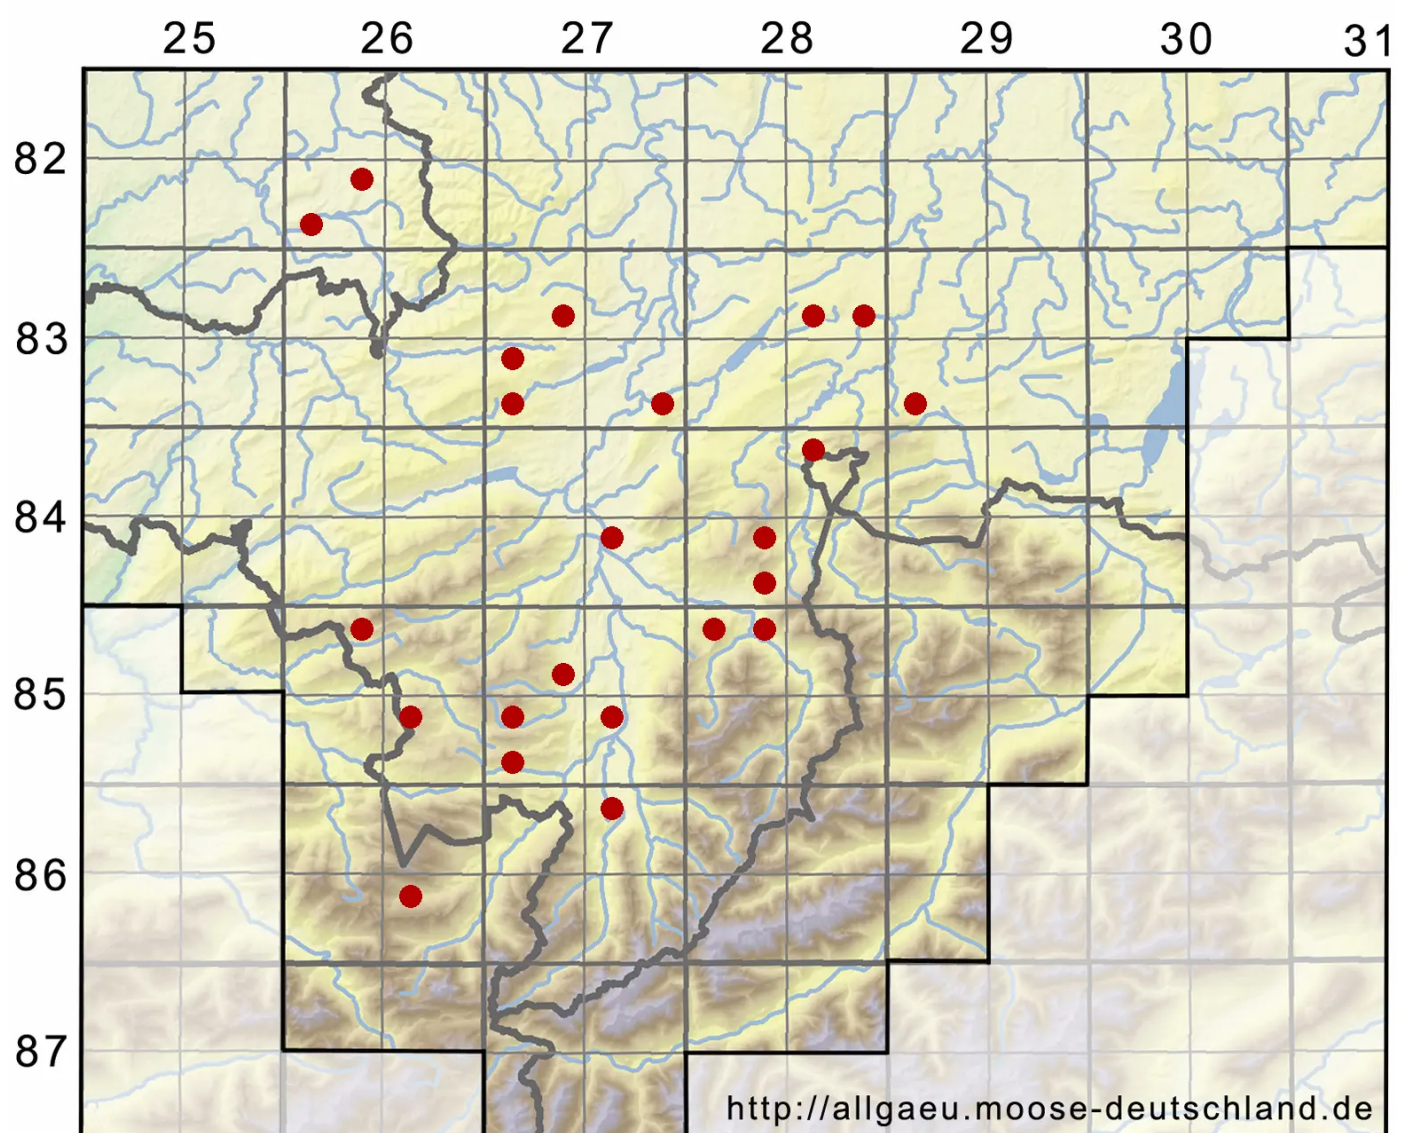

# Sphagnum palustre L.

Kahnblättriges Torfmoos, Sumpf-Torfmoos

Legende:

- Symbole:**
- Ausgefülltes Symbol:  
Zeitraum von 1980 bis heute (Aktuelle Angabe)
  - Leeres Symbol:  
Zeitraum vor 1980 (Altangabe)
  - Quadrat: Herbarbeleg