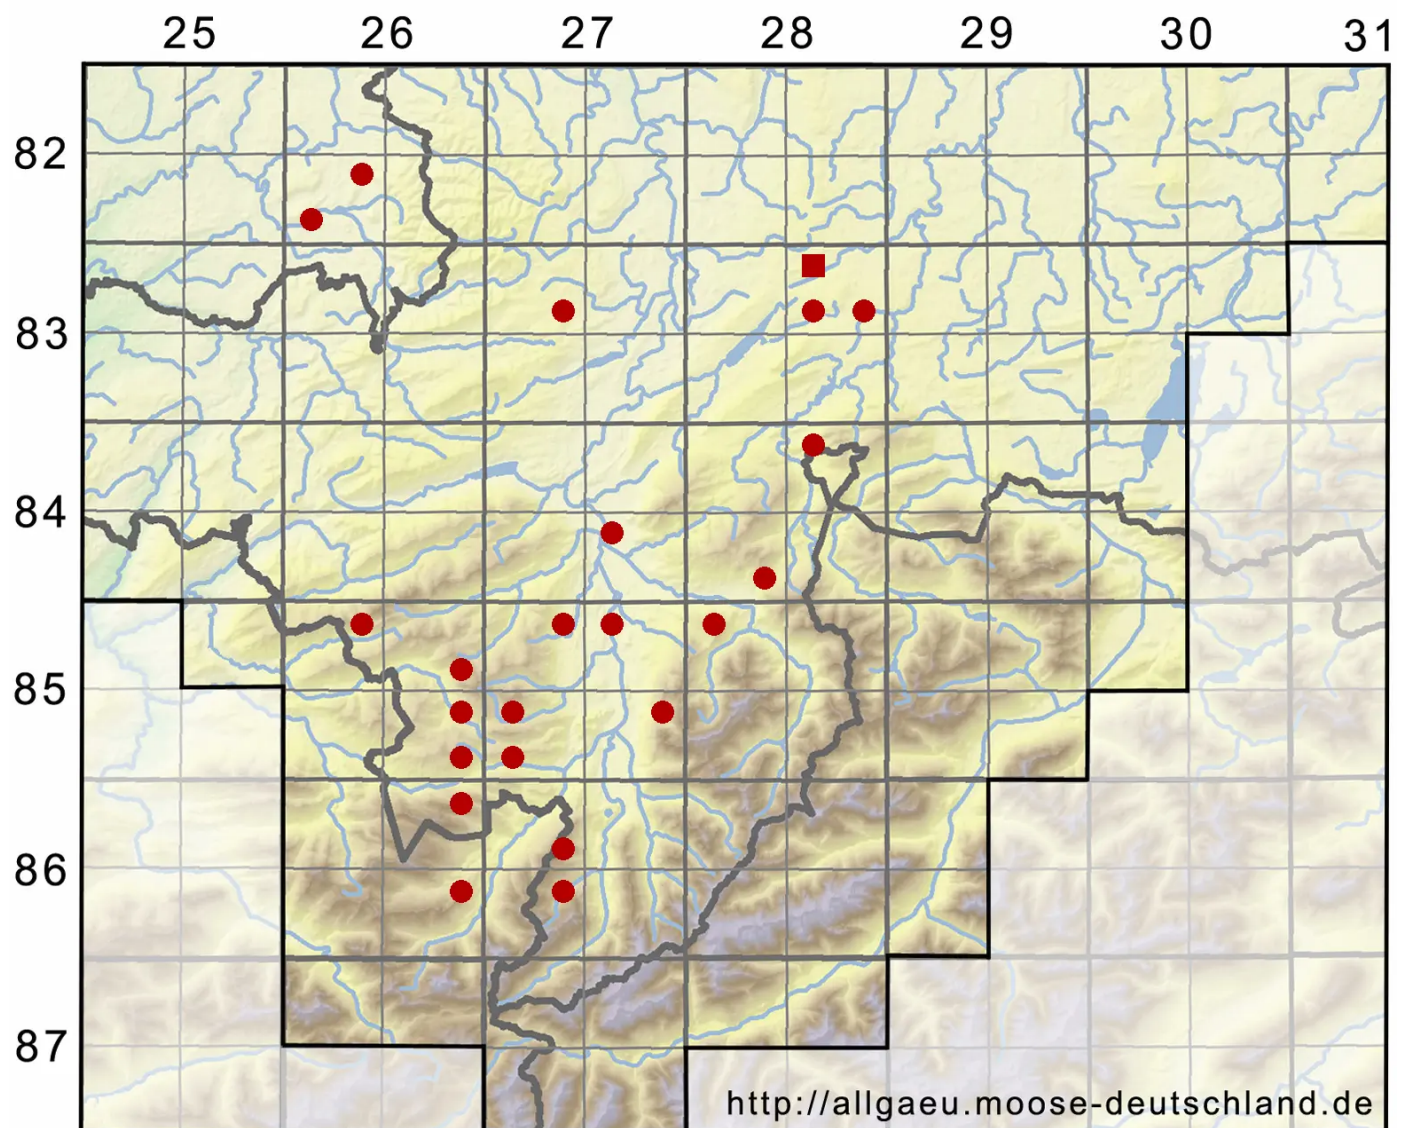

# Sphagnum fallax (H.Klinggr.) H.Klinggr.

Trägerisches Torfmoos

Legende:

- Symbole:**
- Ausgefülltes Symbol:  
Zeitraum von 1980 bis heute (Aktuelle Angabe)
  - Leeres Symbol:  
Zeitraum vor 1980 (Altangabe)
  - Quadrat: Herbarbeleg