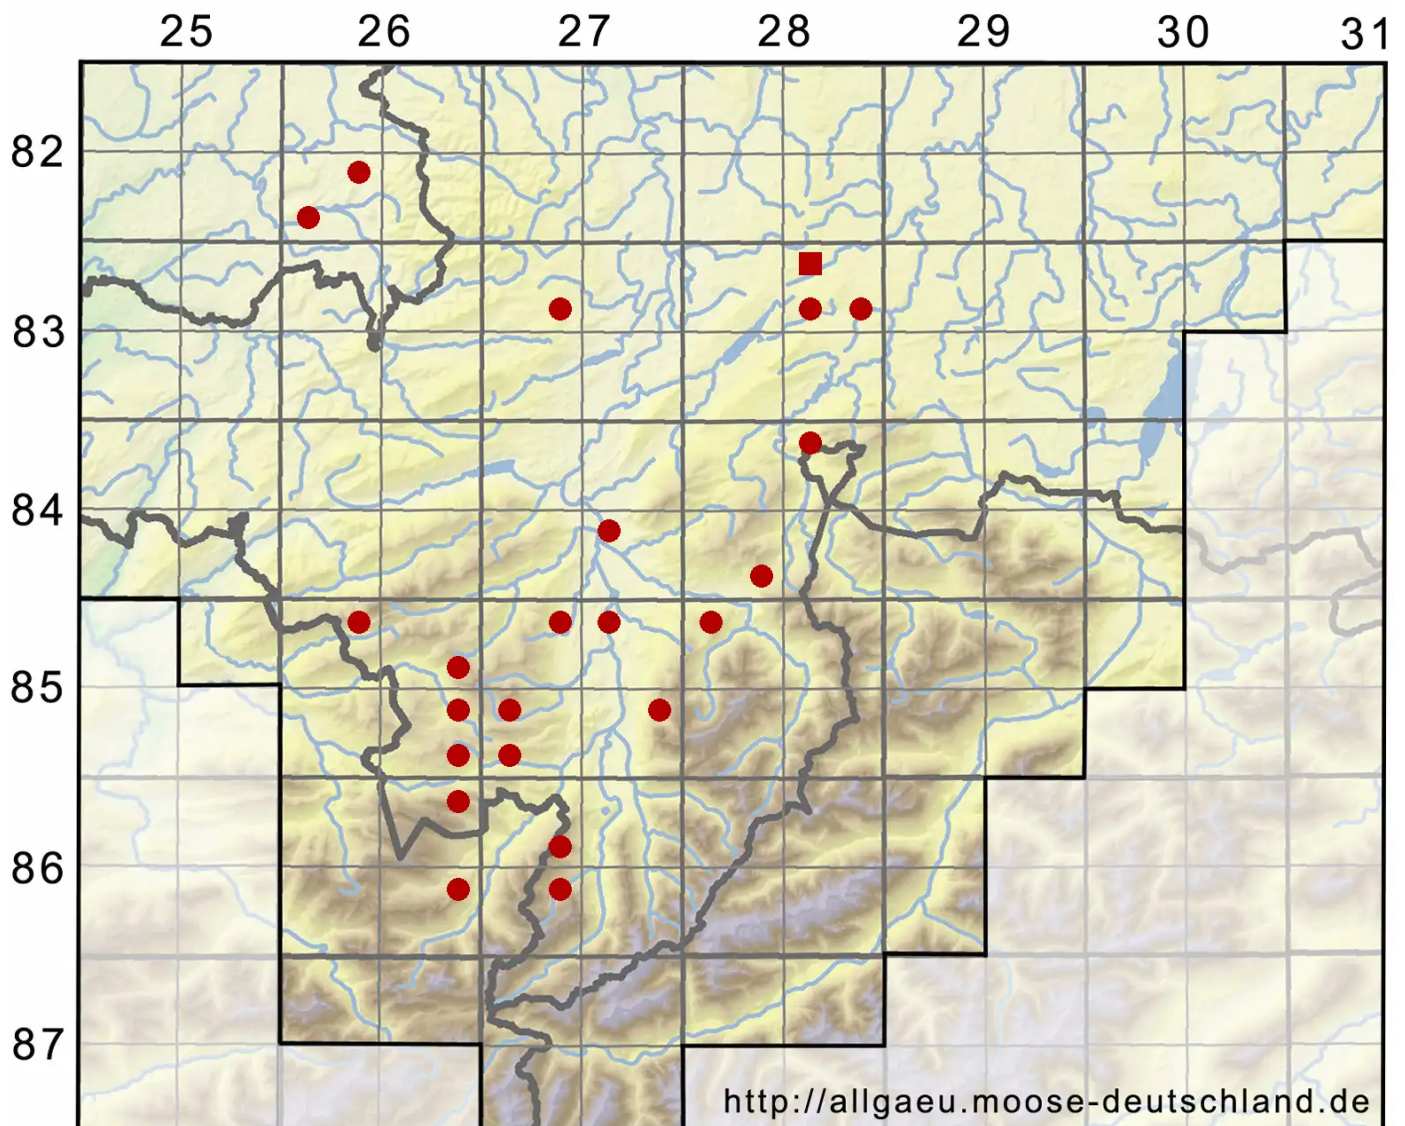

Sphagnum fallax (H.Klinggr.) H.Klinggr.

Trägerisches Torfmoos

Legende:

- Symbole:**
- Ausgefülltes Symbol:
Zeitraum von 1980 bis heute (Aktuelle Angabe)
 - Leeres Symbol:
Zeitraum vor 1980 (Altangabe)
 - Quadrat: Herbarbeleg