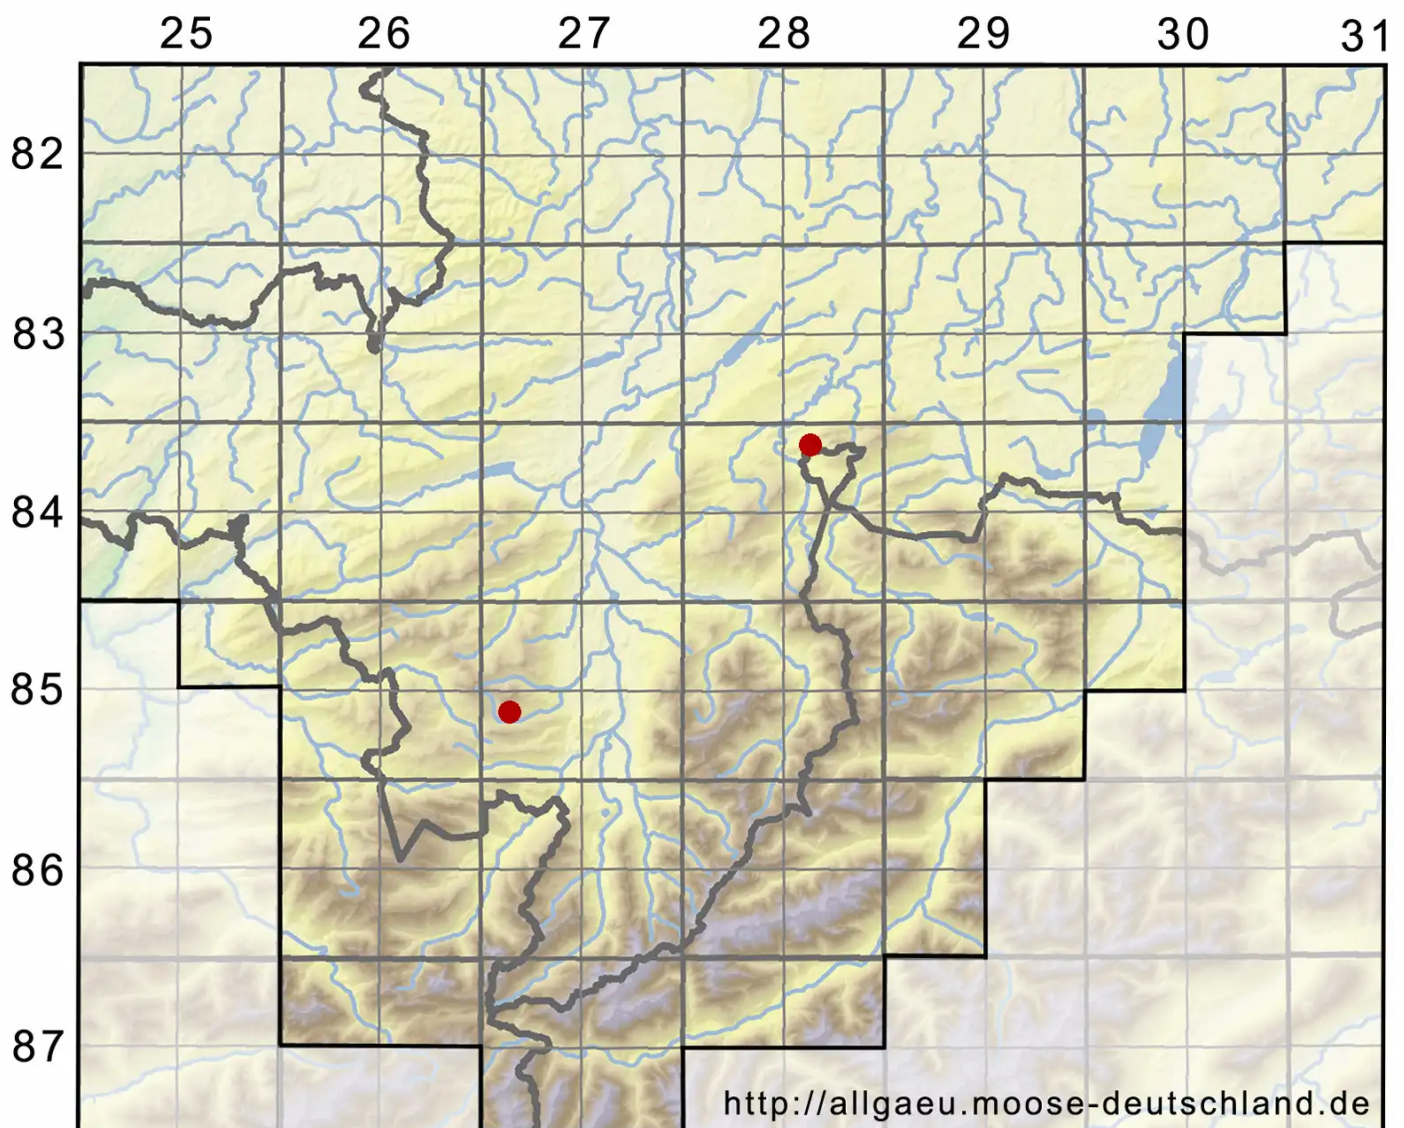

Sphagnum auriculatum Schimp.

Geöhrtes Torfmoos

Legende:

Symbole:
Ausgefülltes Symbol:
Zeitraum von 1980 bis heute (Aktuelle Angabe)
Leeres Symbol:
Zeitraum vor 1980 (Altangabe)
Quadrat: Herbarbeleg