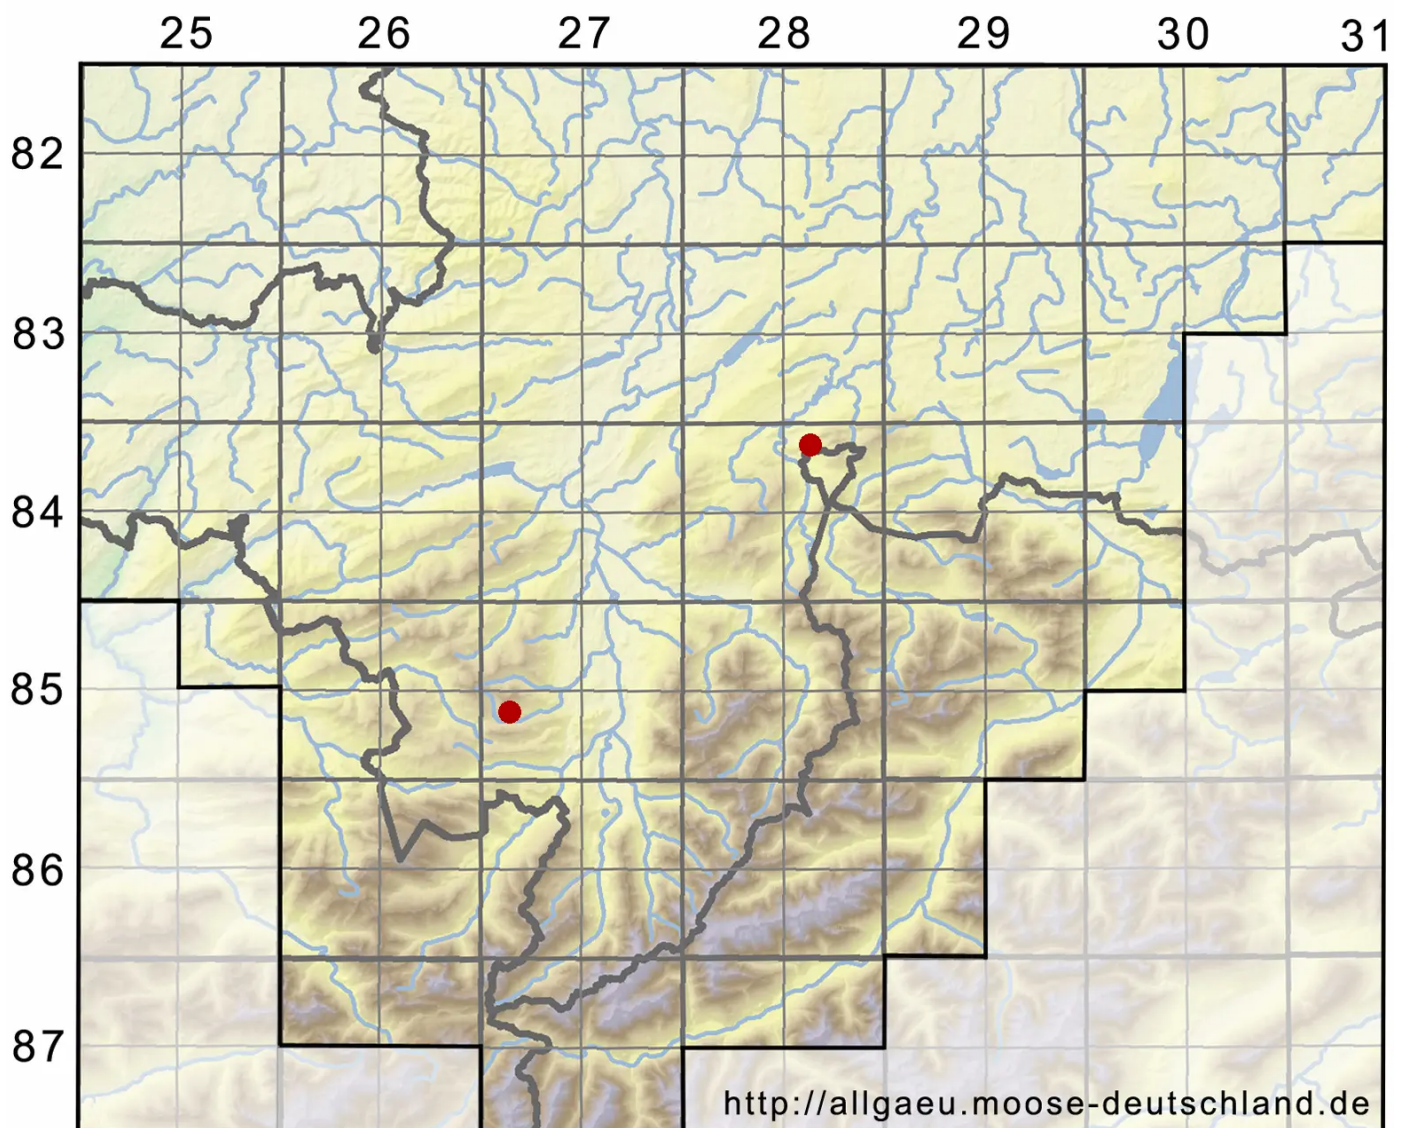

Sphagnum auriculatum Schimp.

Geöhrtes Torfmoos

Legende:

Symbole:

Ausgefülltes Symbol:
Zeitraum von 1980 bis heute (Aktuelle Angabe)

Leeres Symbol:
Zeitraum vor 1980 (Altangabe)

Quadrat: Herbarbeleg