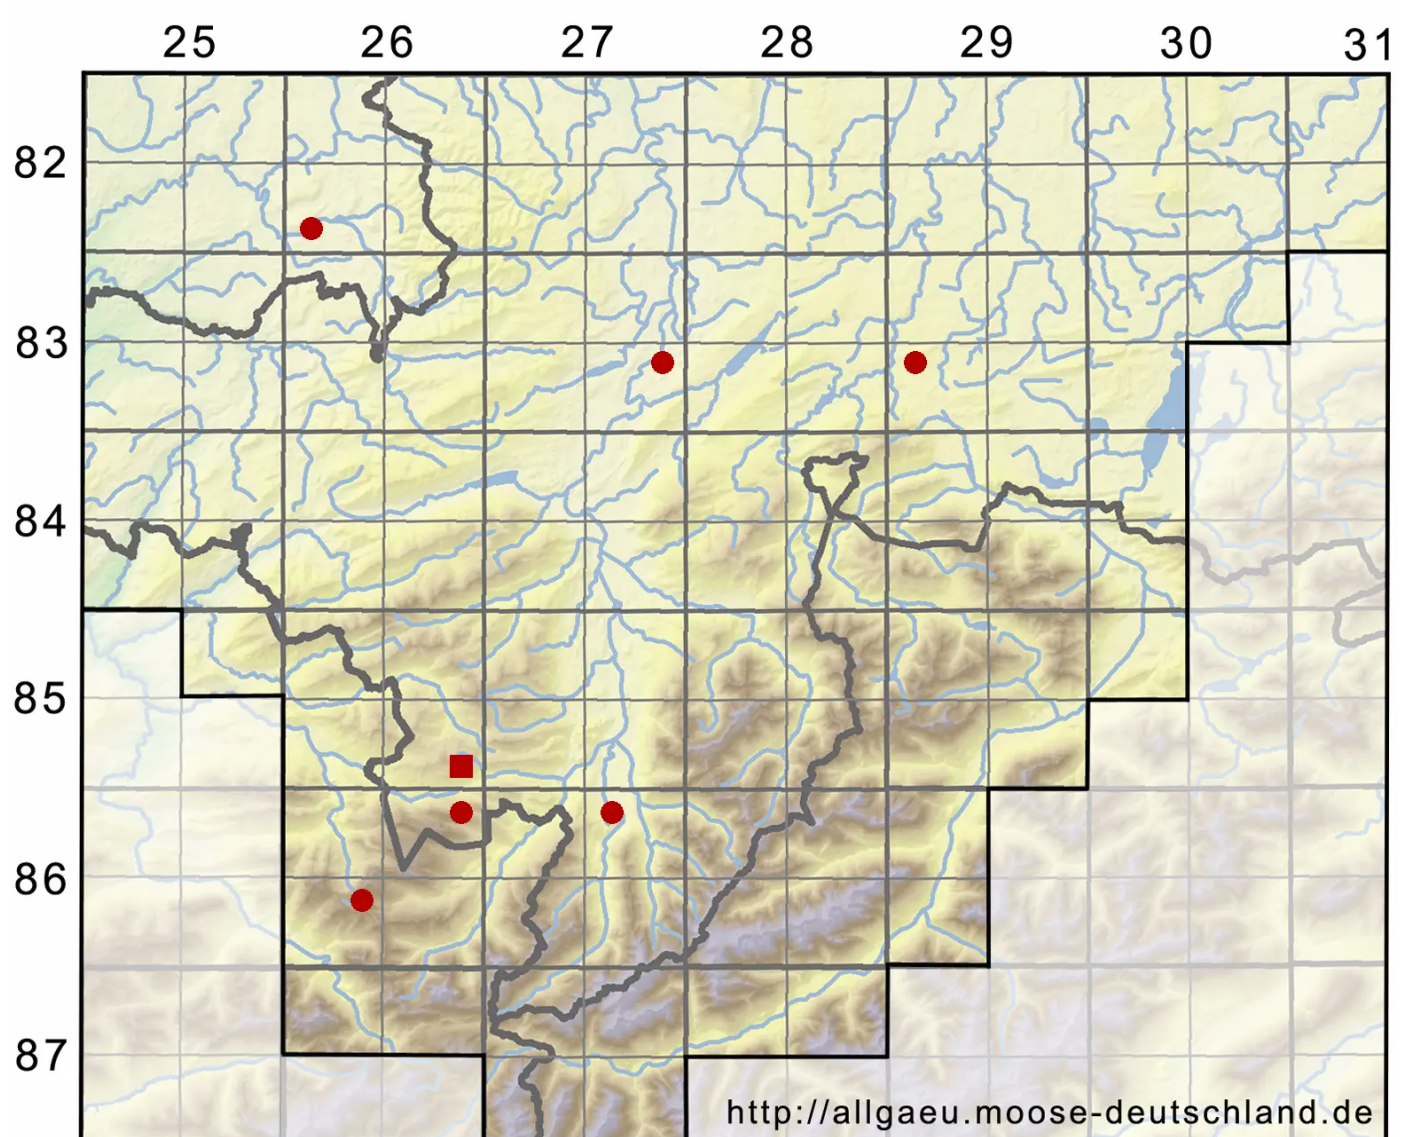

# Sphagnum contortum Schultz

Gedrehtes Torfmoos

Legende:

- Symbole:**
- Ausgefülltes Symbol:  
Zeitraum von 1980 bis heute (Aktuelle Angabe)
  - Leeres Symbol:  
Zeitraum vor 1980 (Altangabe)
  - Quadrat: Herbarbeleg