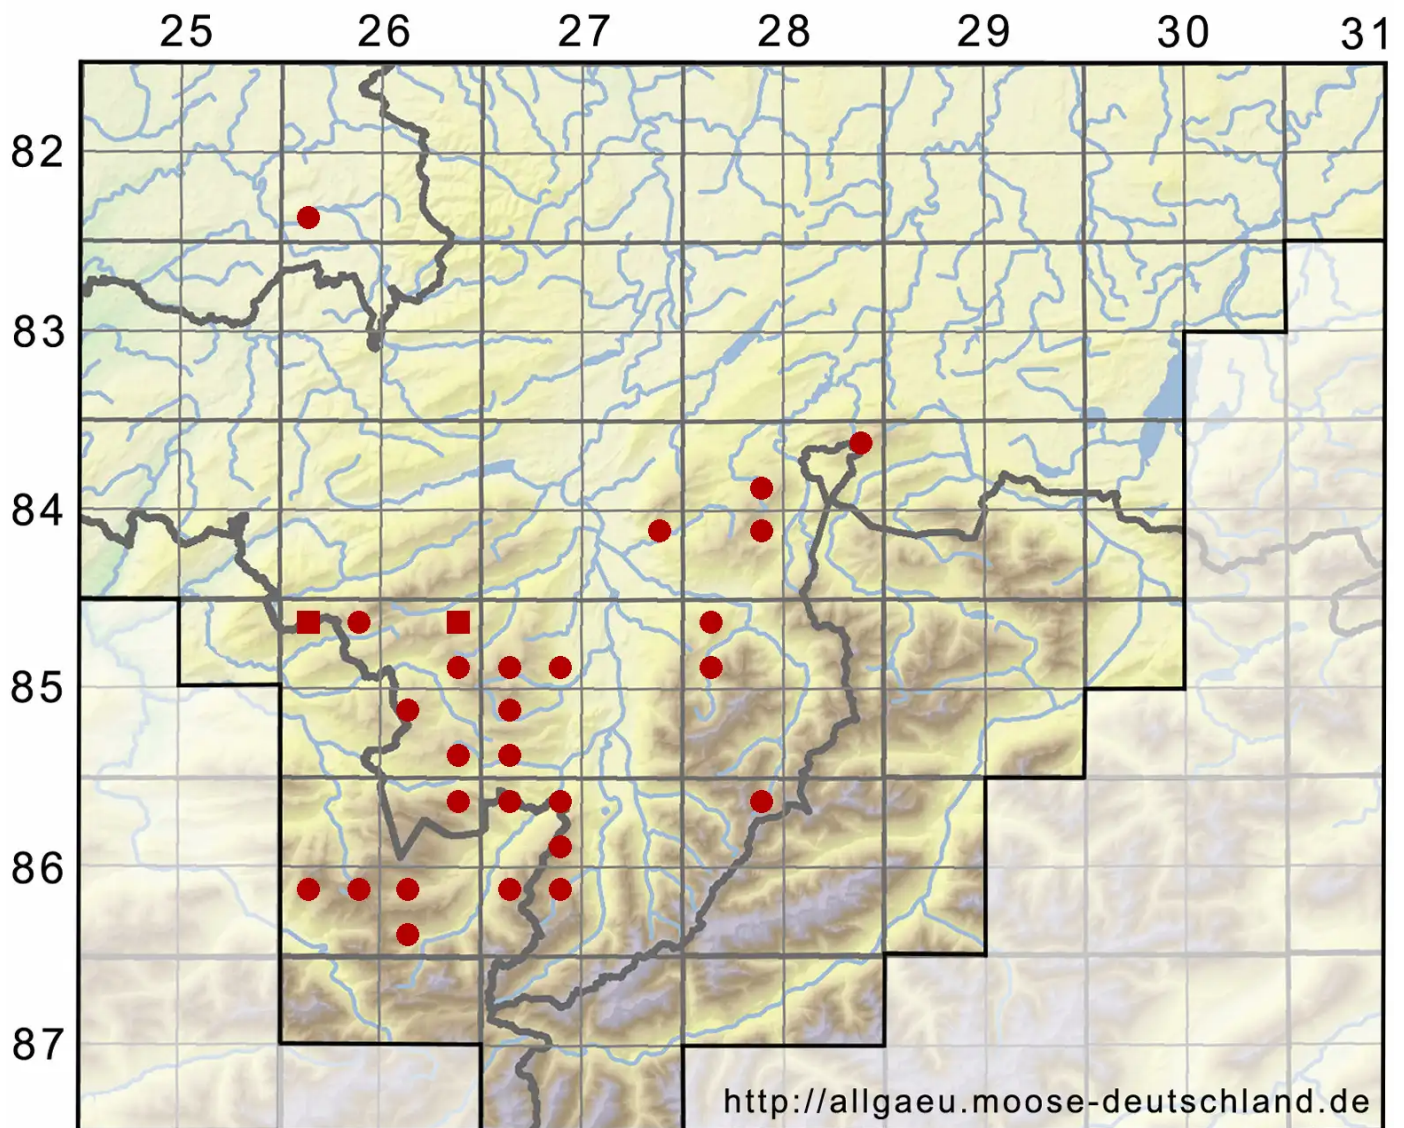

Sphagnum compactum Lam. & DC.

Dichtes Torfmoos

Legende:

- Symbole:**
- Ausgefülltes Symbol:
Zeitraum von 1980 bis heute (Aktuelle Angabe)
 - Leeres Symbol:
Zeitraum vor 1980 (Altangabe)
 - Quadrat: Herbarbeleg