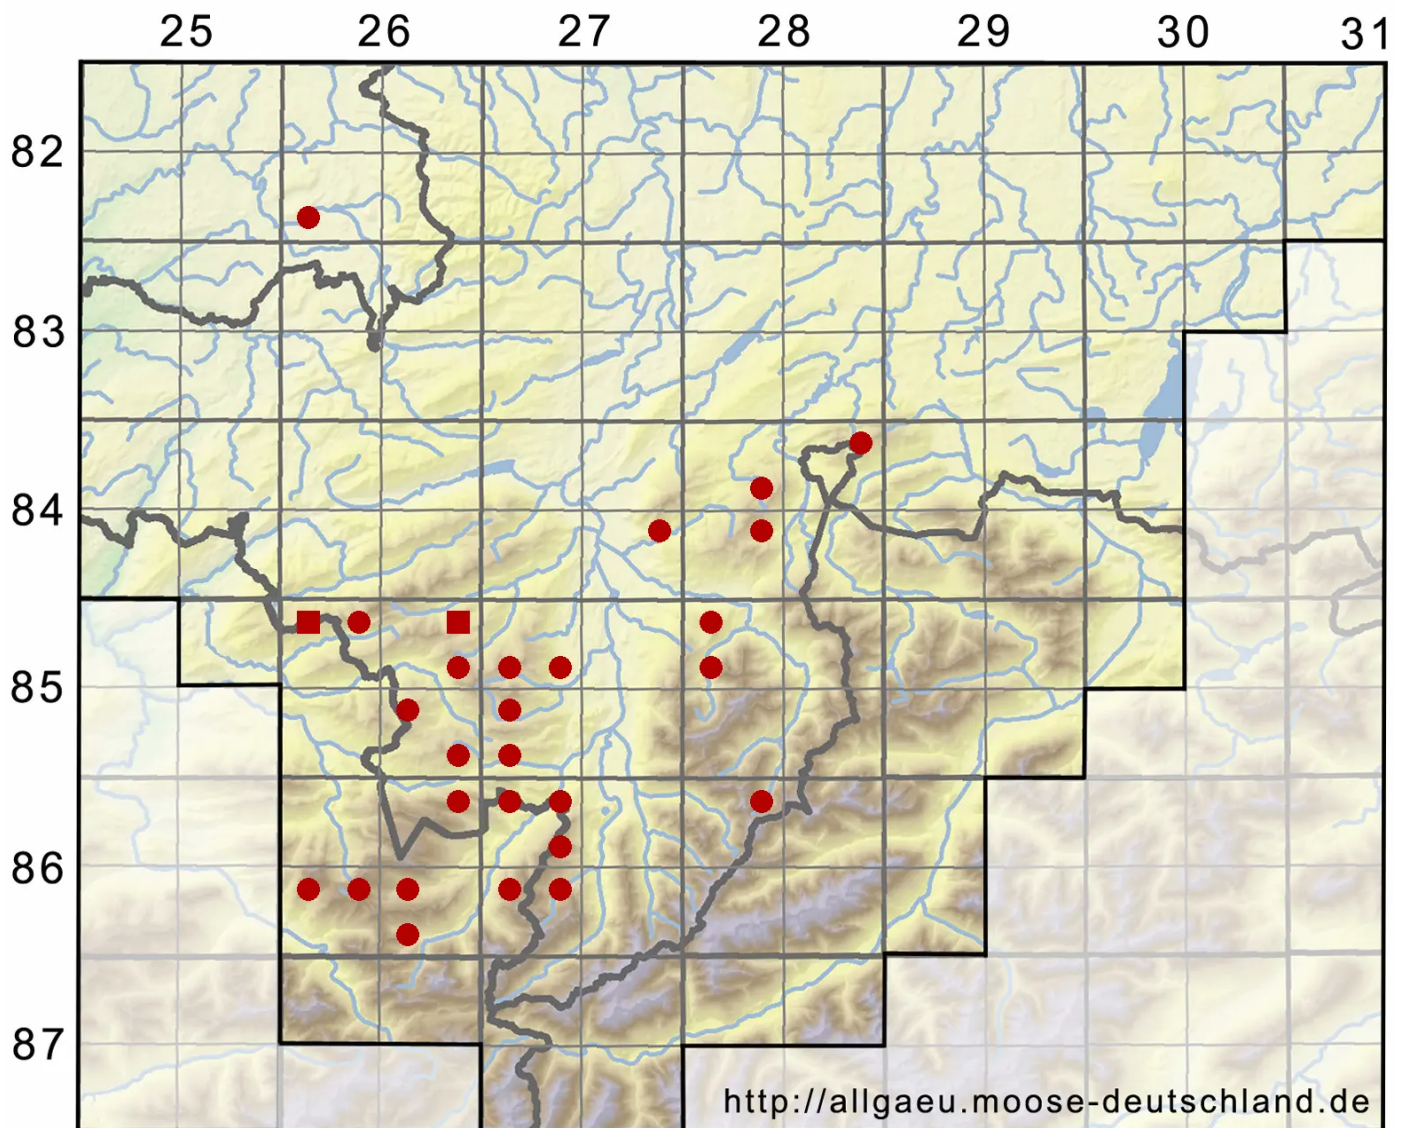

# Sphagnum compactum Lam. & DC.

Dichtes Torfmoos

Legende:

- Symbole:**
- Ausgefülltes Symbol:  
Zeitraum von 1980 bis heute (Aktuelle Angabe)
  - Leeres Symbol:  
Zeitraum vor 1980 (Altangabe)
  - Quadrat: Herbarbeleg