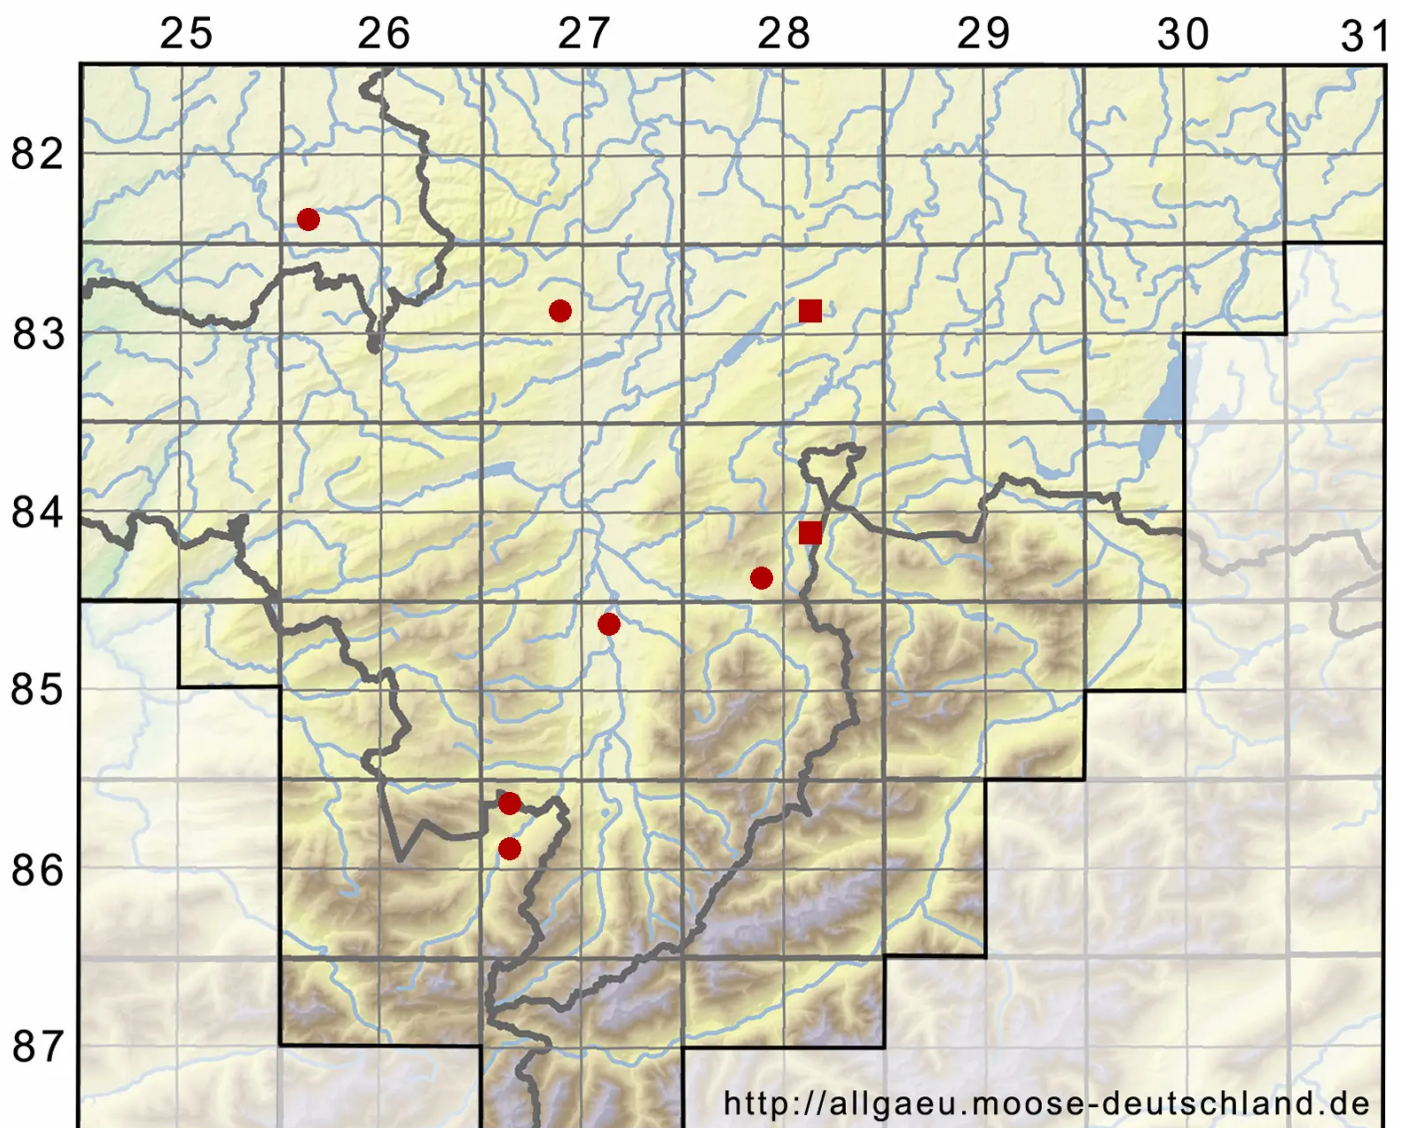

Sphagnum rubellum Wilson

Rötliches Torfmoos

Legende:

Symbole:

Ausgefülltes Symbol:
Zeitraum von 1980 bis heute (Aktuelle Angabe)

Leeres Symbol:
Zeitraum vor 1980 (Altangabe)

Quadrat: Herbarbeleg