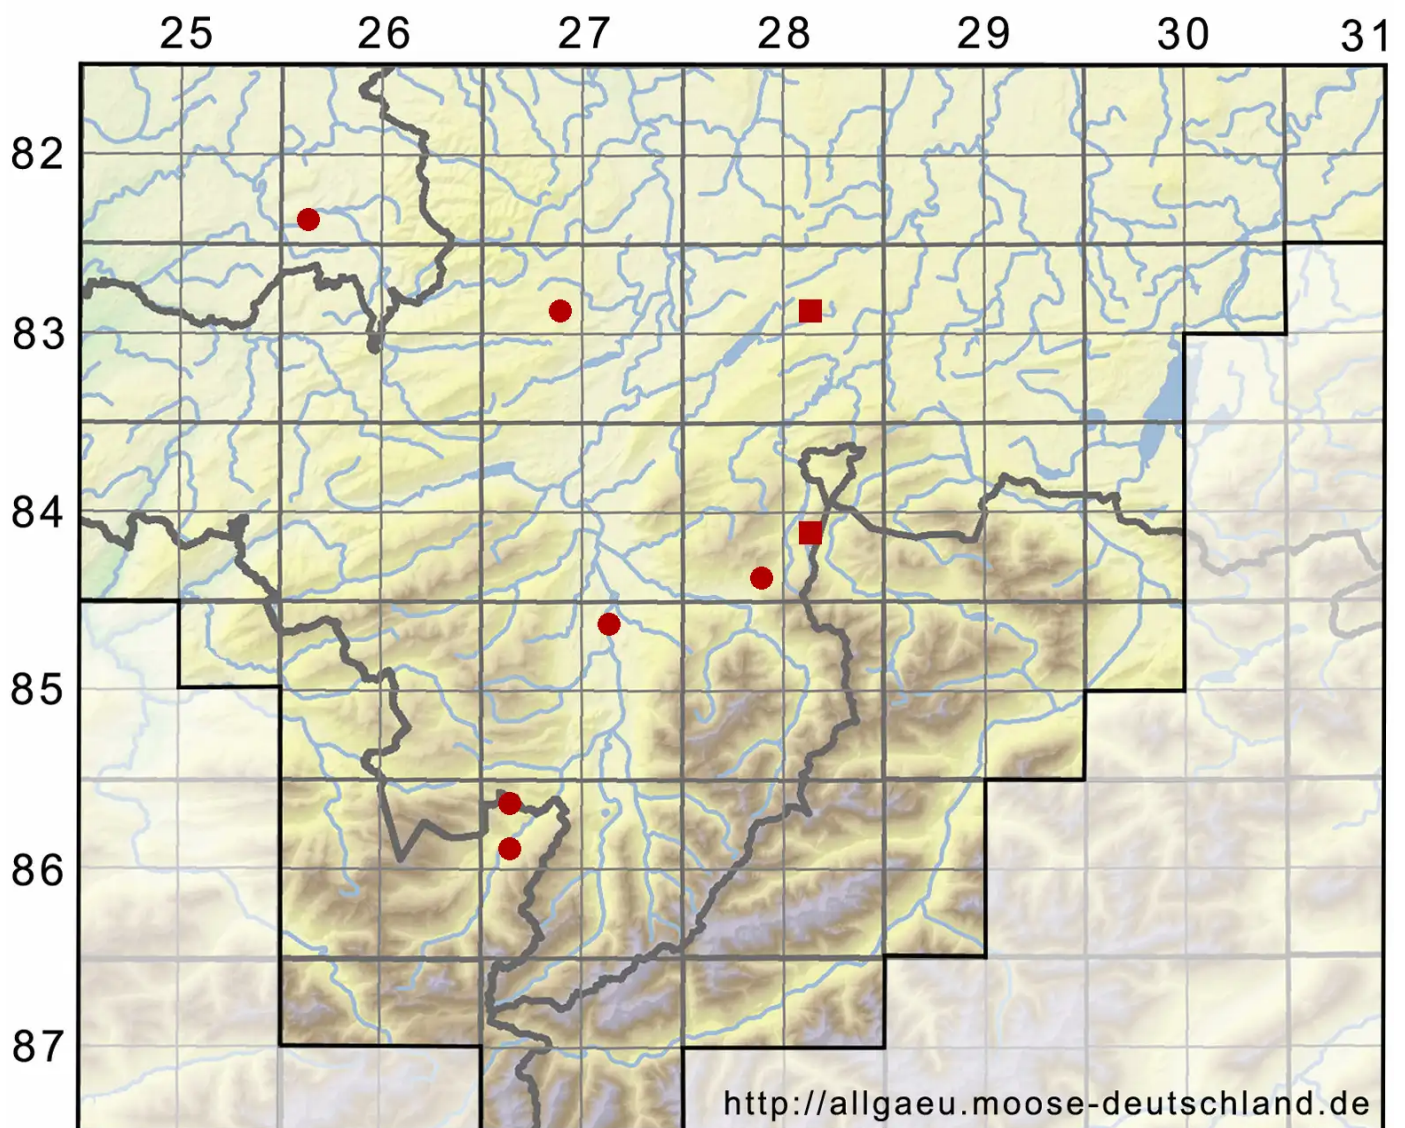

Sphagnum rubellum Wilson

Rötliches Torfmoos

Legende:

Symbole:

Ausgefülltes Symbol:
Zeitraum von 1980 bis heute (Aktuelle Angabe)

Leeres Symbol:
Zeitraum vor 1980 (Altangabe)

Quadrat: Herbarbeleg