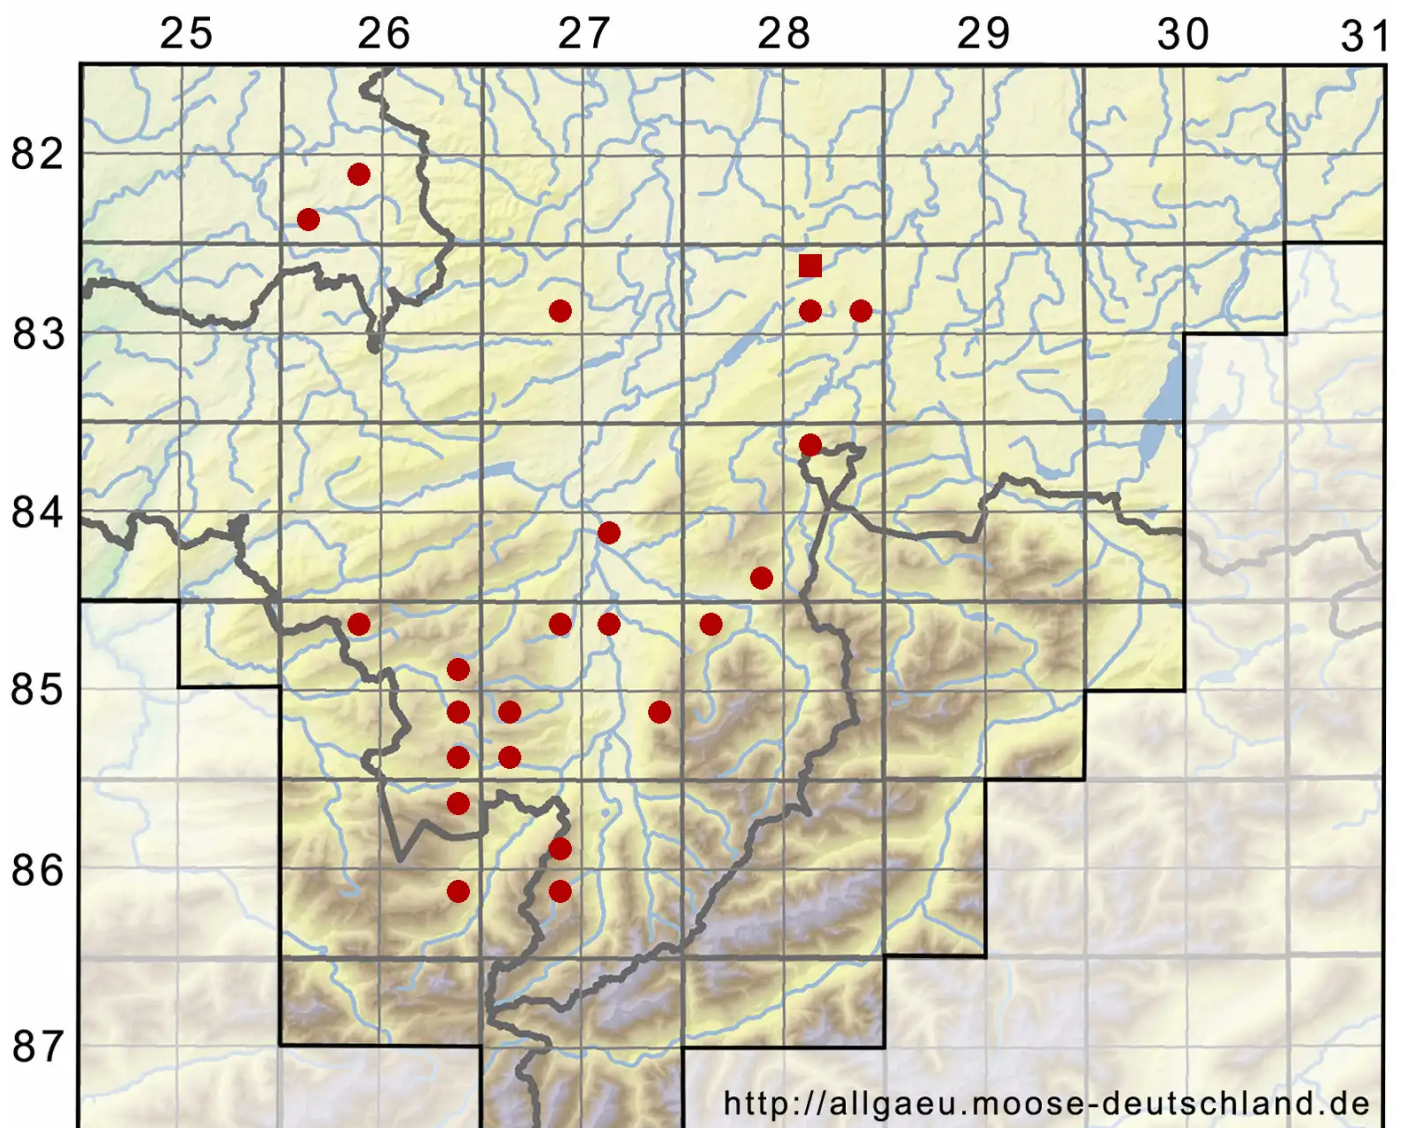

Sphagnum fallax (H.Klinggr.) H.Klinggr.

Trügerisches Torfmoos

Legende:

Symbole:
Ausgefülltes Symbol:
Zeitraum von 1980 bis heute (Aktuelle Angabe)
Leeres Symbol:
Zeitraum vor 1980 (Altangabe)
Quadrat: Herbarbeleg