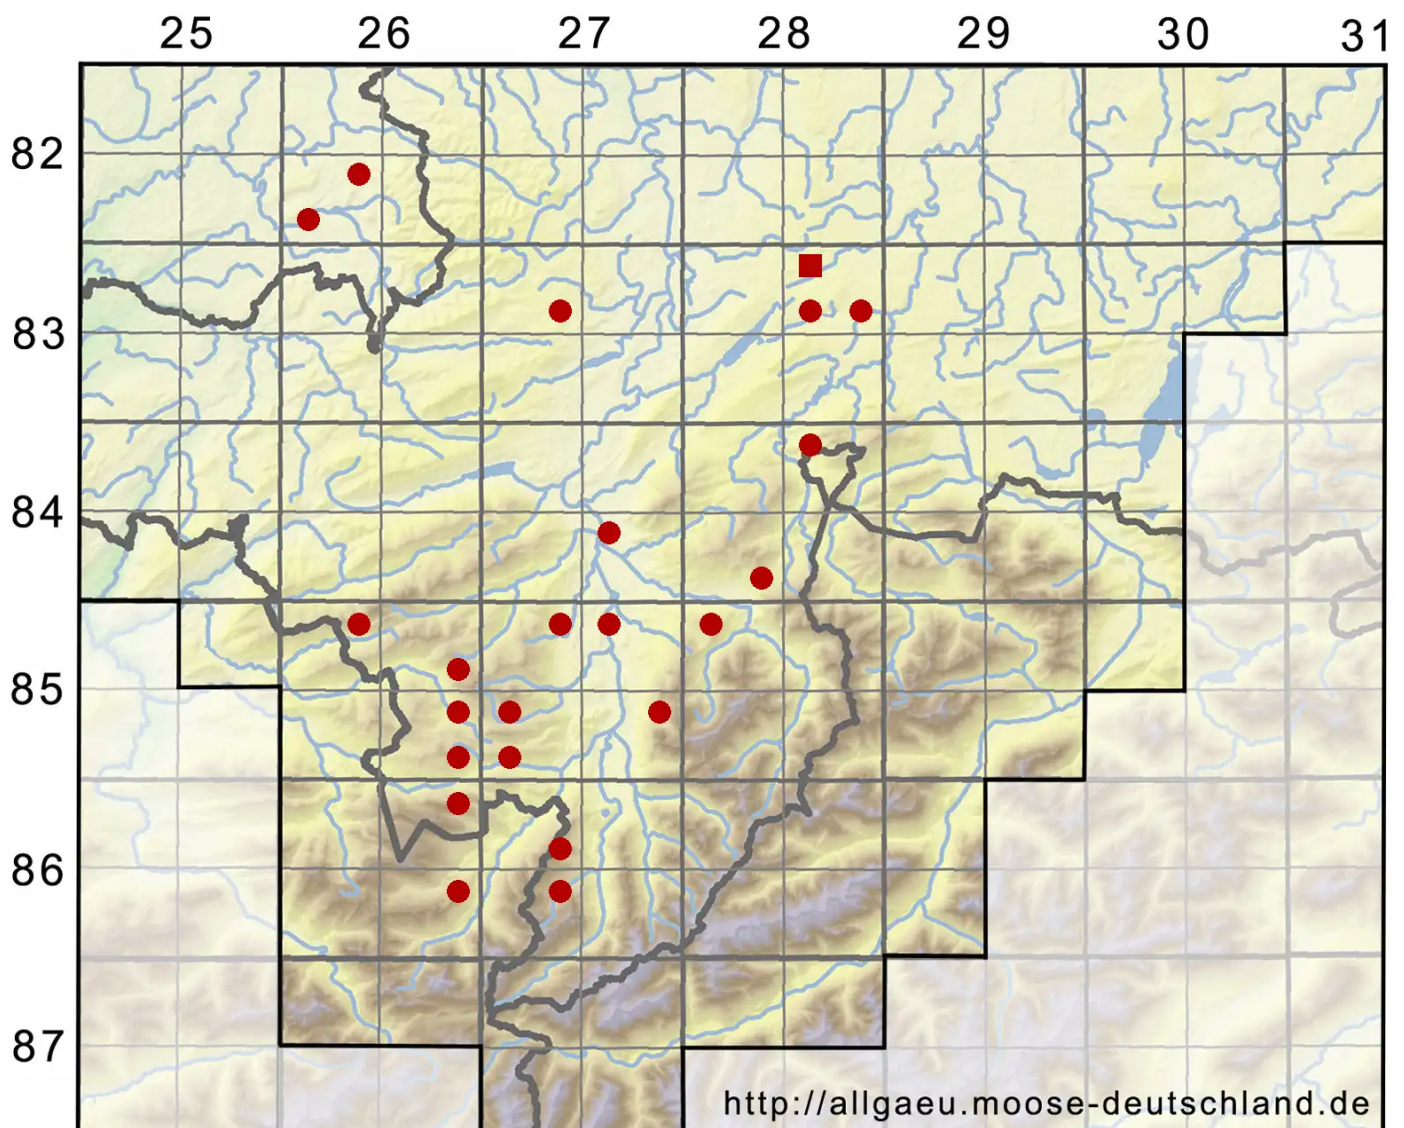

Sphagnum fallax (H.Klinggr.) H.Klinggr.

Trägerisches Torfmoos

Legende:

Symbole:

Ausgefülltes Symbol:
Zeitraum von 1980 bis heute (Aktuelle Angabe)

Leeres Symbol:
Zeitraum vor 1980 (Altangabe)

Quadrat: Herbarbeleg